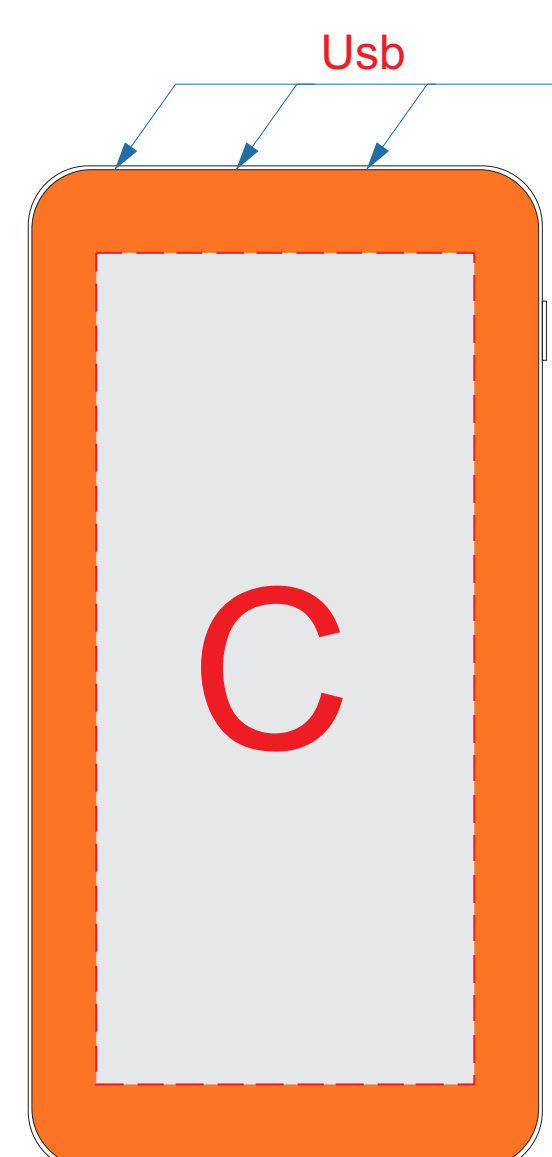

крышка коробки

Круговая УФ печать

Круговая гравировка не более 210x90мм

Внимание! Тампопечать возможна в 1 цвет - черной, серебряной или золотой краской.
Трафаретная печать возможна в 1 цвет - белой, черной или серебряной краской.

A	Вид нанесения	Макс площадь (Ш*В)
	Тампопечать 1+0	35x35мм
	Трафаретная печать 1+0	230x160мм
	Тиснение	60x60мм
	Цифровая печать на белой основе	270x200мм
Шильд спектрум	150x150мм	

Внимание! Круговая гравировка не стыкуется!

B	Вид нанесения	Макс площадь (Ш*В)
	Гравировка	27x90мм
	Круговая гравировка	210x90мм
	Гравировка XL	58x90мм
	УФ печать	20x100мм
	Круговая УФ печать	213,5x105мм

Лицо

Оборот

C	Вид нанесения	Макс площадь (Ш*В)
	Уф печать	50x110мм

D	Вид нанесения	Макс площадь (Ш*В)
	Уф печать	50x85мм