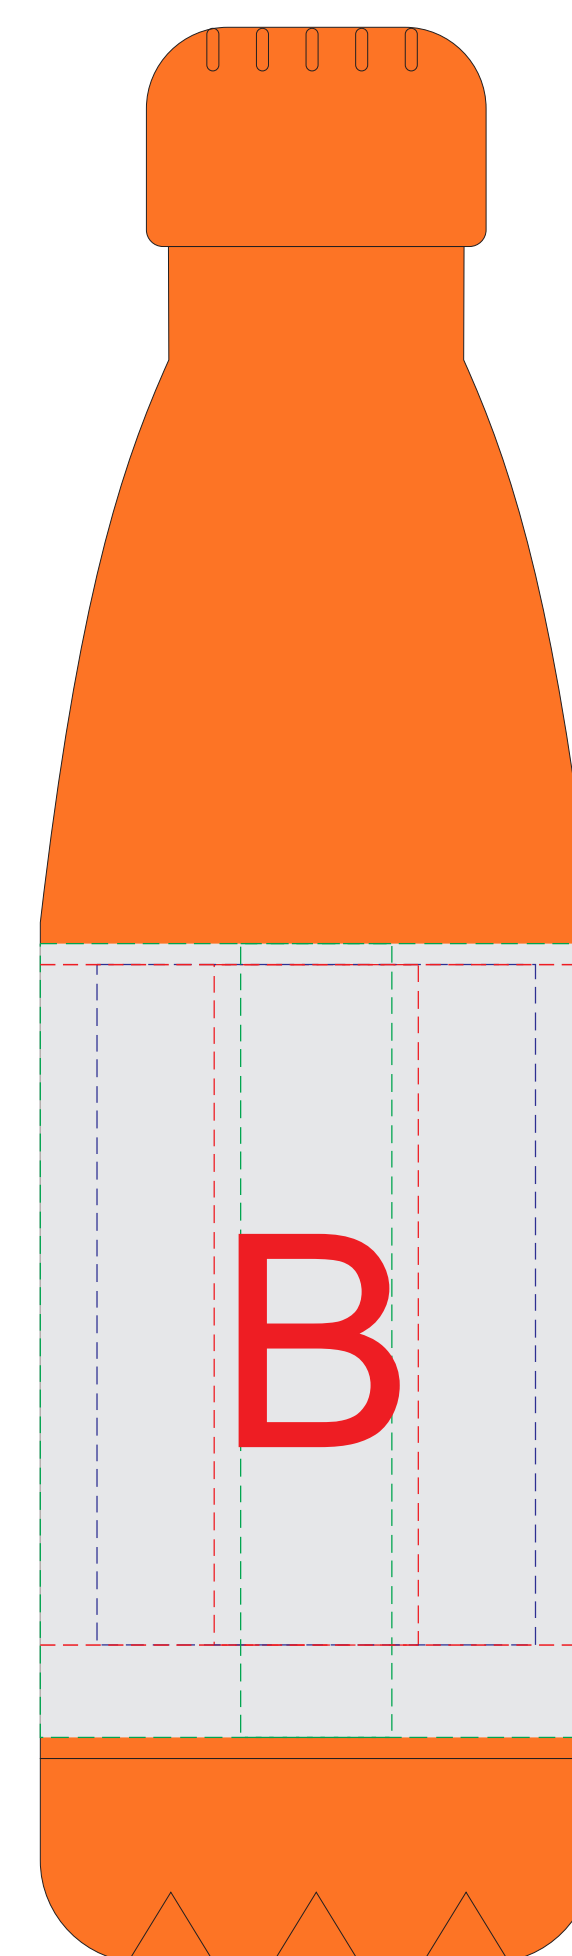

крышка коробки

Круговая УФ печать

Круговая гравировка не более 210x90мм

Внимание! Тампопечать возможна в 1 цвет - черной, серебряной или золотой краской.
Трафаретная печать возможна в 1 цвет - белой, черной или серебряной краской.

A	Вид нанесения	Макс площадь (Ш*В)
	Тампопечать 1+0	35x35мм
	Трафаретная печать 1+0	230x160мм
	Тиснение	60x60мм
	Цифровая печать на белой основе	270x200мм
Шильд спектрум	150x150мм	

Внимание! Круговая гравировка не стыкуется!

B	Вид нанесения	Макс площадь (Ш*В)
	Гравировка	27x90мм
	Круговая гравировка	210x90мм
	Гравировка XL	58x90мм
	УФ печать	20x100мм
	Круговая УФ печать	213,5x105мм

Лицо

Оборот

C	Вид нанесения	Макс площадь (Ш*В)
	Уф печать	50x110мм

D	Вид нанесения	Макс площадь (Ш*В)
	Уф печать	50x85мм