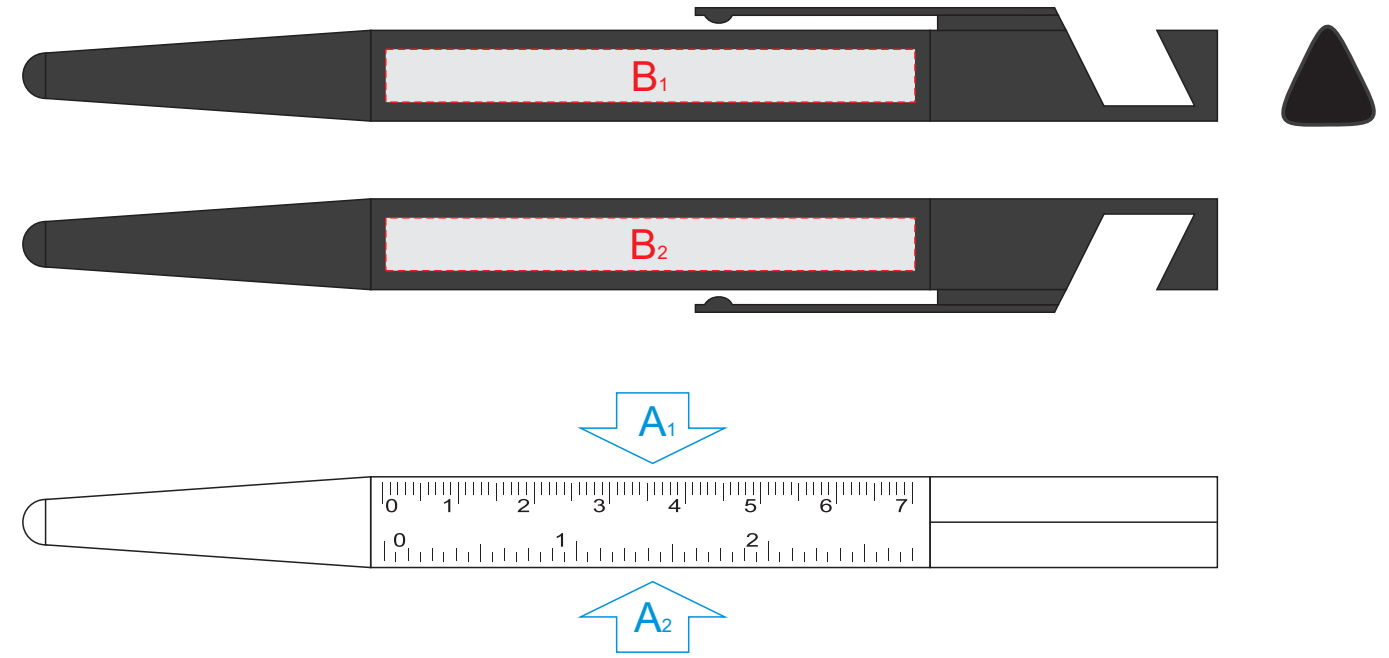

Нанесение возможно с обеих сторон

Гравировка белая матовая

<b>B</b>	Вид нанесения	Макс площадь (Ш*В)
	Гравировка	70x7мм

<b>A</b>	Вид нанесения	Макс площадь (Ш*В)
	Термотрансфер	100x140мм

<b>C</b>	Вид нанесения	Макс площадь (Ш*В)
	Уф-печать	40x40мм

Нанесение возможно только на лицевой стороне изделия