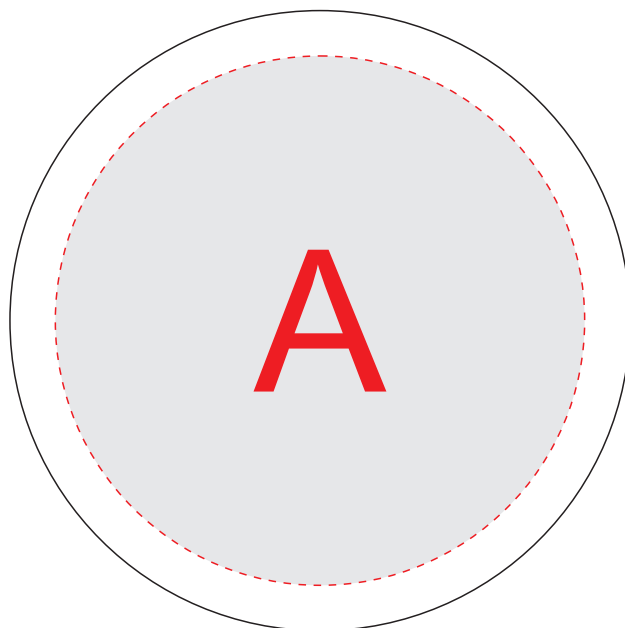

## Крышка

А	Вид нанесения	Макс площадь (Ш*В)
	Гравировка	70x70мм

Внимание! Из-за свойств структуры дерева гравировка может быть неравномерной. Рекомендуем выбирать контурную гравировку.