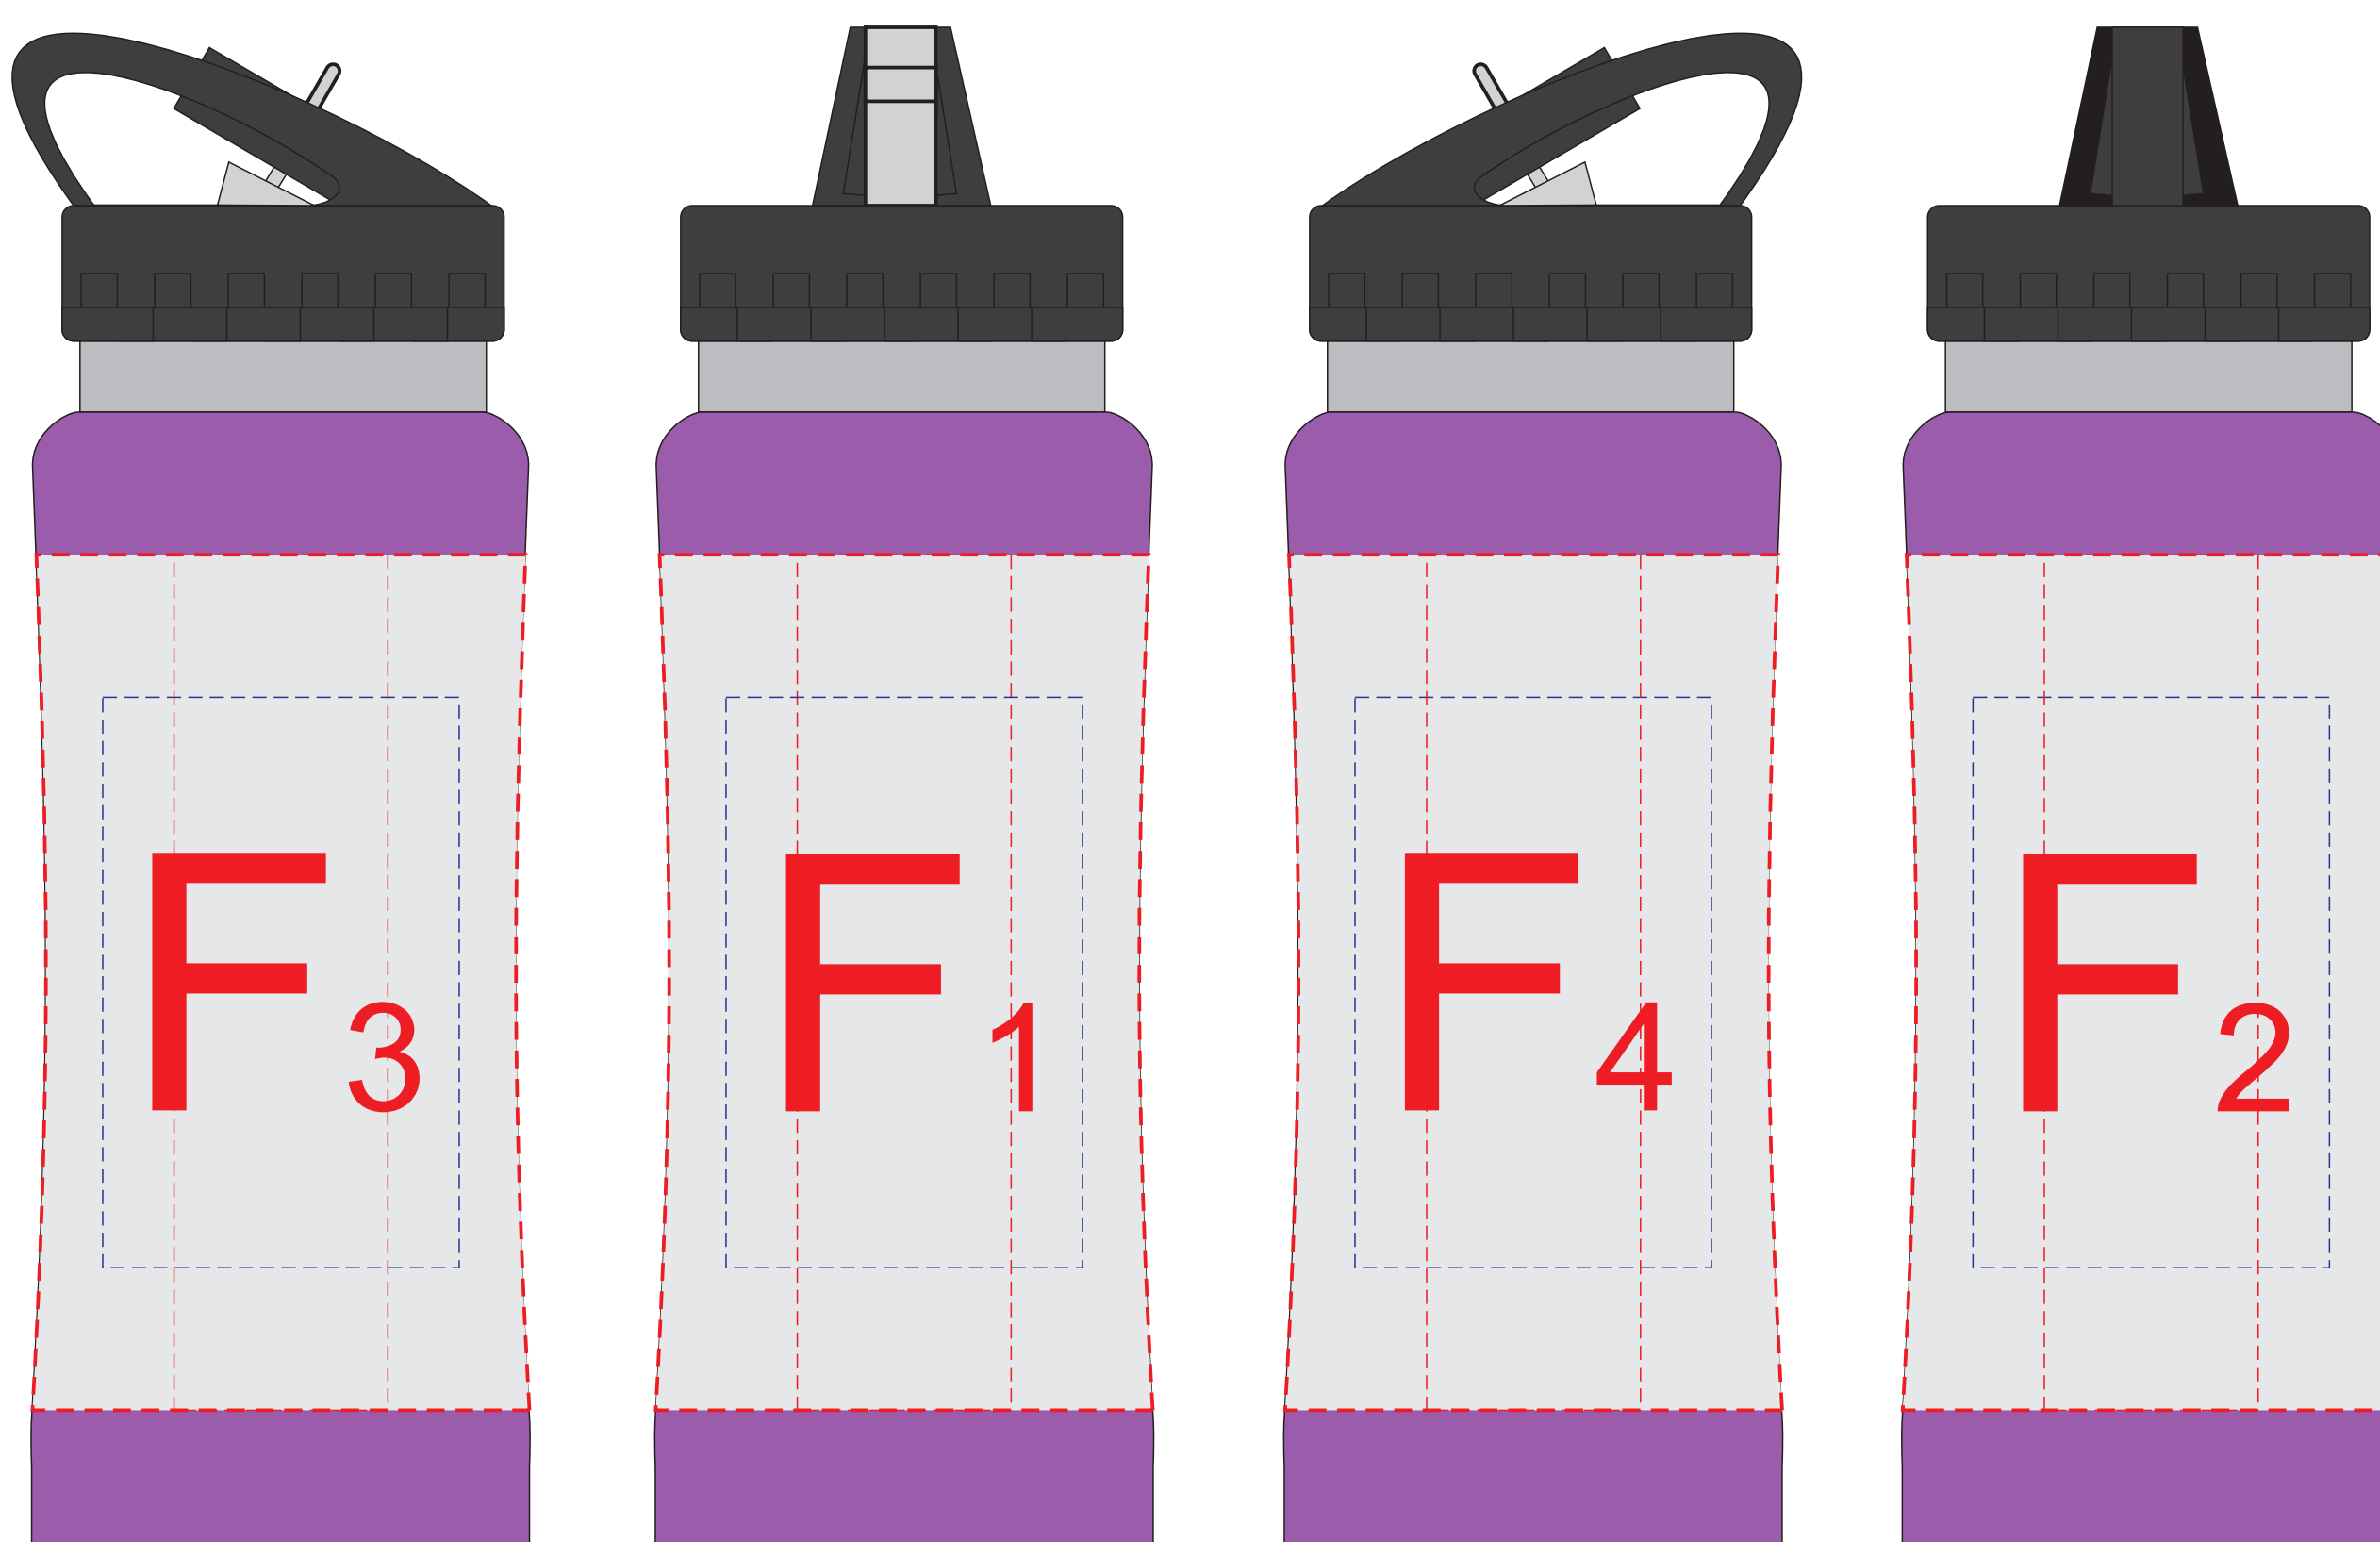

D	Вид нанесения	Макс площадь (Ш*В)
	Уф-печать	85x7мм

E	Вид нанесения	Макс площадь (Ш*В)
	Уф-печать	115x7мм

гравировка серебро

Вид слева

Вид спереди

Вид справа

Вид сзади

Образец круговой гравировки не более 195x70 мм