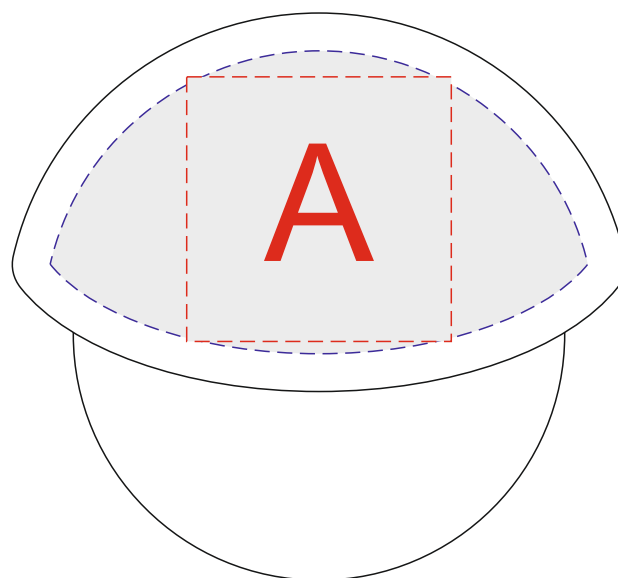

Арт 16002

нанесение возможно с обеих сторон

Внимание! В связи с особенностями структуры дерева сплошная гравировка будет неоднородной. Рекомендуем выбирать контурную гравировку.

	Вид нанесения	Макс площадь (Ш*В)
А	Тампопечать	35x35мм
А	Гравировка	70x40мм