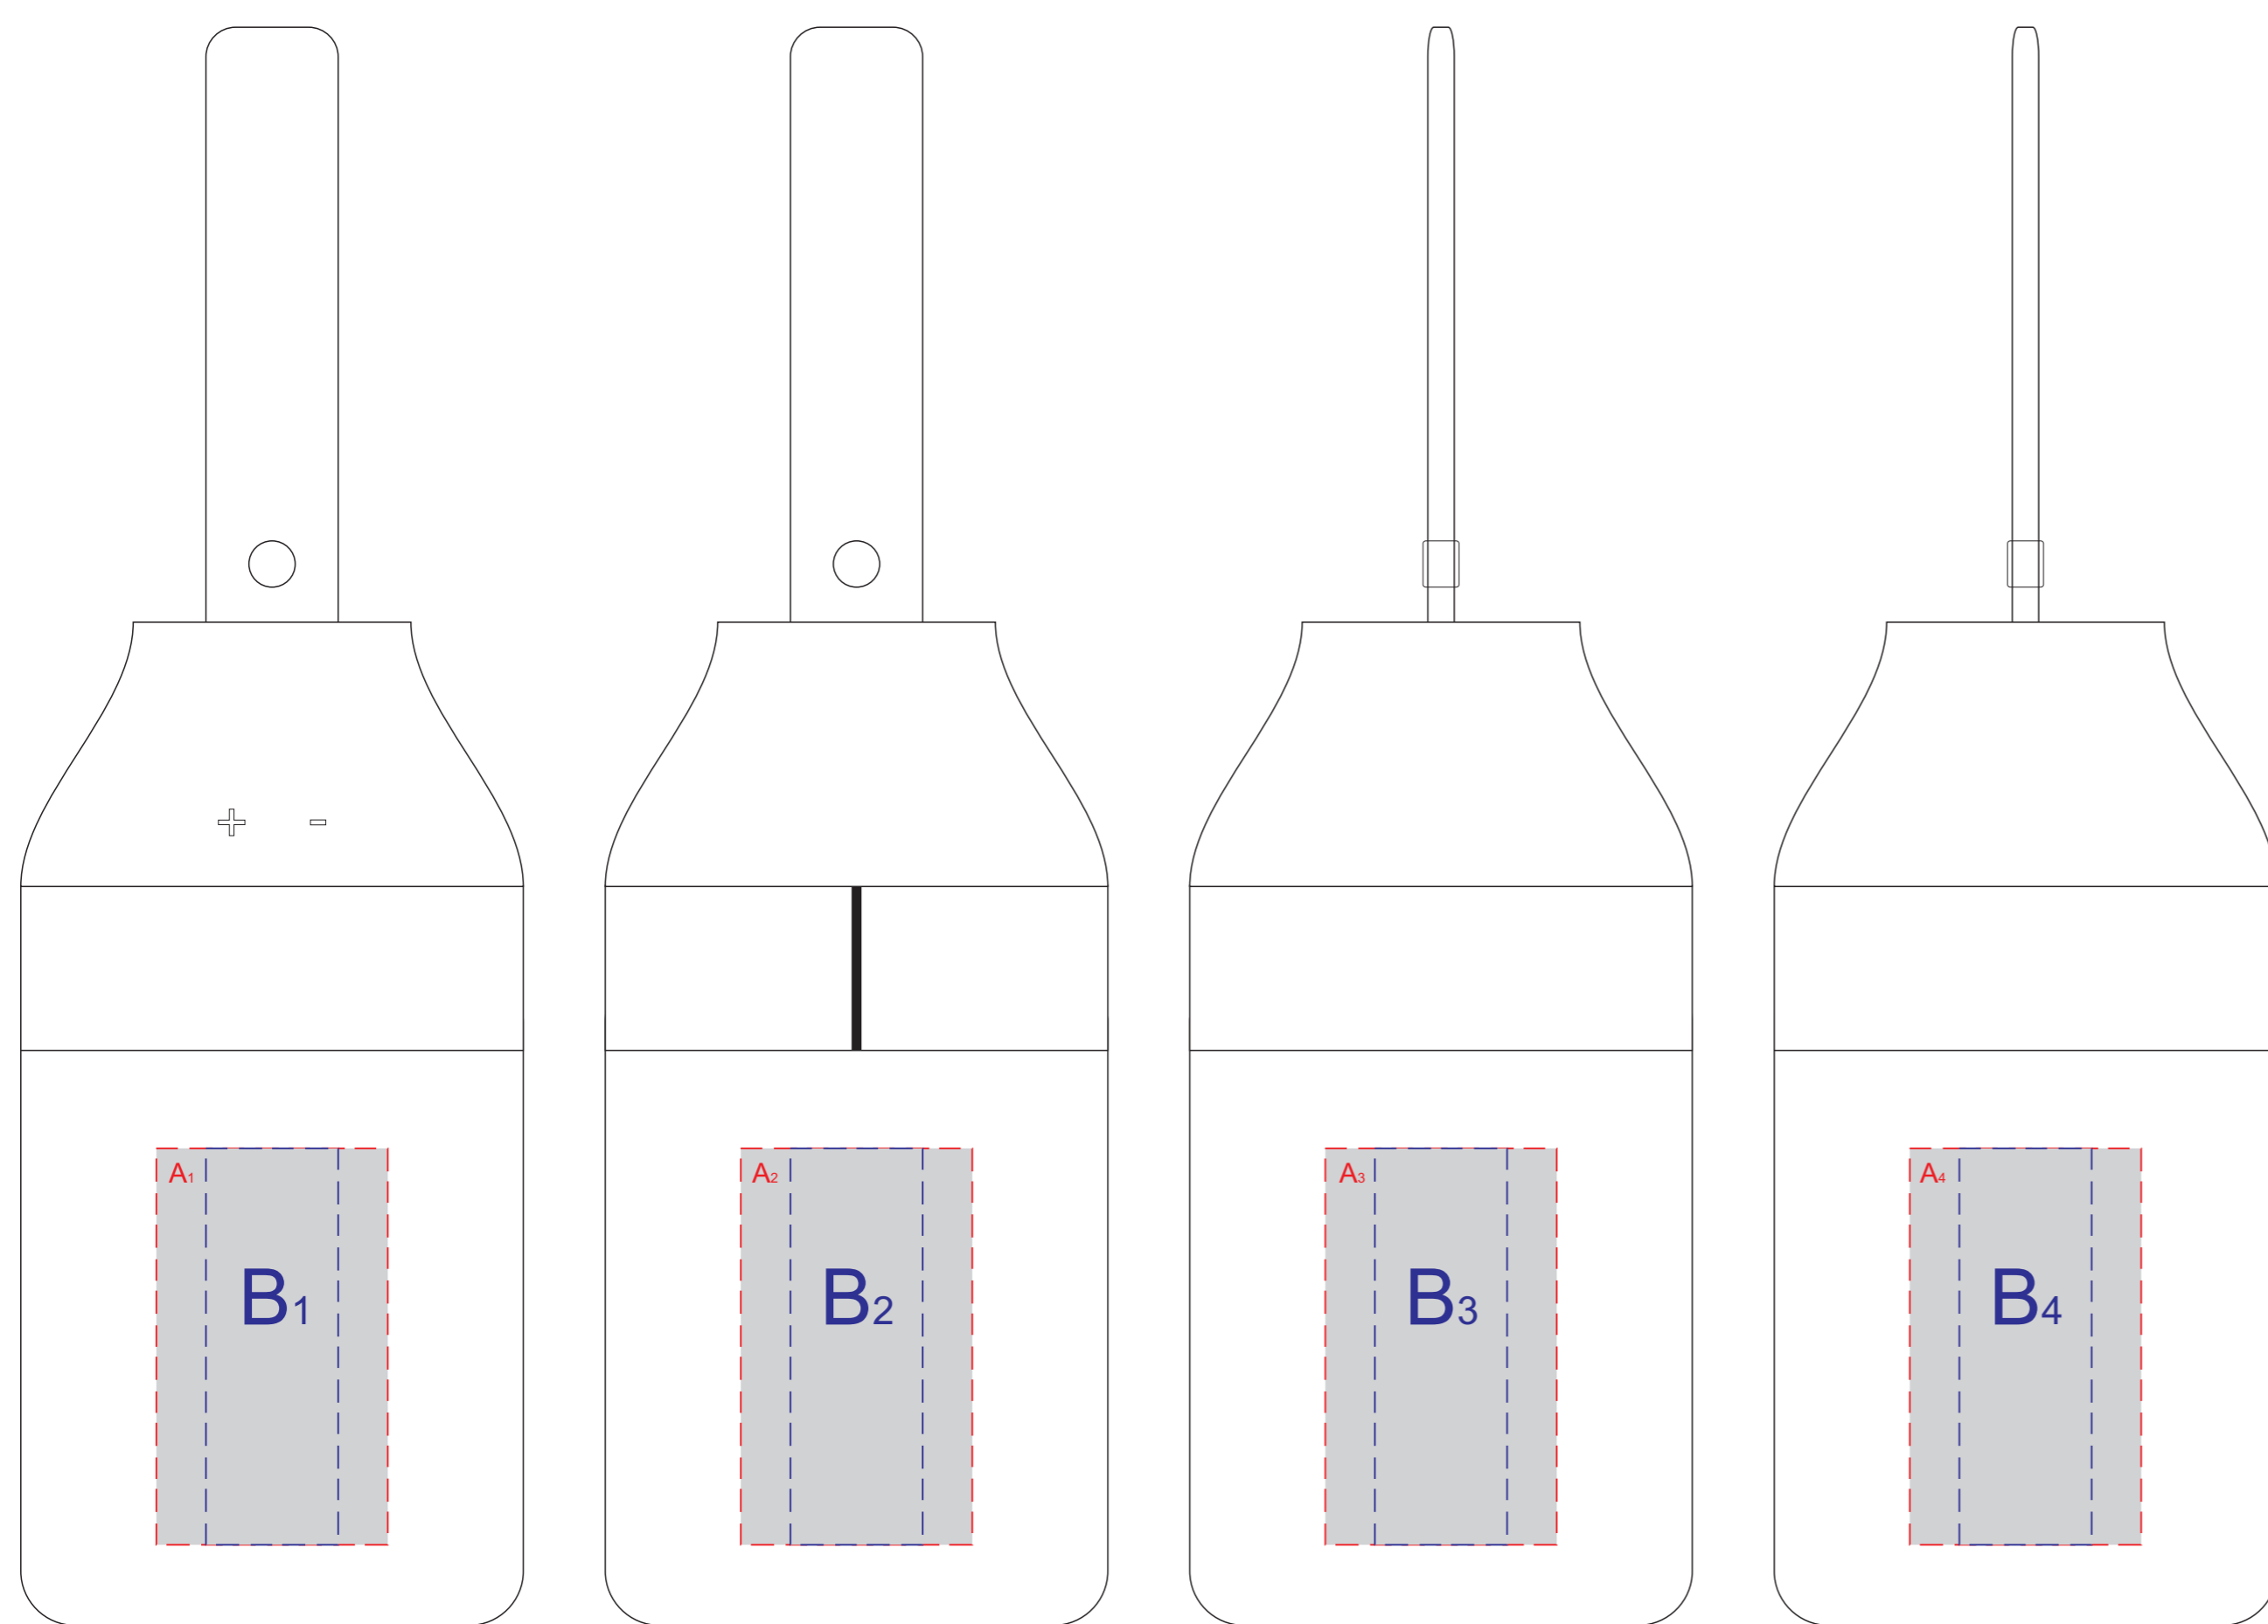

Арт 596007

Вид спереди

Вид сзади

Вид слева

Вид справа

Вид снизу

Вид сзади

Вид спереди

A	Вид нанесения	Макс площадь (Ш*В)
	Тампопечать	35x50мм

B	Вид нанесения	Макс площадь (Ш*В)
	УФ печать	20x60мм

C	Вид нанесения	Макс площадь (Ш*В)
	Смола	55x55мм