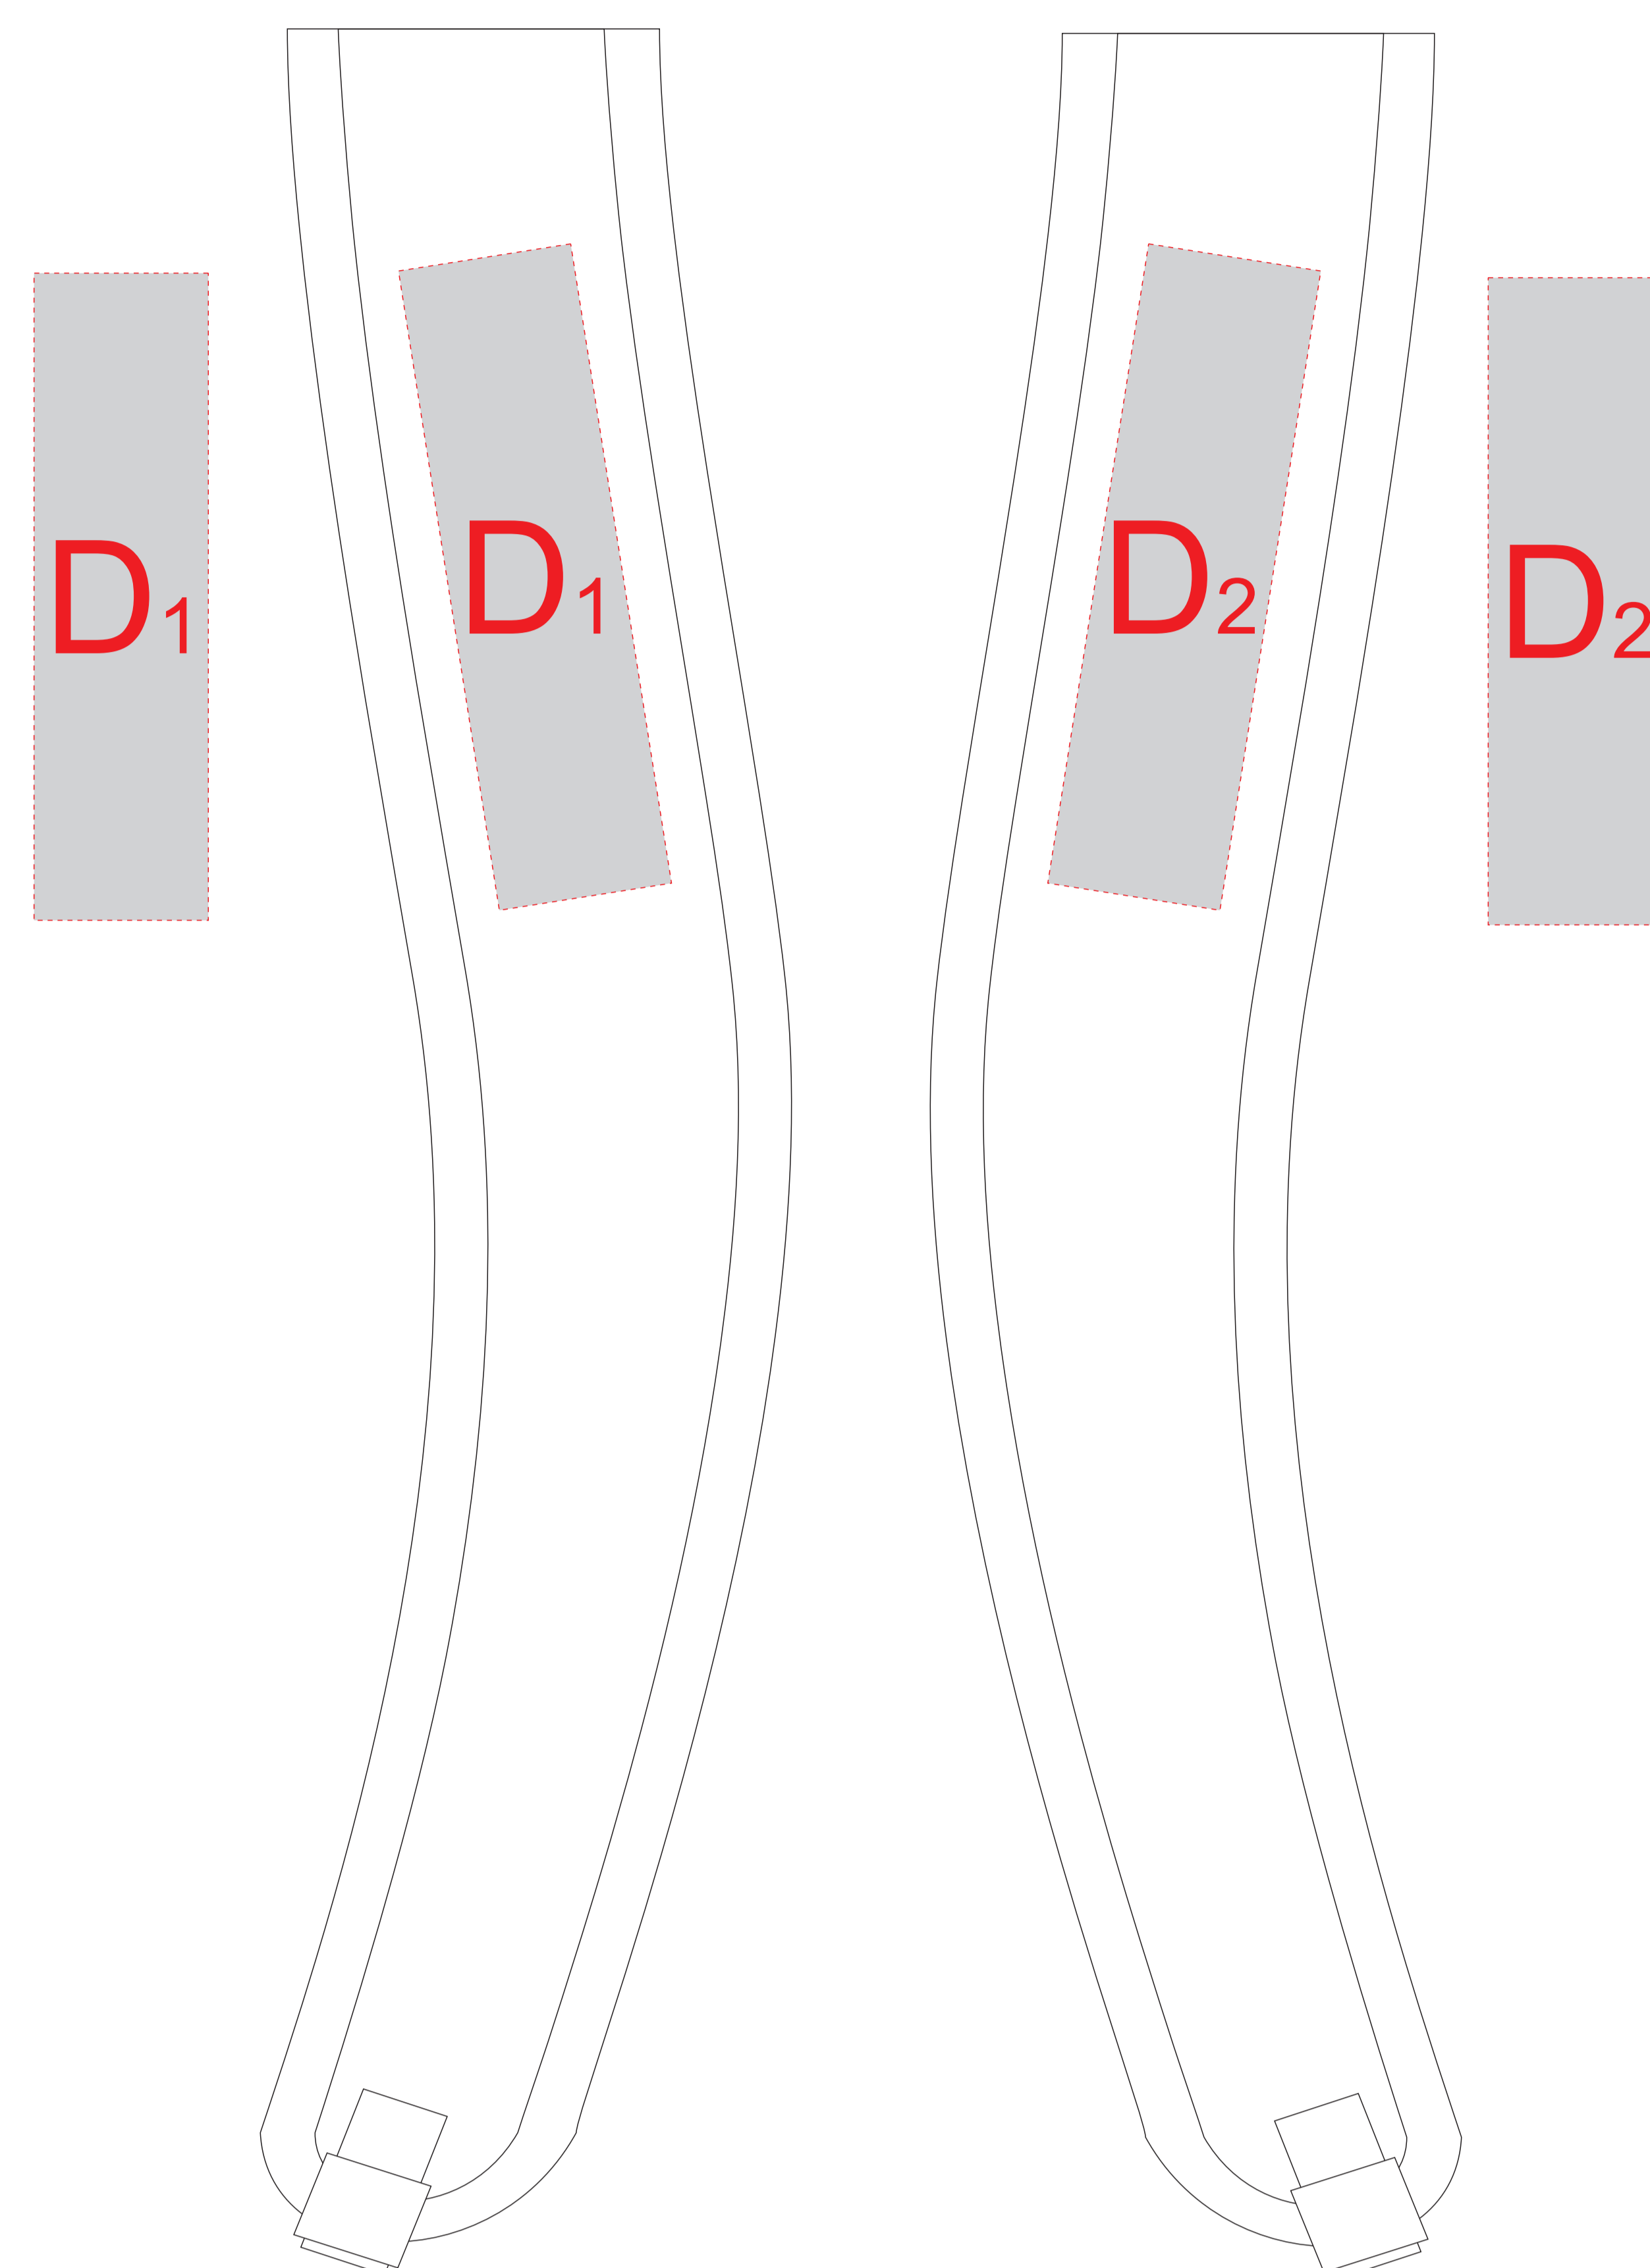

Арт. 93720, 93721

ЛЯМКИ

A	Вид нанесения	Макс площадь (Ш*В)
	Термотрансфер	100x40мм

B	Вид нанесения	Макс площадь (Ш*В)
	Термотрансфер	160x230мм
	Патч Круглый	55x55мм
	Патч Прямоугольный	65x45мм

D	Вид нанесения	Макс площадь (Ш*В)
	Термотрансфер	35x130мм

M 1:2