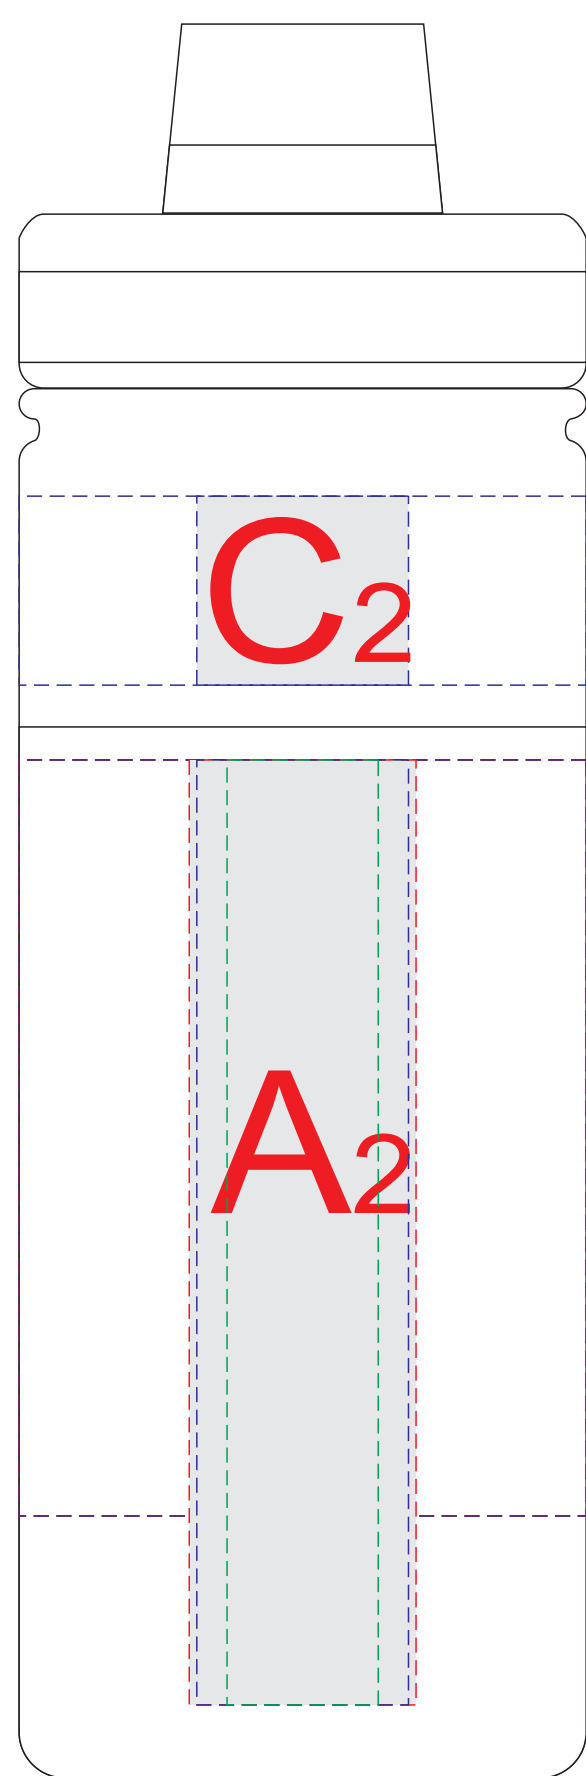

вид слева

вид спереди

вид справа

вид сзади

**Внимание! Круговая гравировка и круговая трафаретная печать не стыкуются.**

<b>A</b>	Вид нанесения	Макс площадь (Ш*В)
	Гравировка	28x125мм
	Круговая гравировка	234x100мм
	Тампопечать	30x50мм
	Круговая трафаретная печать 1+0	220x100мм
	Уф печать	20x125мм

<b>B</b>	Вид нанесения	Макс площадь (Ш*В)
	Гравировка	28x100мм
	Круговая гравировка	234x100мм
	Тампопечать	30x50мм
	Круговая трафаретная печать 1+0	220x100мм
	Уф печать	20x100мм

<b>C</b>	Вид нанесения	Макс площадь (Ш*В)
	Гравировка	28x25мм
	Круговая гравировка	234x25мм