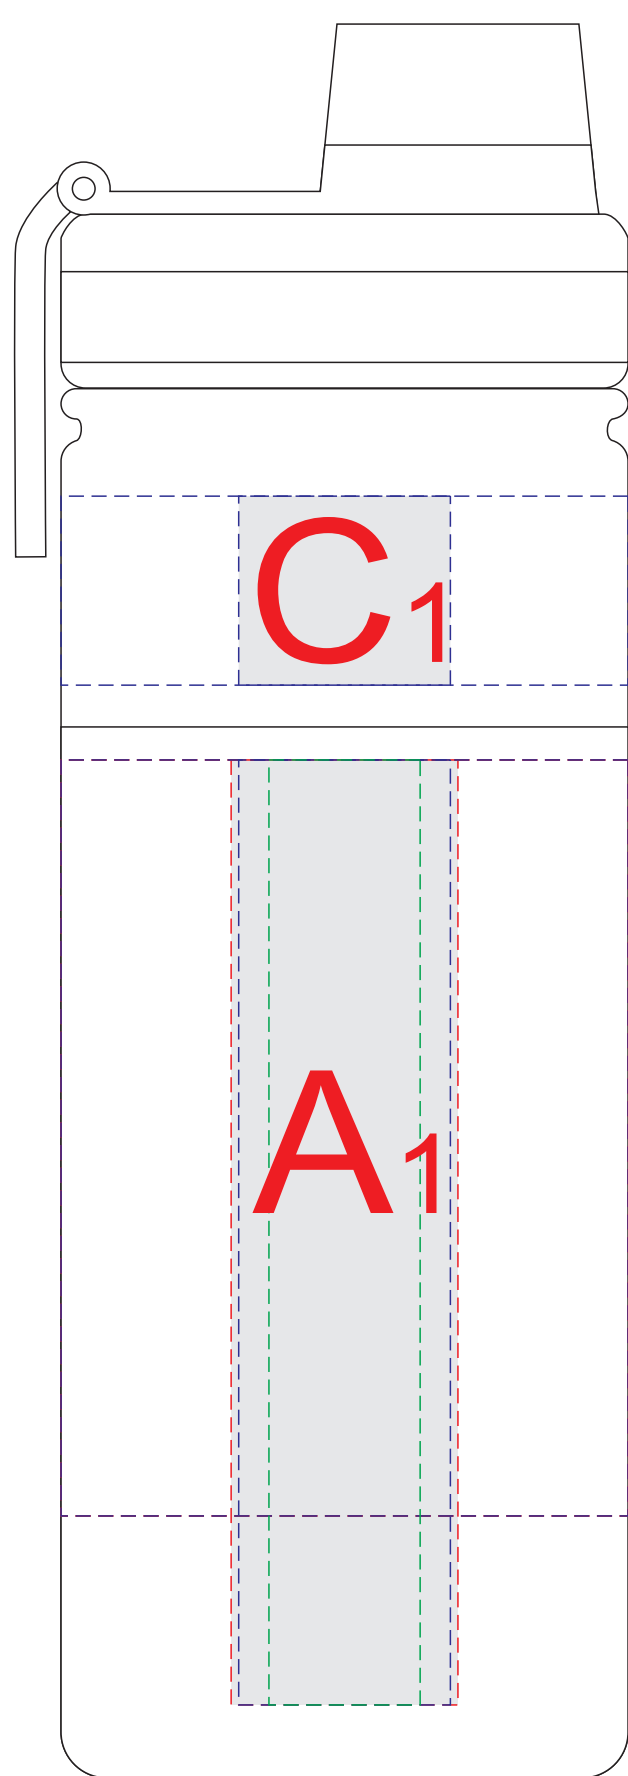

вид слева

вид спереди

вид справа

вид сзади

**Внимание! Круговая гравировка и круговая трафаретная печать не стыкуются.**

<b>A</b>	Вид нанесения	Макс площадь (Ш*В)
	Гравировка	28x125мм
	Круговая гравировка	234x100мм
	Тампопечать	30x50мм
	Круговая трафаретная печать 1+0	220x100мм
	Уф печать	20x125мм

<b>B</b>	Вид нанесения	Макс площадь (Ш*В)
	Гравировка	28x100мм
	Круговая гравировка	234x100мм
	Тампопечать	30x50мм
	Круговая трафаретная печать 1+0	220x100мм
	Уф печать	20x100мм

<b>C</b>	Вид нанесения	Макс площадь (Ш*В)
	Гравировка	28x25мм
	Круговая гравировка	234x25мм