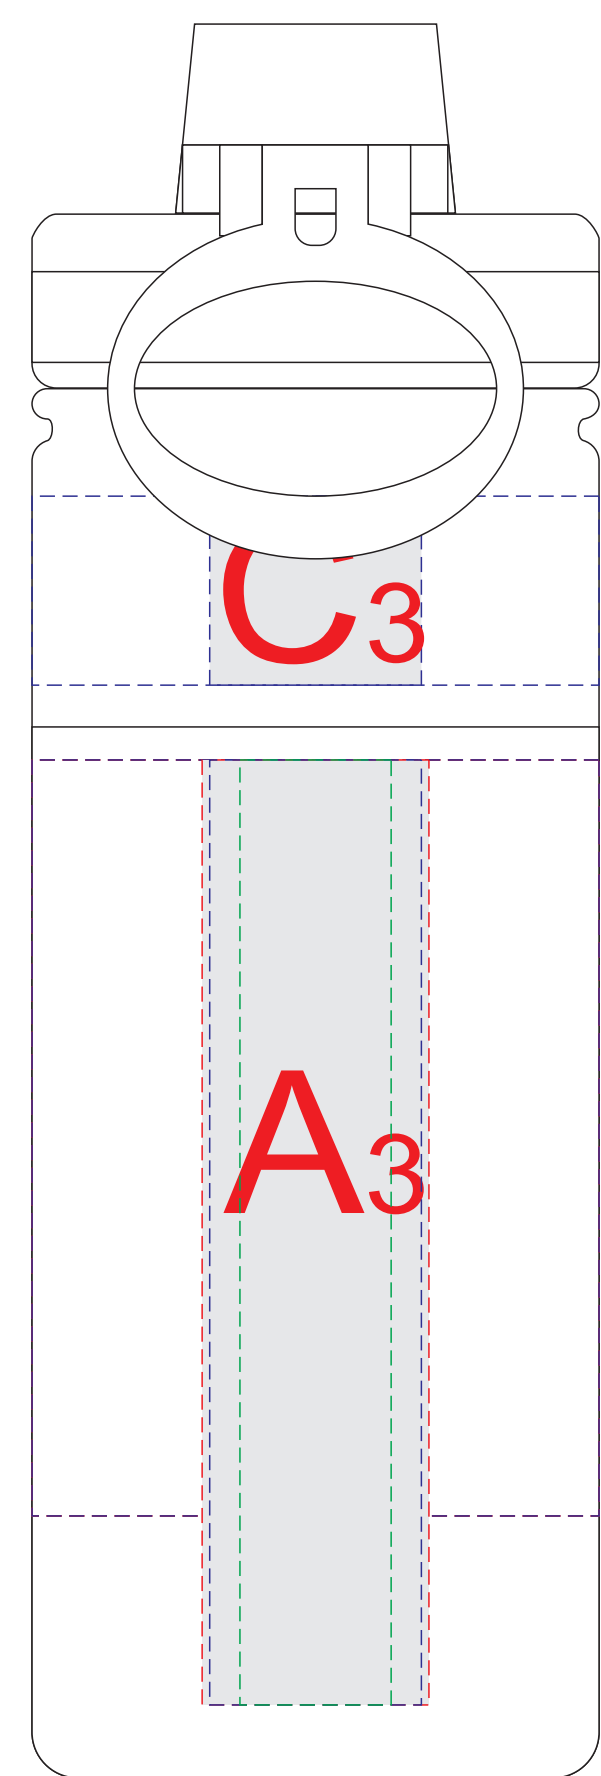

вид слева

вид спереди

вид справа

вид сзади

**Внимание! Круговая гравировка и круговая трафаретная печать не стыкуются.**

<b>A</b>	Вид нанесения	Макс площадь (Ш*В)
	Гравировка	28x125мм
	Круговая гравировка	234x100мм
	Тампопечать	30x50мм
	Круговая трафаретная печать 1+0	220x100мм
	Уф печать	20x125мм

<b>B</b>	Вид нанесения	Макс площадь (Ш*В)
	Гравировка	28x100мм
	Круговая гравировка	234x100мм
	Тампопечать	30x50мм
	Круговая трафаретная печать 1+0	220x100мм
	Уф печать	20x100мм

<b>C</b>	Вид нанесения	Макс площадь (Ш*В)
	Гравировка	28x25мм
	Круговая гравировка	234x25мм