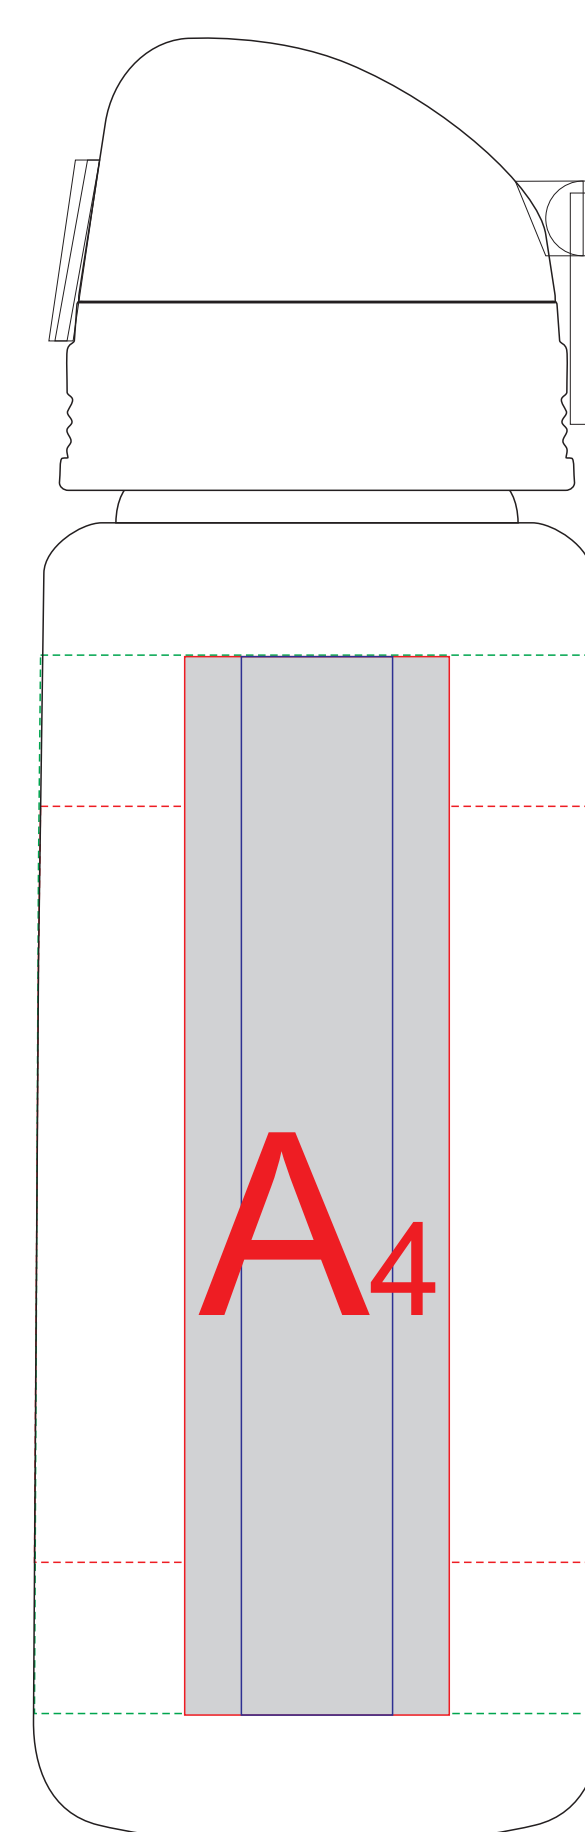

Вид спереди

Вид сзади

Вид слева

Вид справа

Внимание! Круговая трафаретная печать не стыкуется.

	Вид нанесения	Макс площадь (Ш*В)
A	Тампопечать	35x50мм
	Уф-печать	20x140мм
	Круговая Трафаретная печать 1+0	225x100мм
	Круговая уф печать только для 5-10031302	235,5x140мм