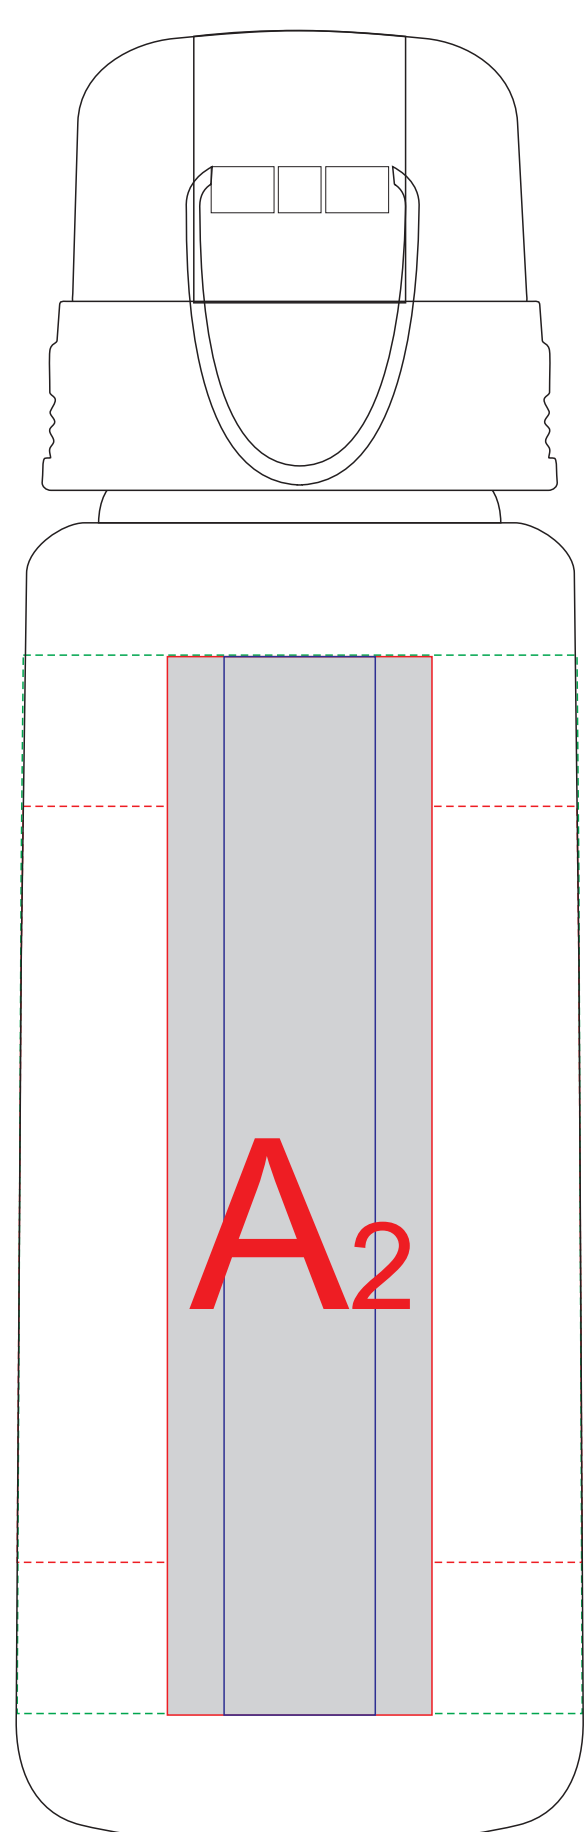

Вид спереди

Вид сзади

Вид слева

Вид справа

Внимание! Круговая трафаретная печать не стыкуется.

	Вид нанесения	Макс площадь (Ш*В)
A	Тампопечать	35x50мм
	Уф-печать	20x140мм
	Круговая Трафаретная печать 1+0	225x100мм
	Круговая уф печать только для 5-10031302	235,5x140мм