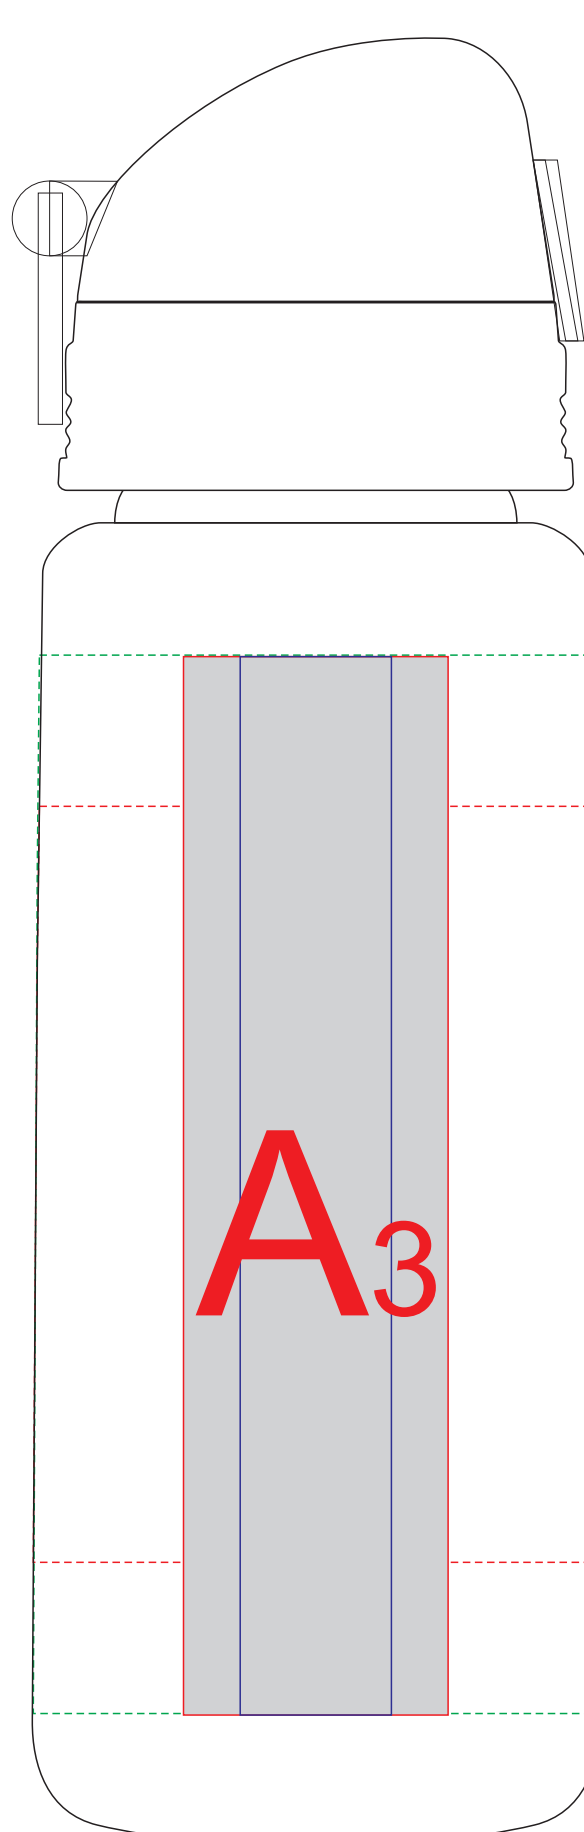

Вид спереди

Вид сзади

Вид слева

Вид справа

Внимание! Круговая трафаретная печать не стыкуется.

	Вид нанесения	Макс площадь (Ш*В)
A	Тампопечать	35x50мм
	Уф-печать	20x140мм
	Круговая Трафаретная печать 1+0	225x100мм
	Круговая уф печать только для 5-10031302	235,5x140мм