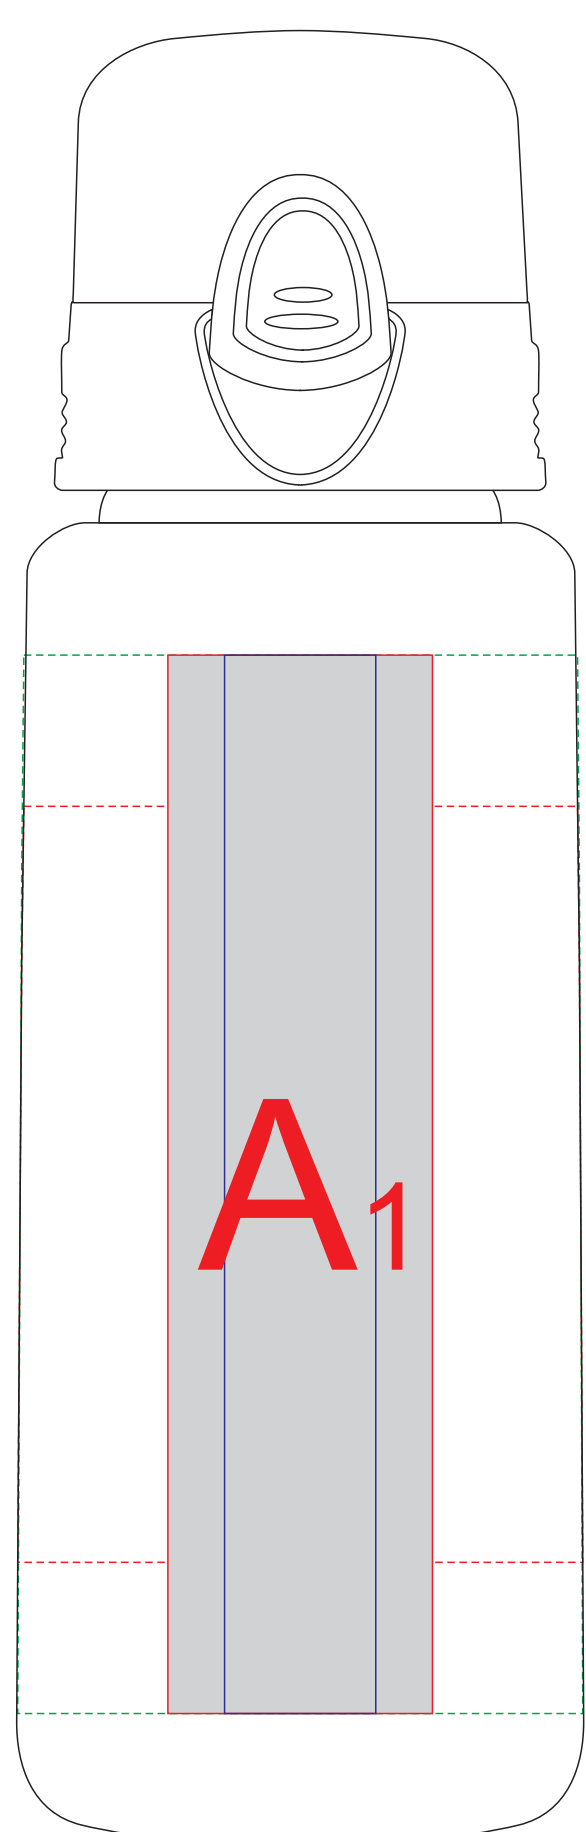

Вид спереди

Вид сзади

Вид слева

Вид справа

Внимание! Круговая трафаретная печать не стыкуется.

	Вид нанесения	Макс площадь (Ш*В)
A	Тампопечать	35x50мм
	Уф-печать	20x140мм
	Круговая Трафаретная печать 1+0	225x100мм
	Круговая уф печать только для 5-10031302	235,5x140мм