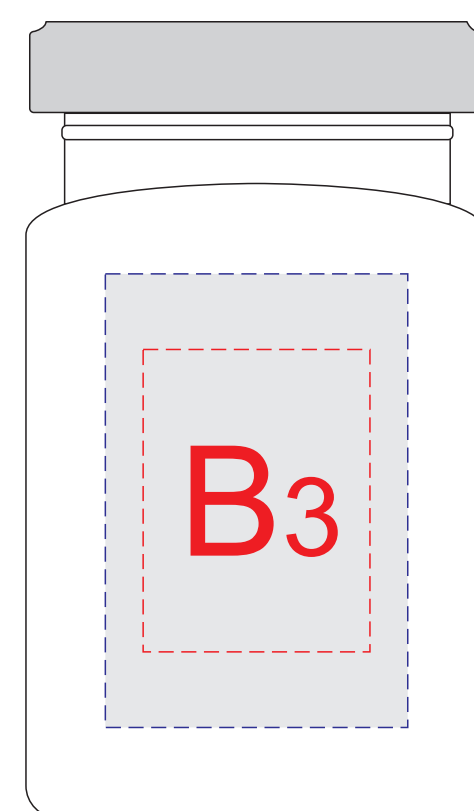

крышка коробки

A	Вид нанесения	Макс площадь (Ш*В)
	Трафаретная печать 1+0	150x150мм
	Цифровая печать на белой основе	180x195мм

вид слева

вид спереди

вид справа

вид сзади

крышка

х6 (6 видов чая)

этикетка

этикетка

B	Вид нанесения	Макс площадь (Ш*В)
	Тампопечать	30x40мм
	Цифровая печать на белой основе	40x60мм

C	Вид нанесения	Макс площадь (Ш*В)
	Тампопечать	25x25мм
	Цифровая печать на белой основе	30x30мм