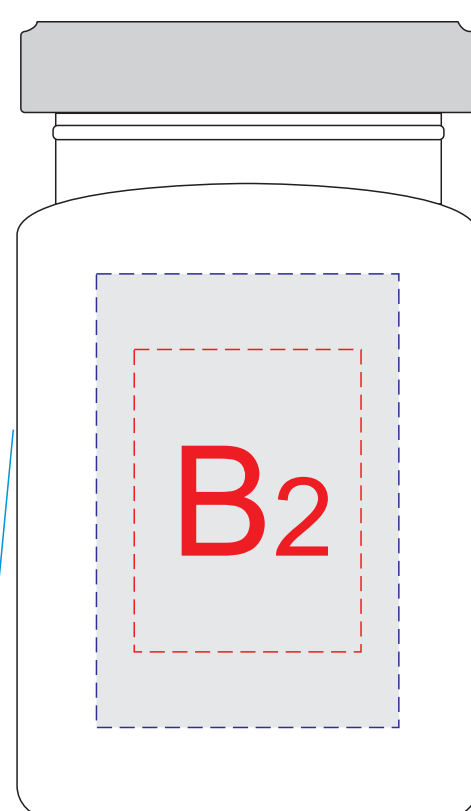

крышка коробки

A	Вид нанесения	Макс площадь (Ш*В)
	Трафаретная печать 1+0	150x150мм
	Цифровая печать на белой основе	180x195мм

вид слева

вид спереди

вид справа

вид сзади

крышка

х6 (6 видов чая)

этикетка

этикетка

B	Вид нанесения	Макс площадь (Ш*В)
	Тампопечать	30x40мм
	Цифровая печать на белой основе	40x60мм

C	Вид нанесения	Макс площадь (Ш*В)
	Тампопечать	25x25мм
	Цифровая печать на белой основе	30x30мм