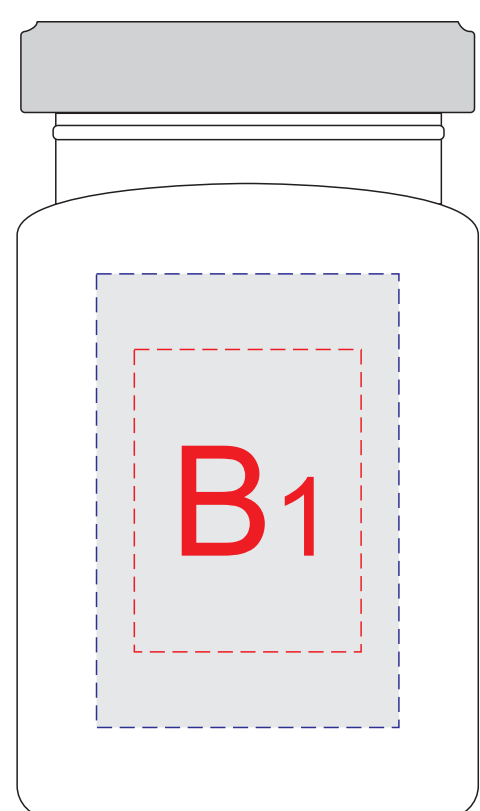

крышка коробки

A	Вид нанесения	Макс площадь (Ш*В)
	Трафаретная печать 1+0	150x150мм
	Цифровая печать на белой основе	180x195мм

вид слева

вид спереди

вид справа

вид сзади

крышка

х6 (6 видов чая)

этикетка

этикетка

B	Вид нанесения	Макс площадь (Ш*В)
	Тампопечать	30x40мм
	Цифровая печать на белой основе	40x60мм

C	Вид нанесения	Макс площадь (Ш*В)
	Тампопечать	25x25мм
	Цифровая печать на белой основе	30x30мм