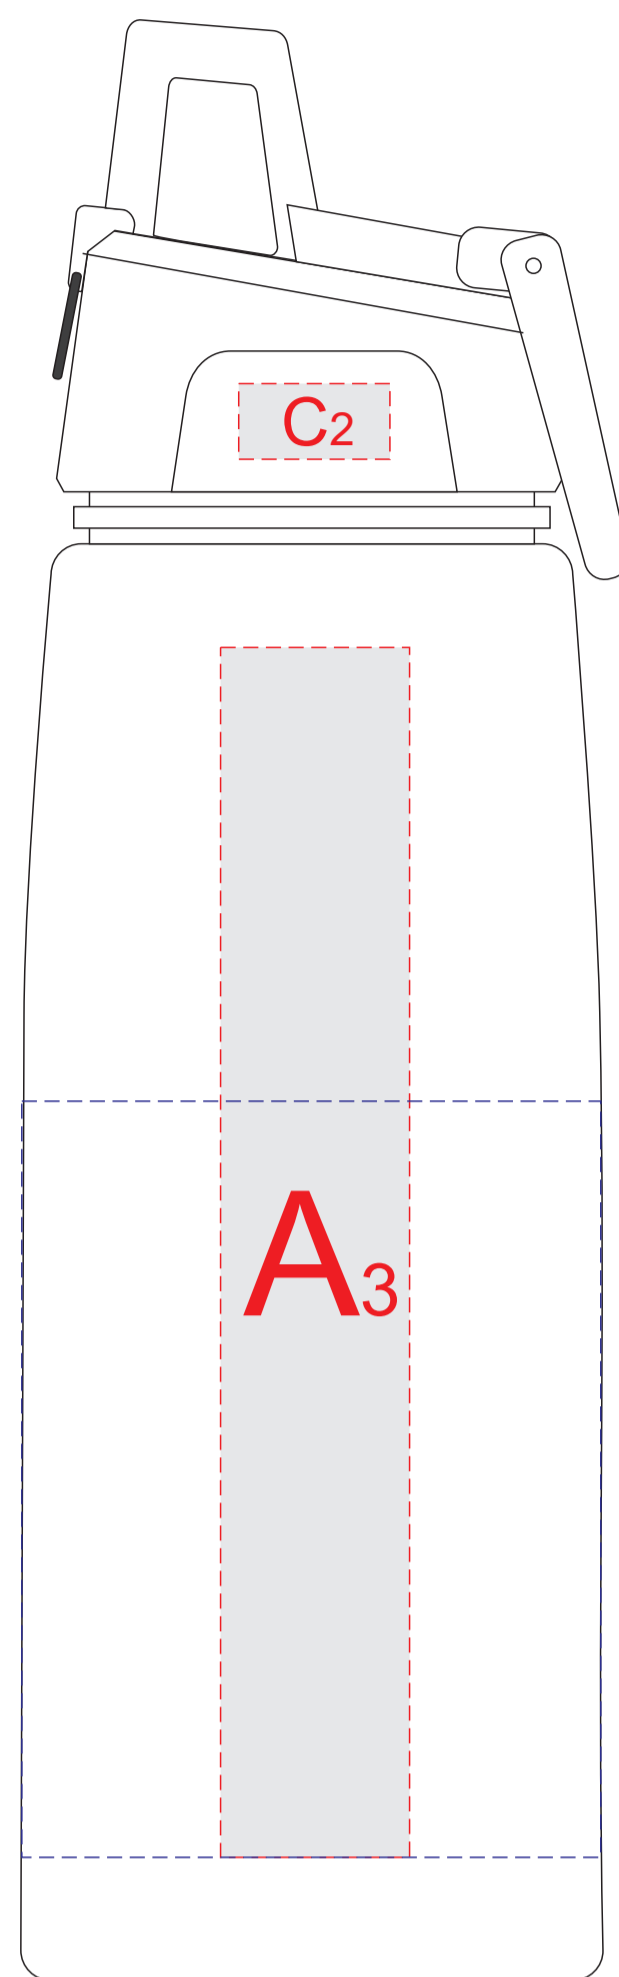

Вид слева

на изделии имеется едва заметный технологический шов.  
Его местоположение на партии может гулять

Вид спереди

на изделии имеется едва заметный технологический шов.  
Его местоположение на партии может гулять

Вид справа

Вид сзади

<b>A</b>	Вид нанесения	Макс площадь (Ш*В)
	Тампопечать	25x45мм
<b>B</b>	Вид нанесения	Макс площадь (Ш*В)
	Круговая трафаретная печать (1+0)	220x100мм
<b>C</b>	Вид нанесения	Макс площадь (Ш*В)
	Тампопечать	20x10мм