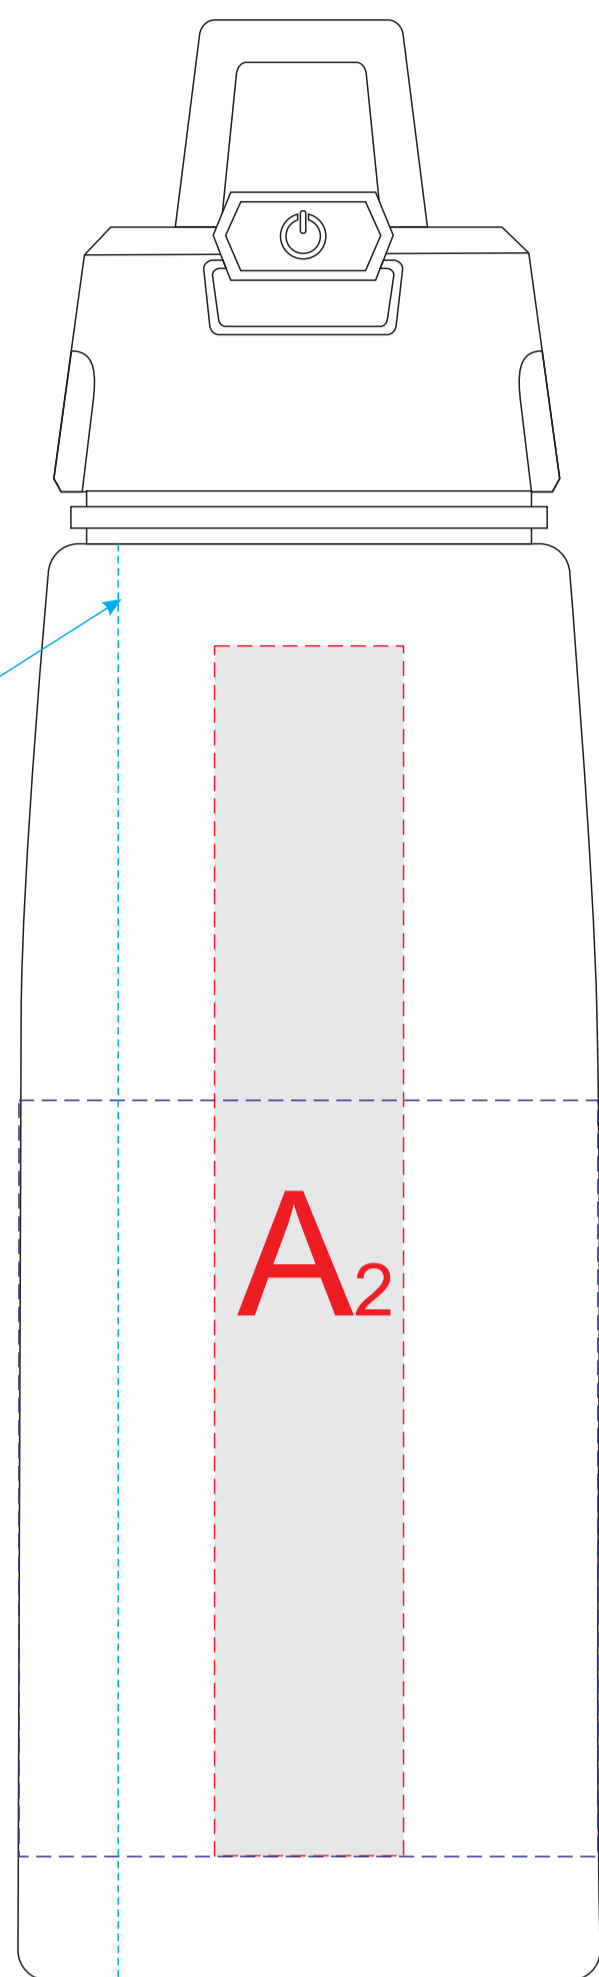

Вид слева

на изделии имеется едва заметный технологический шов.  
Его местоположение на партии может гулять

Вид спереди

на изделии имеется едва заметный технологический шов.  
Его местоположение на партии может гулять

Вид справа

Вид сзади

<b>A</b>	Вид нанесения	Макс площадь (Ш*В)
	Тампопечать	25x45мм
<b>B</b>	Вид нанесения	Макс площадь (Ш*В)
	Круговая трафаретная печать (1+0)	220x100мм
<b>C</b>	Вид нанесения	Макс площадь (Ш*В)
	Тампопечать	20x10мм