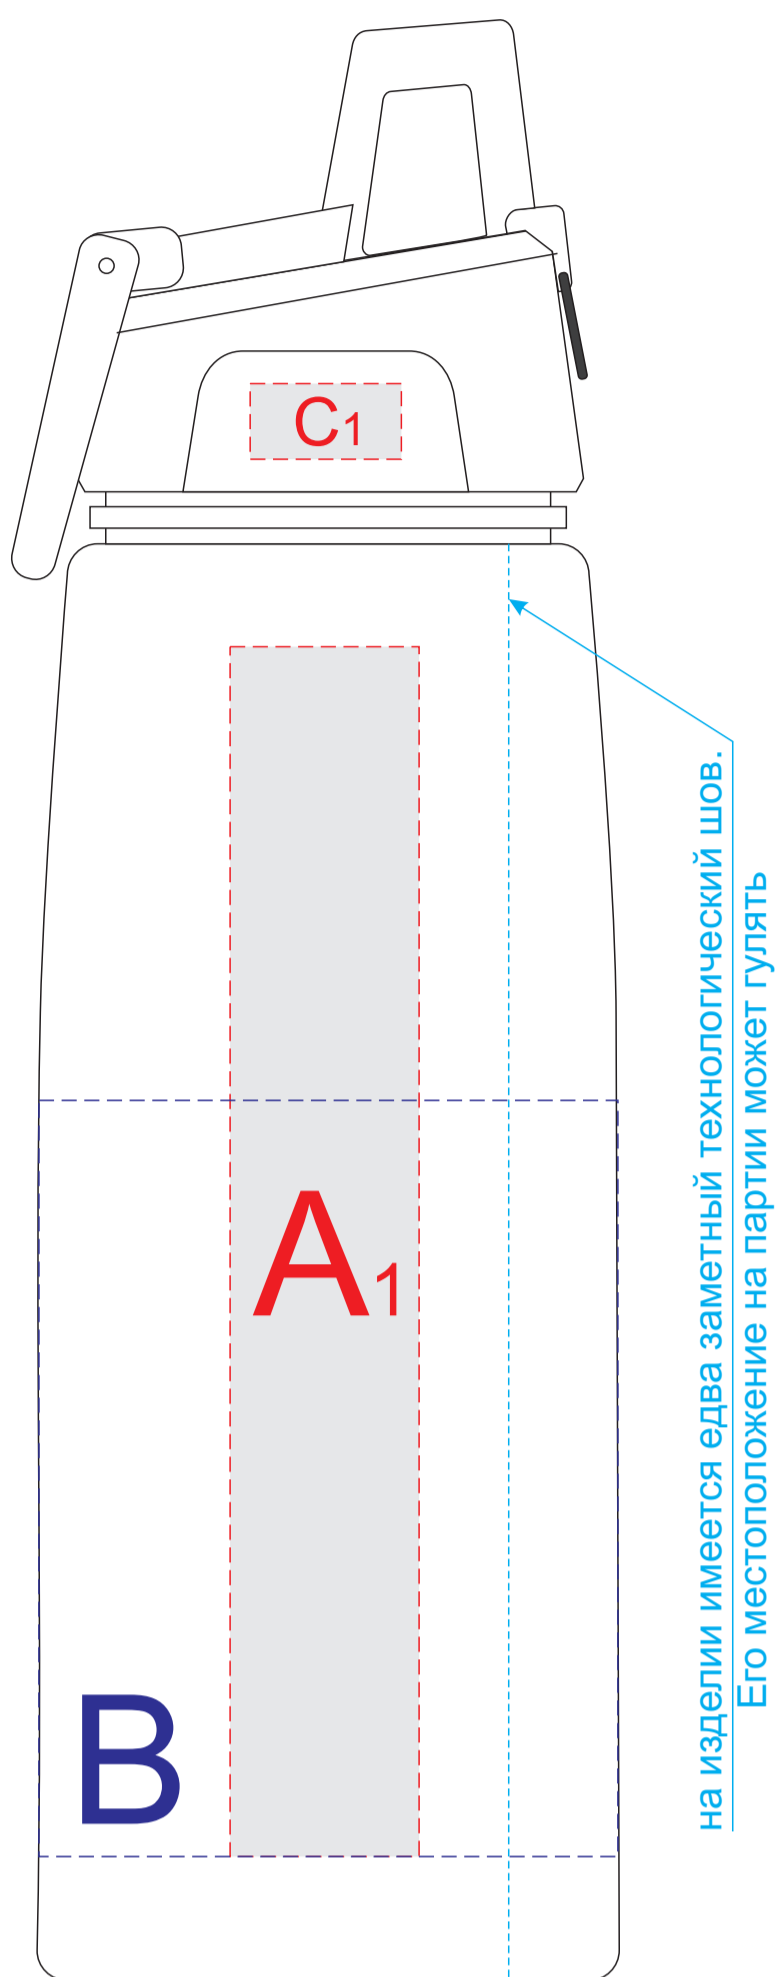

Вид слева

на изделии имеется едва заметный технологический шов.  
Его местоположение на партии может гулять

Вид спереди

на изделии имеется едва заметный технологический шов.  
Его местоположение на партии может гулять

Вид справа

Вид сзади

<b>A</b>	Вид нанесения	Макс площадь (Ш*В)
	Тампопечать	25x45мм
<b>B</b>	Вид нанесения	Макс площадь (Ш*В)
	Круговая трафаретная печать (1+0)	220x100мм
<b>C</b>	Вид нанесения	Макс площадь (Ш*В)
	Тампопечать	20x10мм