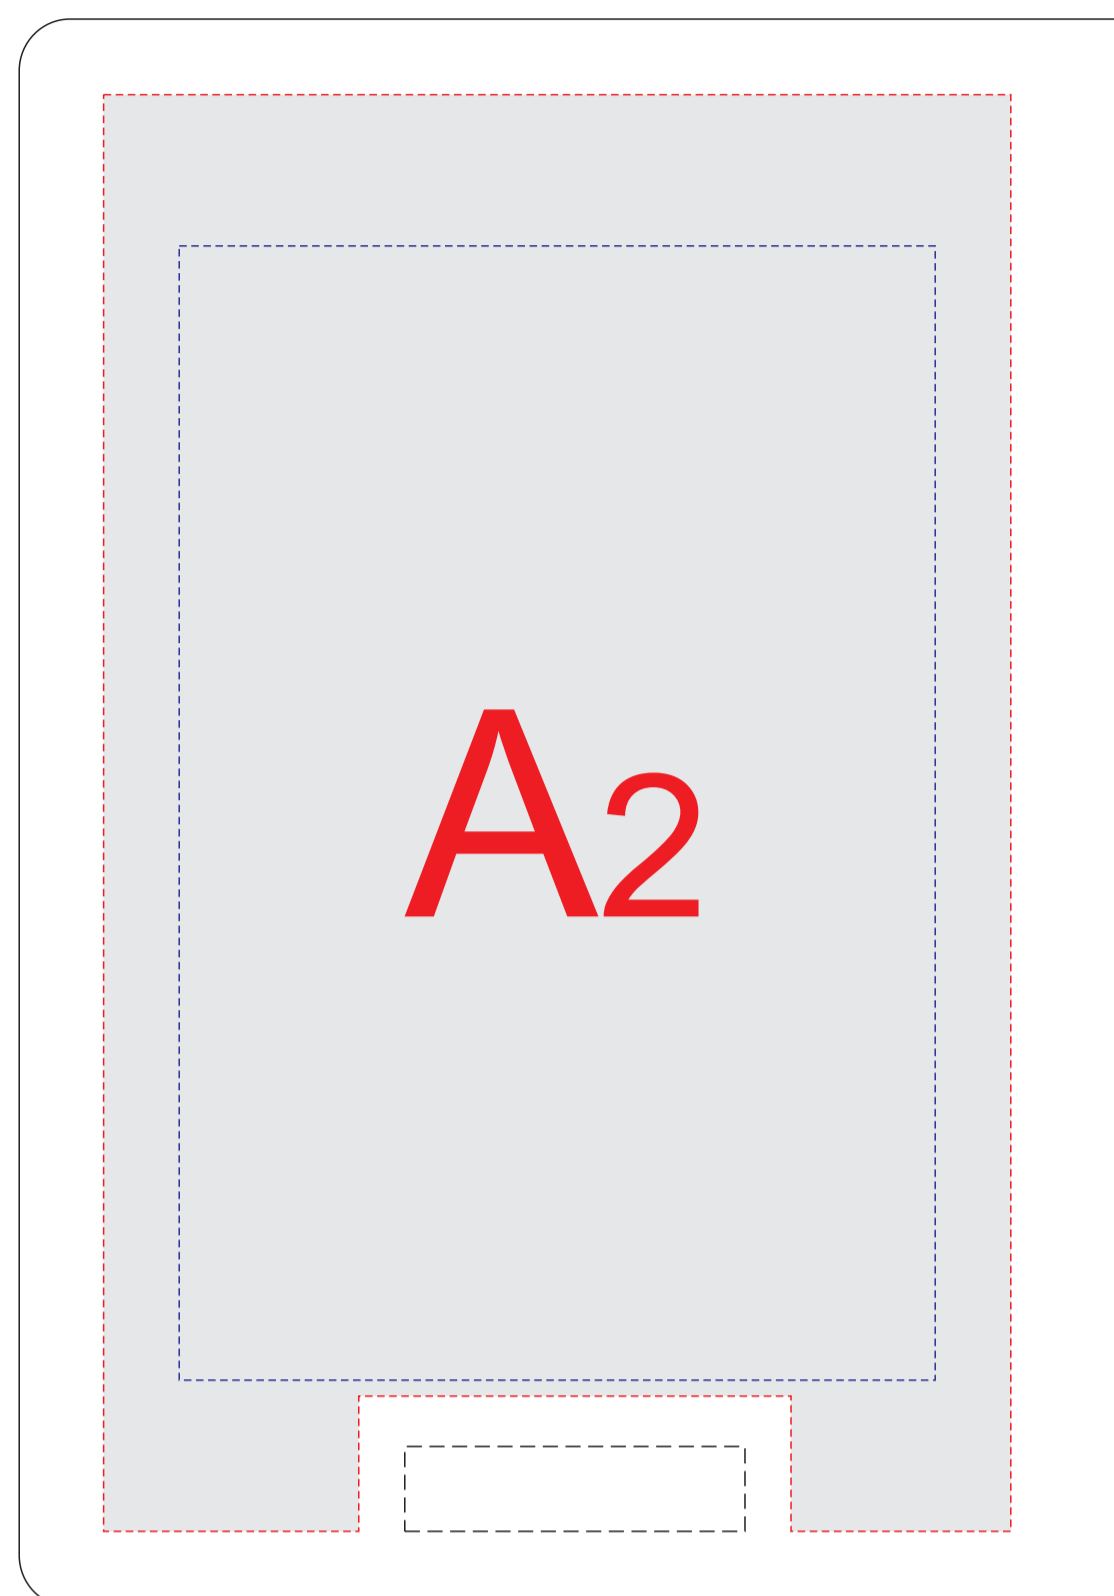

лицо

оборот

**Внимание! На цветных изделиях при тампопечати и трафаретной печати белым цветом возможна миграция**

	Вид нанесения	Макс площадь (Ш*В)
<b>А</b>	Тампопечать	40x40мм
	Трафаретная печать 1+0	100x150мм
	Уф печать	120x190мм
	Тиснение	95x95мм

Масштаб 1:2