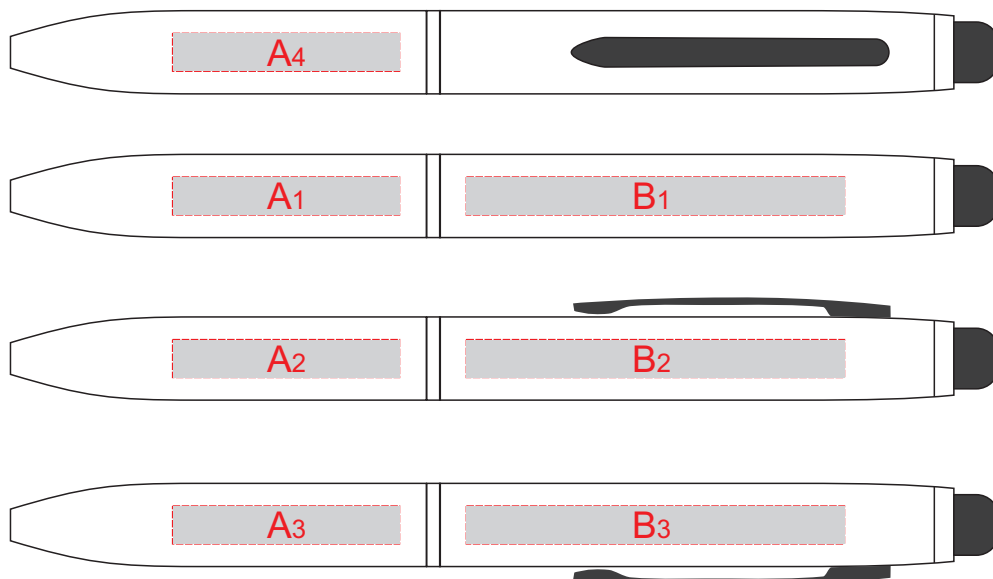

# Арт. 180956, 180957

<b>A</b>	<b>Вид нанесения</b>	<b>Макс площадь (Ш*В)</b>
	Гравировка	45x5мм
	Тампопечать	35x5мм

<b>B</b>	<b>Вид нанесения</b>	<b>Макс площадь (Ш*В)</b>
	Гравировка	40x5мм
	Тампопечать	35x5мм

гравировка  
белая,  
рекомендуем  
чернение

гравировка  
серебро матовое