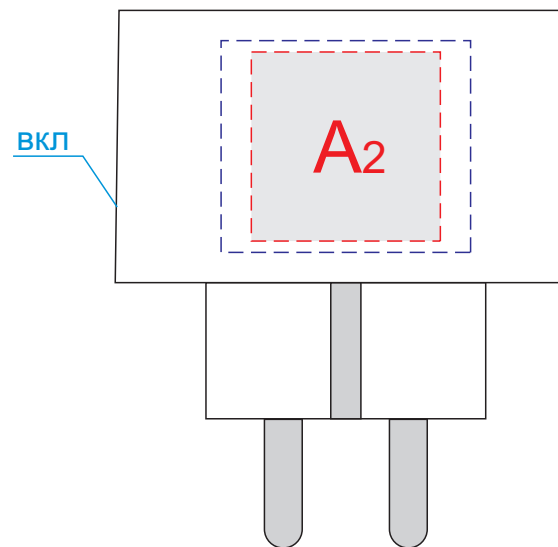

сторона 1

сторона 2

сторона 3

сторона 4  
(кнопка с обратной стороны)

А	Вид нанесения	Макс площадь (Ш*В)
	Тампопечать	25x25мм
	Уф печать	33x28мм