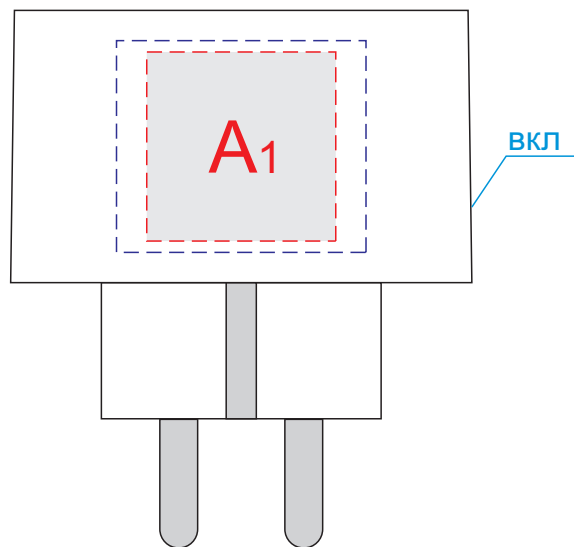

сторона 1

сторона 2

сторона 3

сторона 4  
(кнопка с обратной стороны)

А	Вид нанесения	Макс площадь (Ш*В)
	Тампопечать	25x25мм
	Уф печать	33x28мм