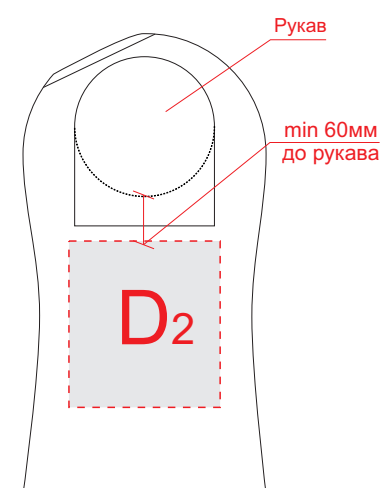

Размеры: S, M, L, XL

Лицо

Оборот

Правый бок

Левый бок

<b>A</b>	Вид нанесения	Макс площадь (Ш*В)
	Трафаретная печать	280x320мм
	Текстильный принтер	280x320мм
	Вышивка	250x230мм

<b>B</b>	Вид нанесения	Макс площадь (Ш*В)
	Трафаретная печать	280x400мм
	Текстильный принтер	280x400мм
	Вышивка	250x230мм

<b>C</b>	Вид нанесения	Макс площадь (Ш*В)
	Термотрансфер	30x100мм
	Трафаретная печать	30x100мм
	Вышивка	30x60мм

<b>D</b>	Вид нанесения	Макс площадь (Ш*В)
	Текстильный принтер	200x220мм