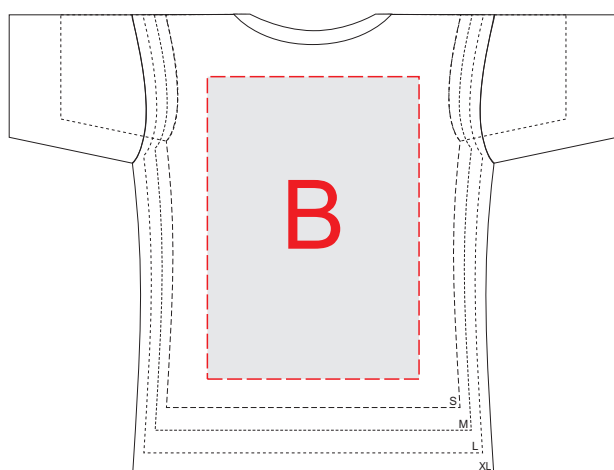

Размеры: S, M, L, XL

Лицо

Оборот

Правый бок

Левый бок

<b>A</b>	Вид нанесения	Макс площадь (Ш*В)
	Трафаретная печать	280x320мм
	Текстильный принтер	280x320мм
	Вышивка	250x230мм

<b>B</b>	Вид нанесения	Макс площадь (Ш*В)
	Трафаретная печать	280x400мм
	Текстильный принтер	280x400мм
	Вышивка	250x230мм

<b>C</b>	Вид нанесения	Макс площадь (Ш*В)
	Термотрансфер	30x100мм
	Трафаретная печать	30x100мм
	Вышивка	30x60мм

<b>D</b>	Вид нанесения	Макс площадь (Ш*В)
	Текстильный принтер	200x220мм