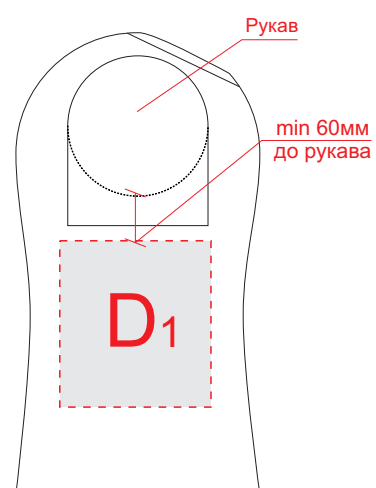

Размеры: S, M, L, XL

Лицо

Оборот

Правый бок

Левый бок

<b>A</b>	Вид нанесения	Макс площадь (Ш*В)
	Трафаретная печать	280x320мм
	Текстильный принтер	280x320мм
	Вышивка	250x230мм

<b>B</b>	Вид нанесения	Макс площадь (Ш*В)
	Трафаретная печать	280x400мм
	Текстильный принтер	280x400мм
	Вышивка	250x230мм

<b>C</b>	Вид нанесения	Макс площадь (Ш*В)
	Термотрансфер	30x100мм
	Трафаретная печать	30x100мм
	Вышивка	30x60мм

<b>D</b>	Вид нанесения	Макс площадь (Ш*В)
	Текстильный принтер	200x220мм