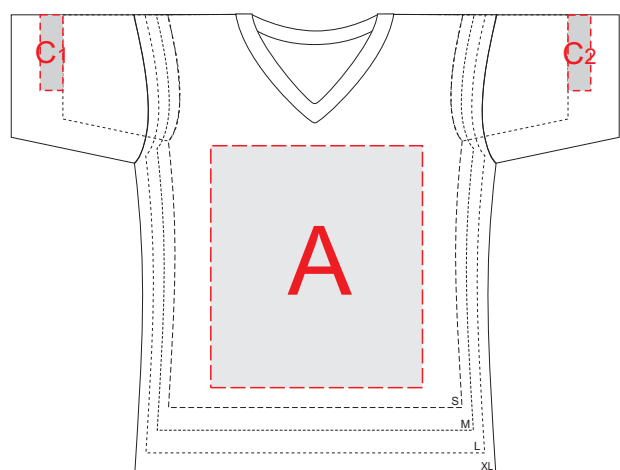

Размеры: S, M, L, XL

Лицо

Оборот

Правый бок

Левый бок

<b>A</b>	Вид нанесения	Макс площадь (Ш*В)
	Трафаретная печать	280x320мм
	Текстильный принтер	280x320мм
	Вышивка	250x230мм

<b>B</b>	Вид нанесения	Макс площадь (Ш*В)
	Трафаретная печать	280x400мм
	Текстильный принтер	280x400мм
	Вышивка	250x230мм

<b>C</b>	Вид нанесения	Макс площадь (Ш*В)
	Термотрансфер	30x100мм
	Трафаретная печать	30x100мм
	Вышивка	30x60мм

<b>D</b>	Вид нанесения	Макс площадь (Ш*В)
	Текстильный принтер	200x220мм