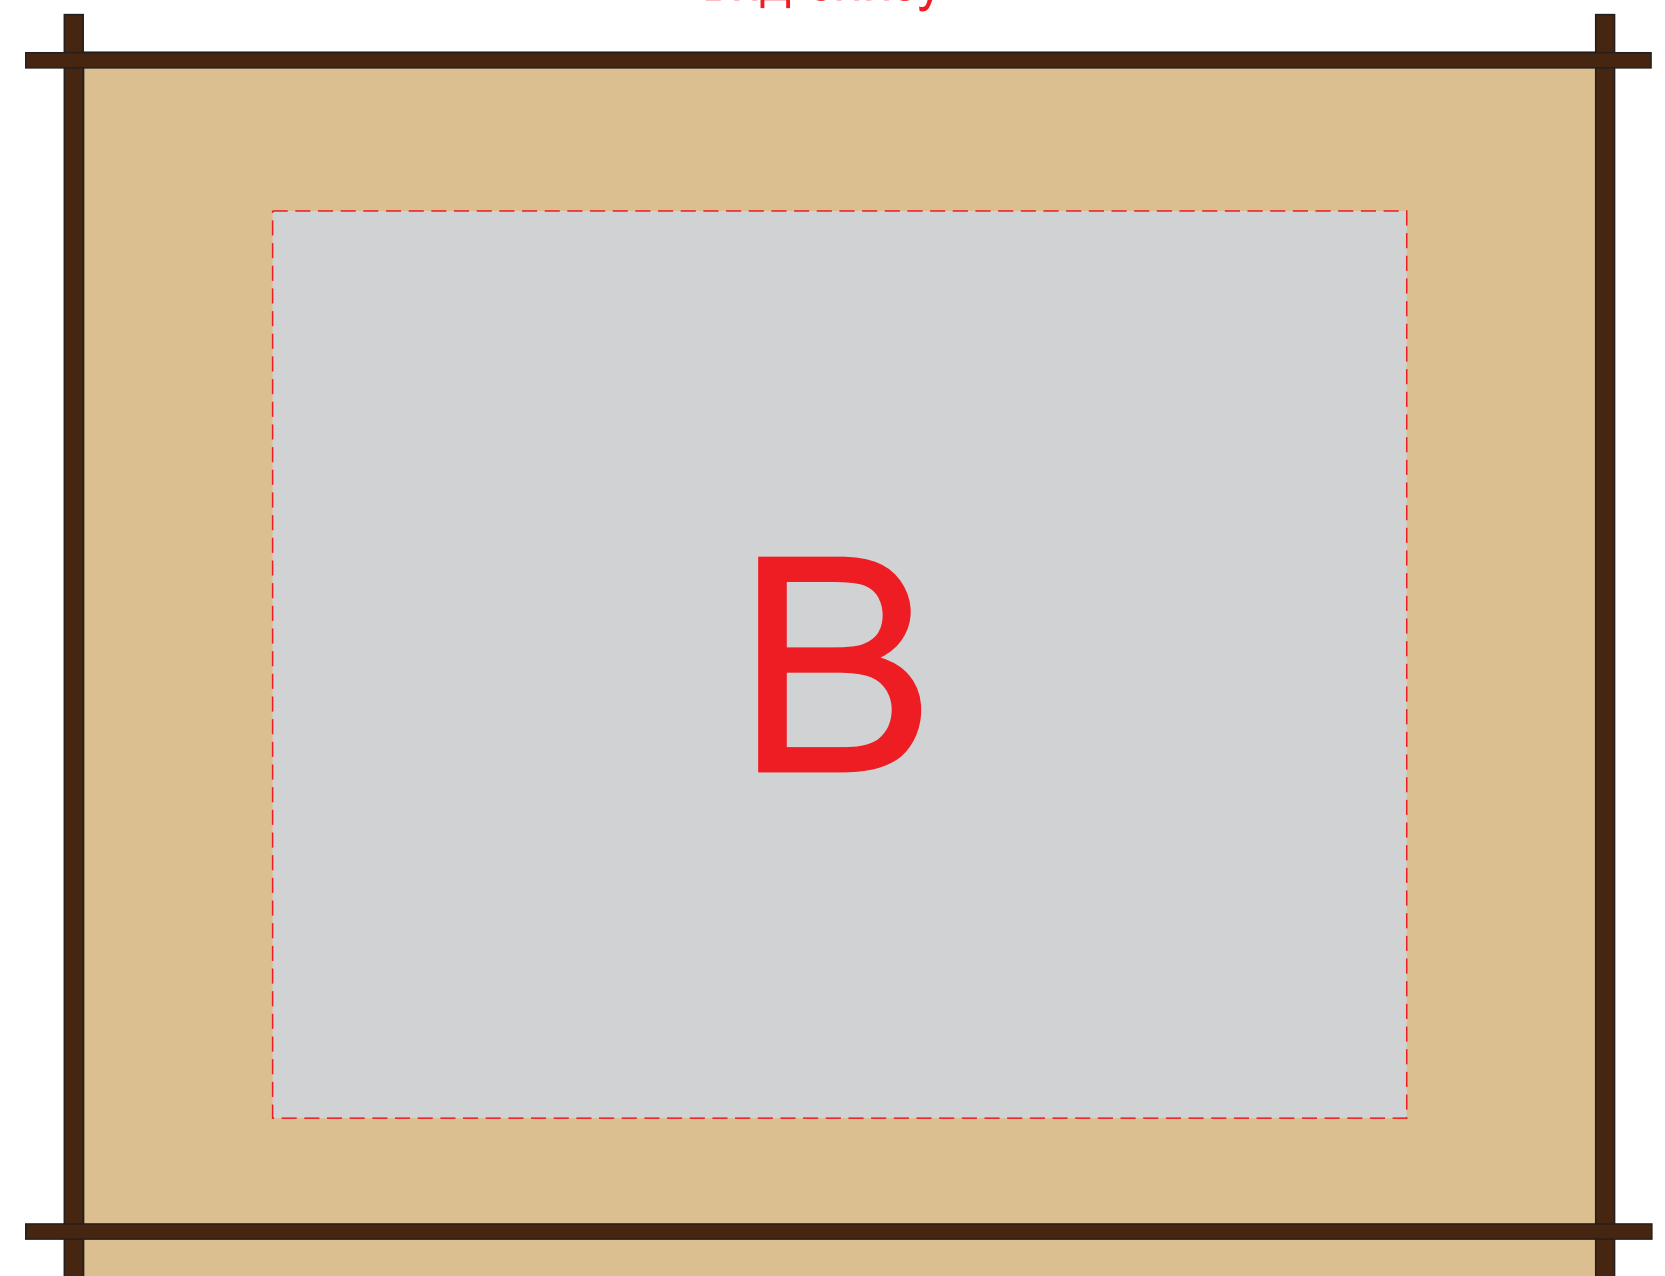

вид сверху

вид снизу

вид спереди

вид сзади

Батарейный отсек
вид сзади

Накладка на снежинку

Внимание! Из-за свойств структуры дерева гравировка может быть неоднородной.
Рекомендуем выбирать контурную гравировку.

A	Вид нанесения	Макс площадь (Ш*В)
	Гравировка	150x120мм
B	Вид нанесения	Макс площадь (Ш*В)
	Гравировка	150x120мм
C	Вид нанесения	Макс площадь (Ш*В)
	Гравировка	150x60мм
D	Вид нанесения	Макс площадь (Ш*В)
	Гравировка	67x40мм
E	Вид нанесения	Макс площадь (Ш*В)
	Гравировка	24x24мм