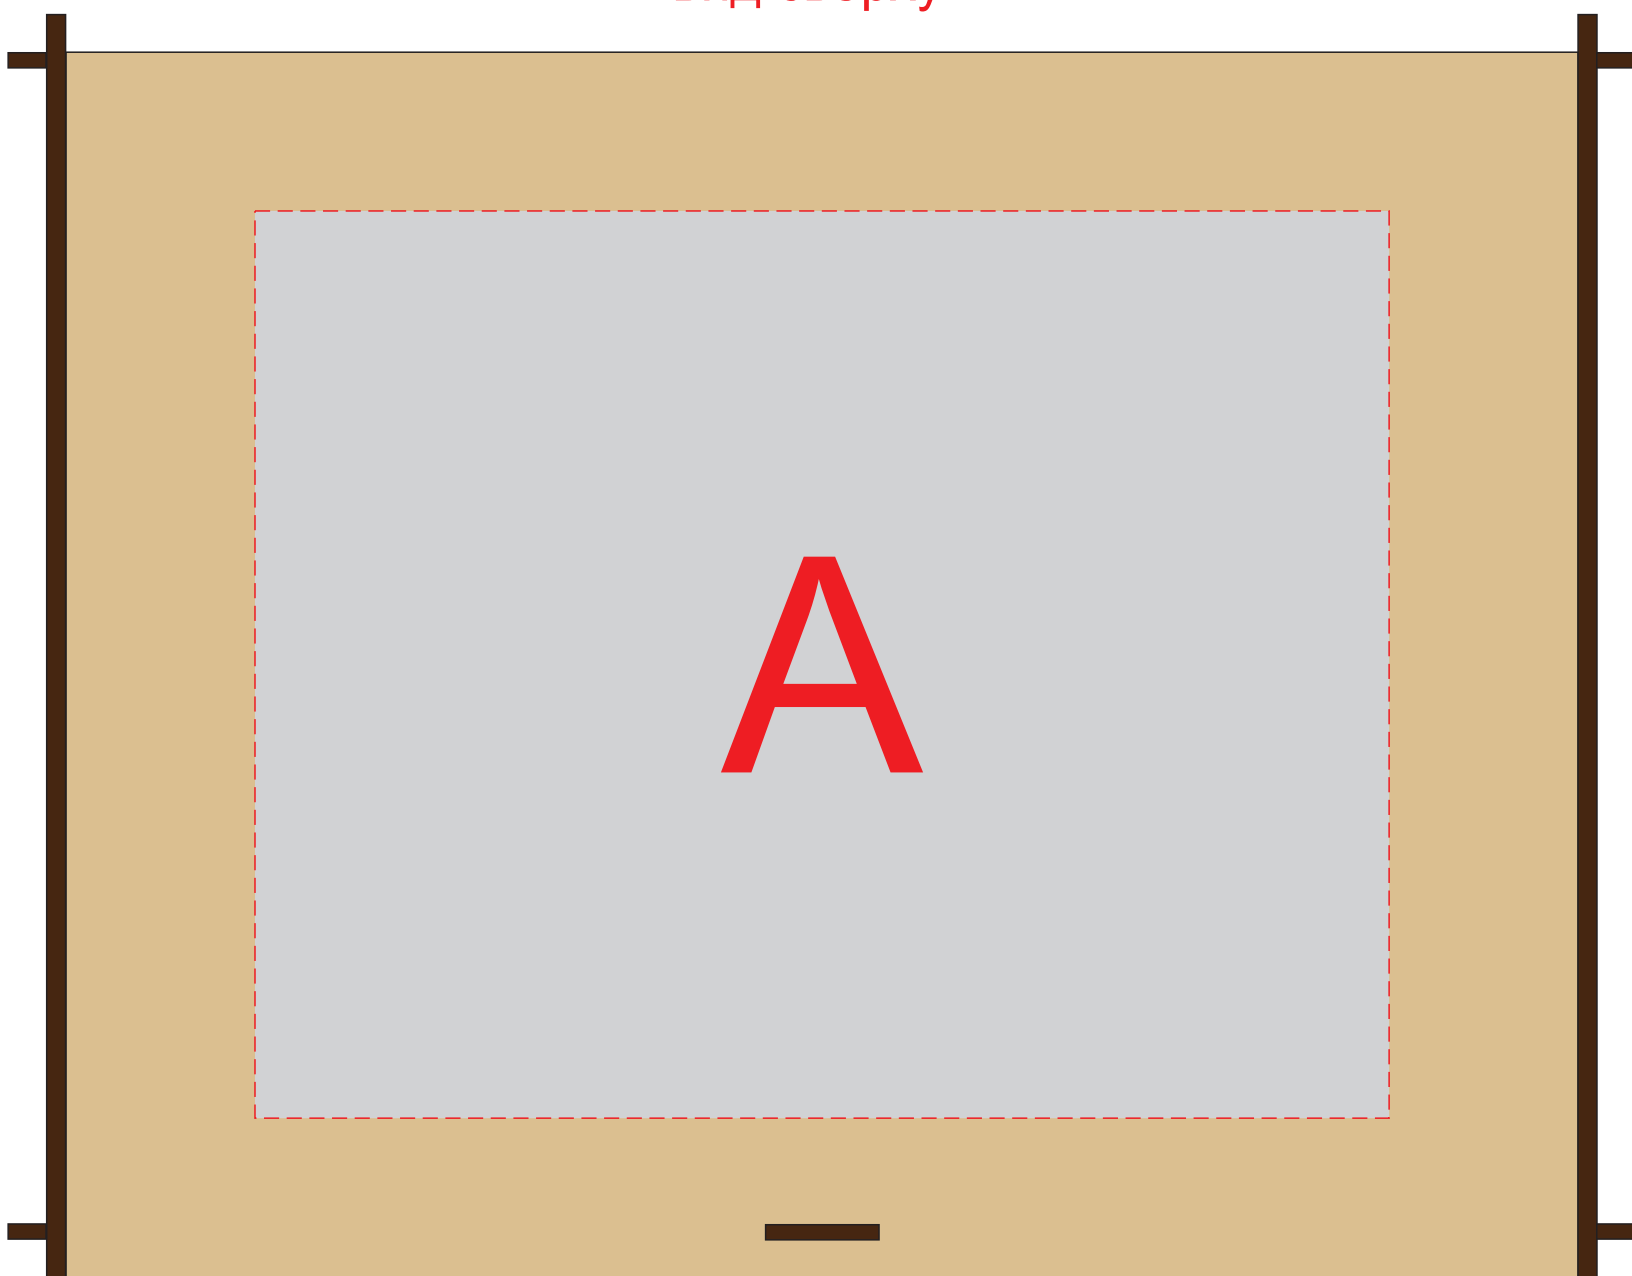

вид сверху

вид снизу

вид спереди

вид сзади

Батарейный отсек
вид сзади

Накладка на снежинку

Внимание! Из-за свойств структуры дерева гравировка может быть неоднородной.
Рекомендуем выбирать контурную гравировку.

A	Вид нанесения	Макс площадь (Ш*В)
	Гравировка	150x120мм
B	Вид нанесения	Макс площадь (Ш*В)
	Гравировка	150x120мм
C	Вид нанесения	Макс площадь (Ш*В)
	Гравировка	150x60мм
D	Вид нанесения	Макс площадь (Ш*В)
	Гравировка	67x40мм
E	Вид нанесения	Макс площадь (Ш*В)
	Гравировка	24x24мм