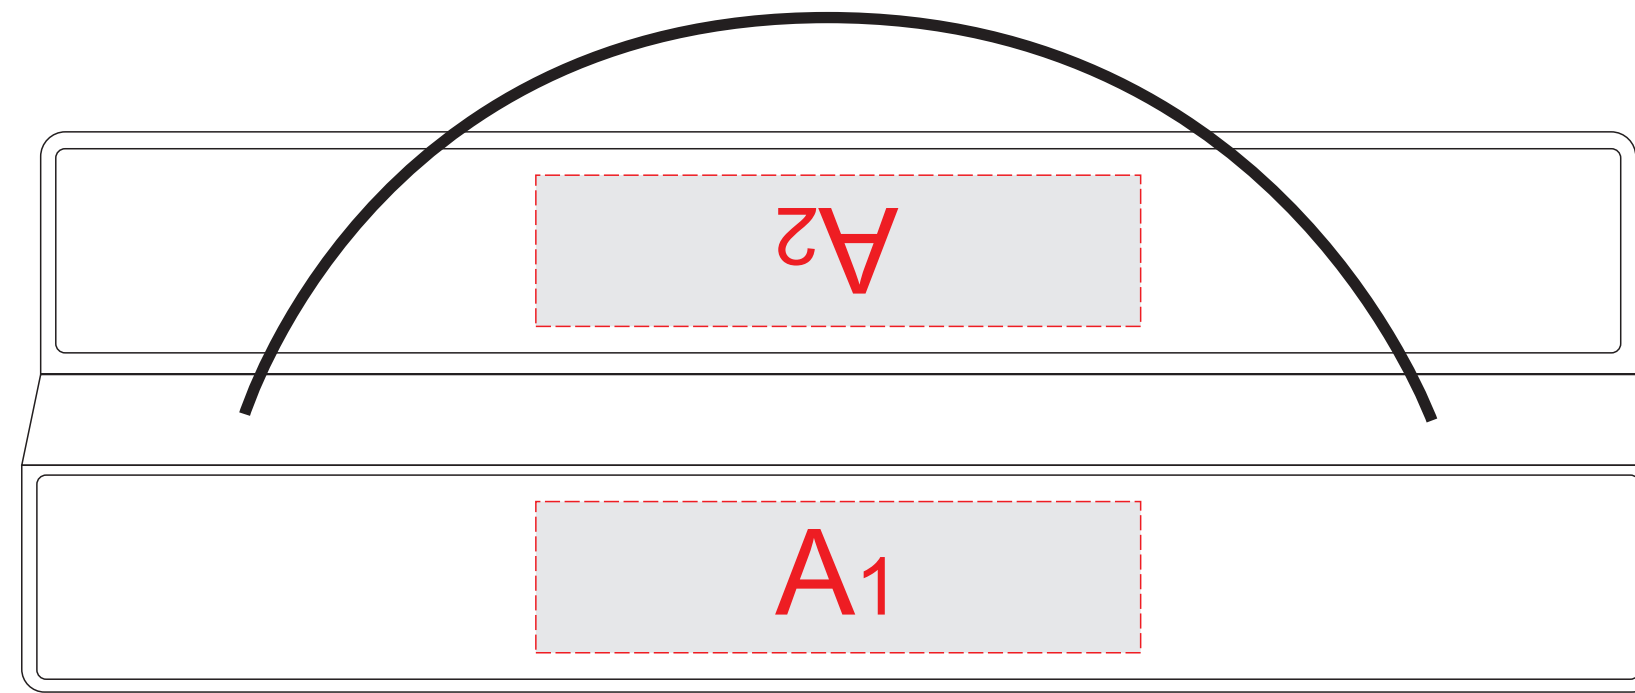

верхняя рамка

верхняя рамка в сложенном состоянии

лицо

A1

оборот

A2

нижняя рамка

нижняя рамка в сложенном состоянии

лицо

A3

оборот

A4

<b>A</b>	Вид нанесения	Макс площадь (Ш*В)
	Тиснение	80x20мм