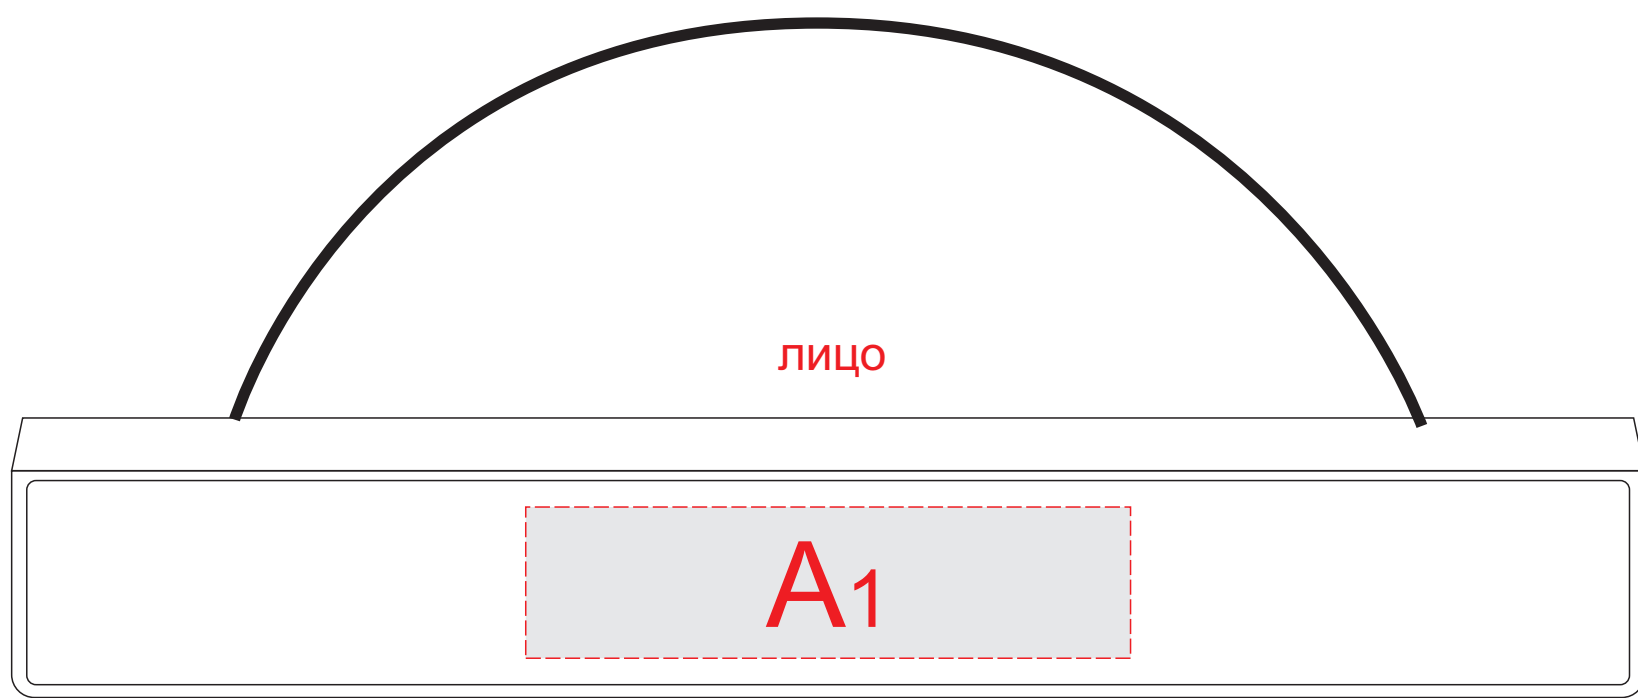

верхняя рамка

верхняя рамка в сложенном состоянии

лицо

A1

оборот

A2

нижняя рамка

нижняя рамка в сложенном состоянии

лицо

A3

оборот

A4

<b>A</b>	Вид нанесения	Макс площадь (Ш*В)
	Тиснение	80x20мм