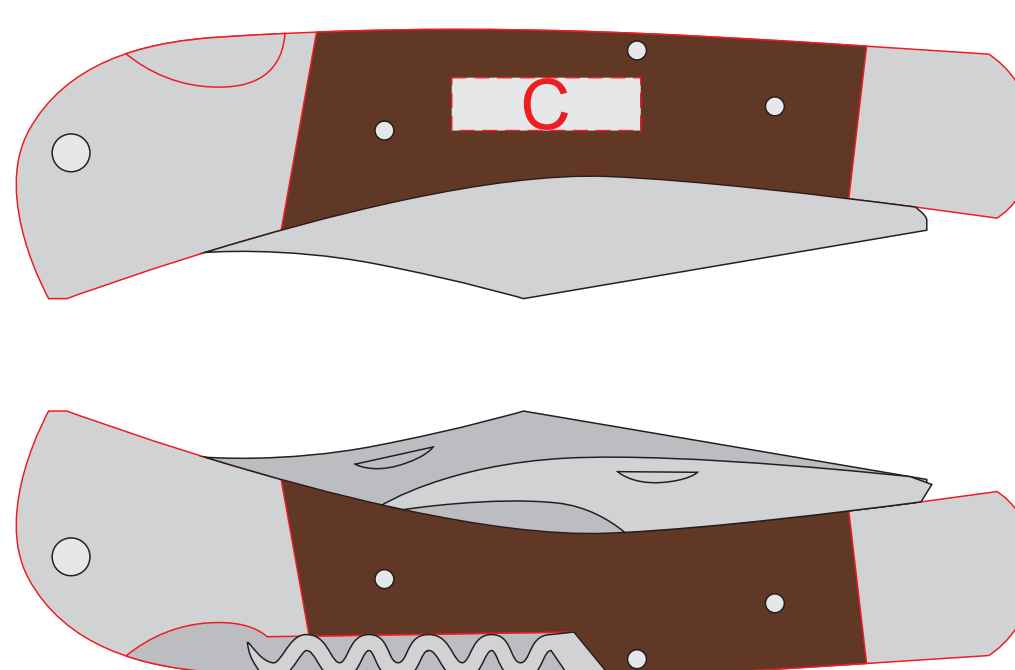

крышка чемоданчика

Внимание! При УФ печати будет видна структура материала.

A	Вид нанесения	Макс площадь (Ш*В)
	УФ печать	340x220мм

дно тарелки

x3

НОЖ

стопка

x3

B	Вид нанесения	Макс площадь (Ш*В)
	Гравировка	50x50мм

C	Вид нанесения	Макс площадь (Ш*В)
	Гравировка	25x7мм

D	Вид нанесения	Макс площадь (Ш*В)
	Гравировка	15x40мм