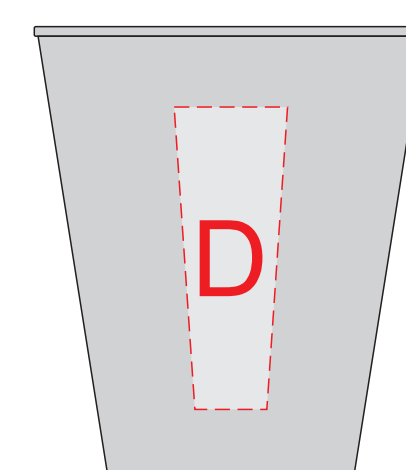

крышка чемоданчика

Внимание! При УФ печати будет видна структура материала.

A	Вид нанесения	Макс площадь (Ш*В)
	УФ печать	340x220мм

дно тарелки

x3

НОЖ

стопка

x3

B	Вид нанесения	Макс площадь (Ш*В)
	Гравировка	50x50мм

C	Вид нанесения	Макс площадь (Ш*В)
	Гравировка	25x7мм

D	Вид нанесения	Макс площадь (Ш*В)
	Гравировка	15x40мм