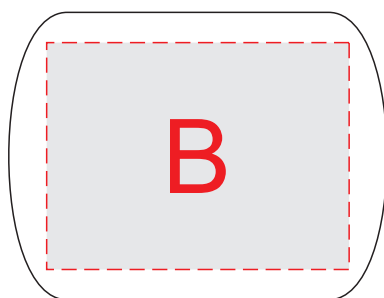

Арт 493411

Внимание!

Нанесение возможно только на металлические пластины.
На магнитный держатель нанесения нет.

А	Вид нанесения	Макс площадь (Ш*В)
	Тампопечать	30x30мм
	Гравировка	30x30мм

В	Вид нанесения	Макс площадь (Ш*В)
	Тампопечать	35x25мм
	Гравировка	40x30мм