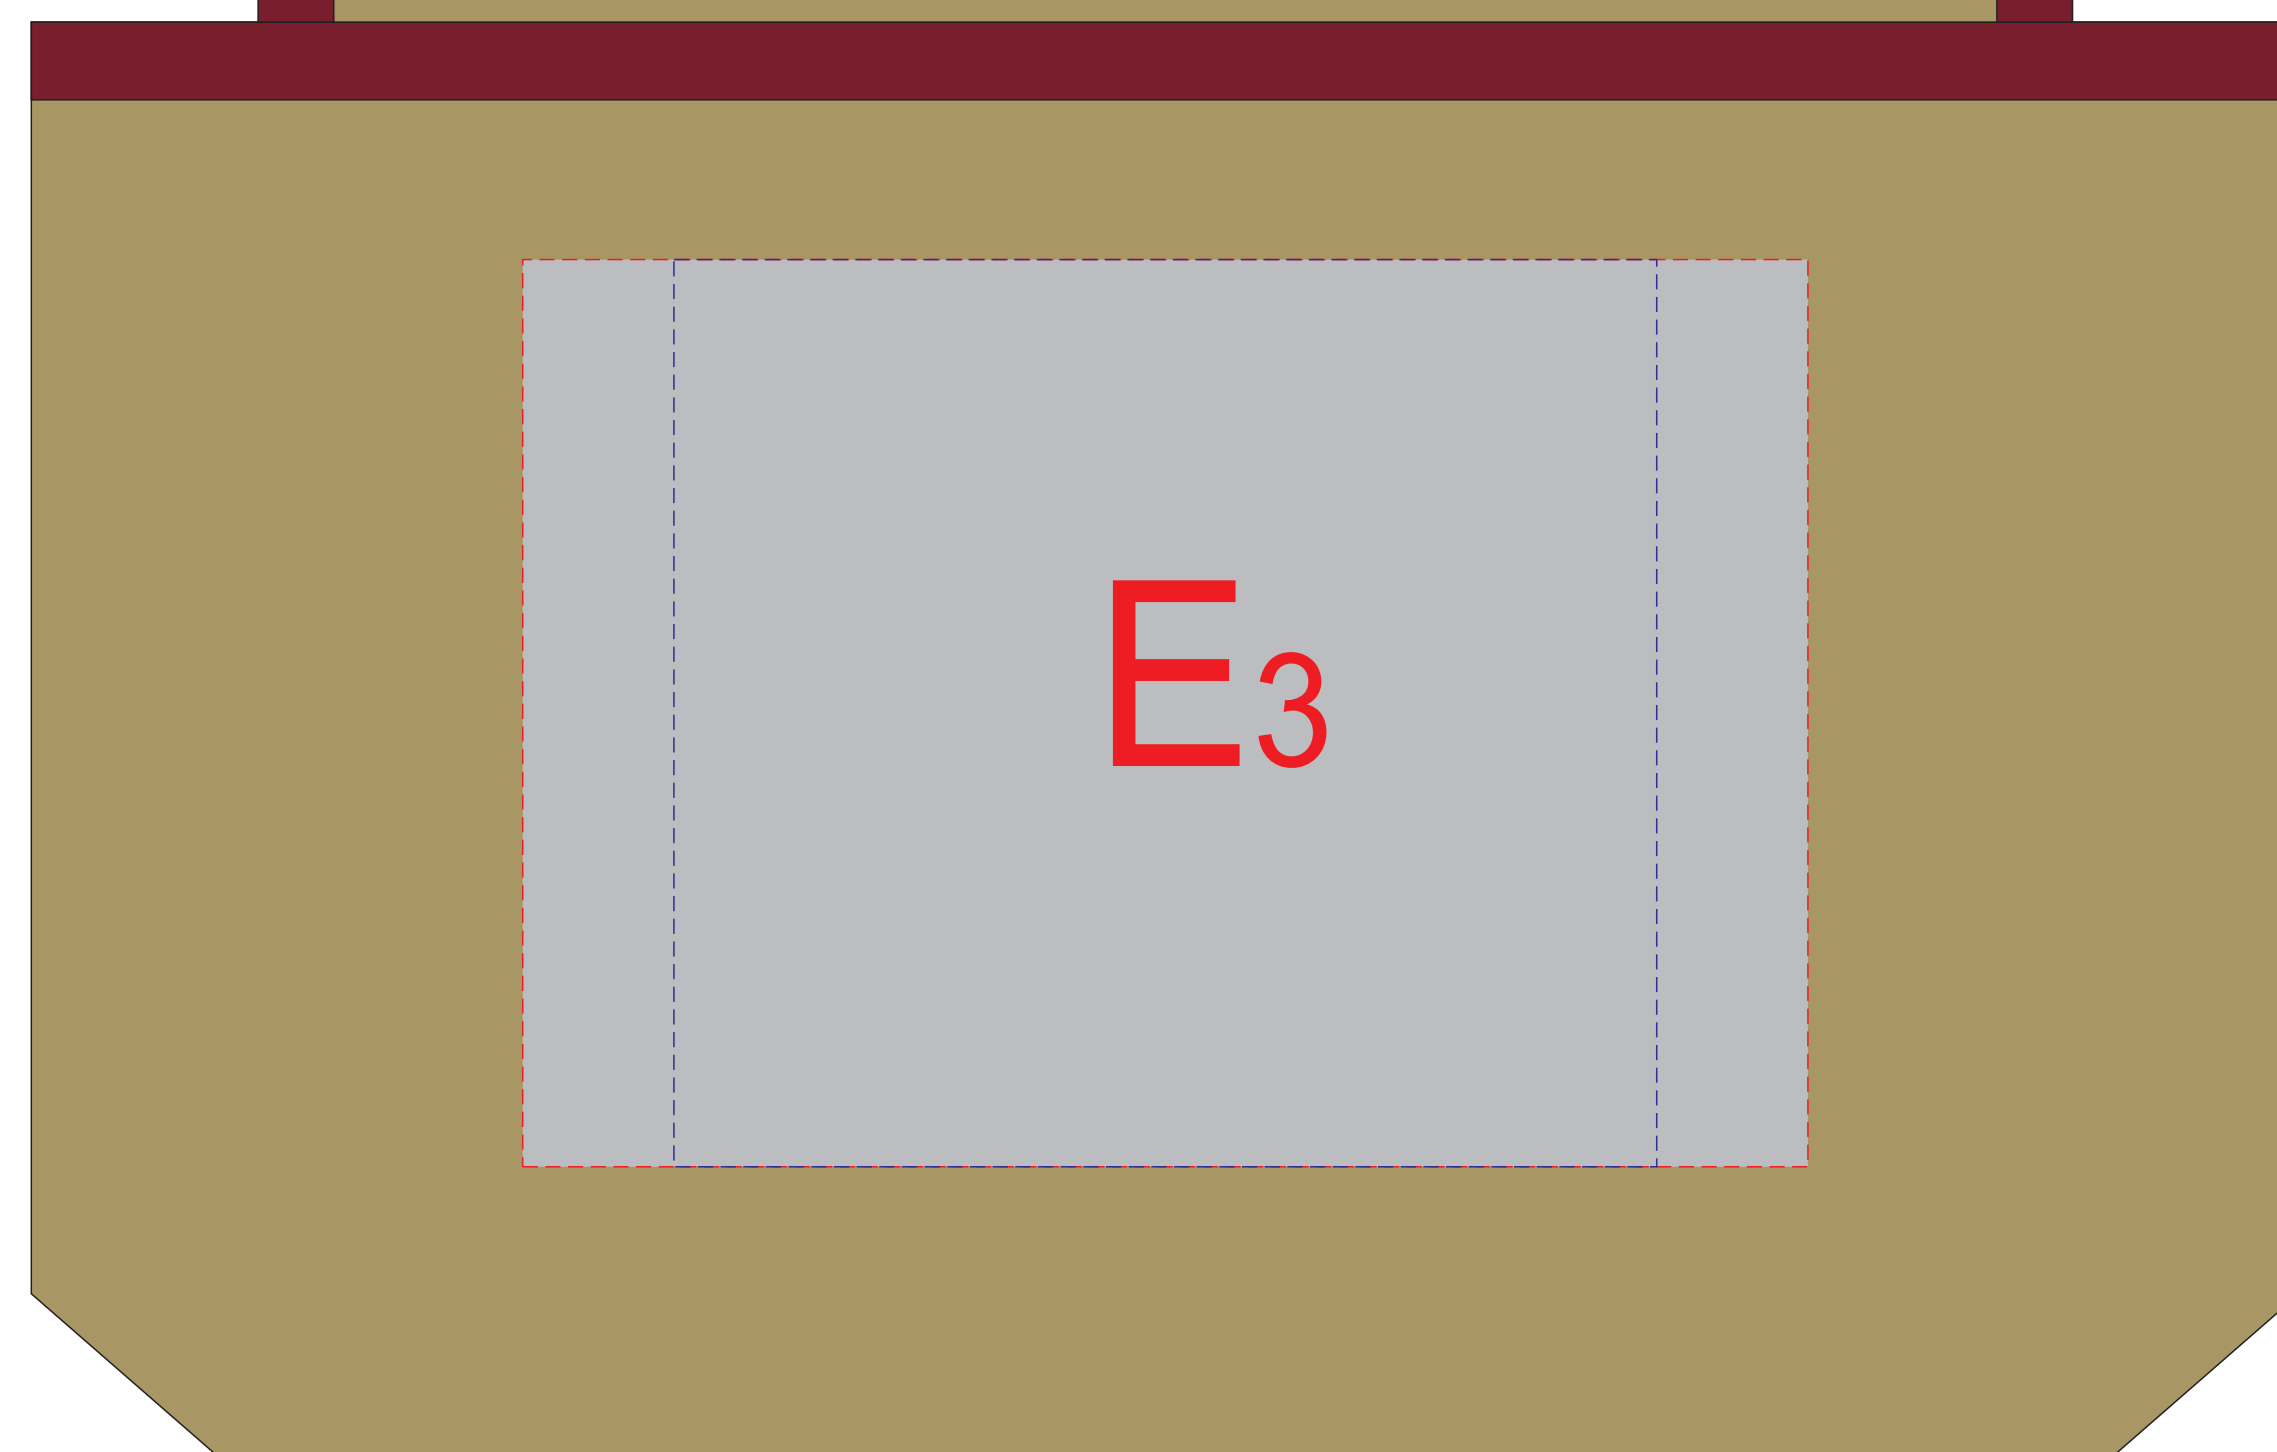

фляга
нанесение возможно с выпуклой стороны

крышка стаканчика

фонарик

зажигалка
нанесение возможно с обеих сторон

чехол, лицевая сторона с закрытым клапаном

чехол, лицевая сторона с открытым клапаном

чехол, оборотная сторона

A	Вид нанесения	Макс площадь (Ш*В)
	Гравировка	40x100мм

D	Вид нанесения	Макс площадь (Ш*В)
	Гравировка	27x25мм

B	Вид нанесения	Макс площадь (Ш*В)
	Гравировка	20x20мм

E	Вид нанесения	Макс площадь (Ш*В)
	Трафаретная печать	130x120мм
	Термотрансфер	170x120 мм

C	Вид нанесения	Макс площадь (Ш*В)
	Гравировка	27x15мм

F	Вид нанесения	Макс площадь (Ш*В)
	Гравировка	60x6мм

G	Вид нанесения	Макс площадь (Ш*В)
	Трафаретная печать	130x80мм
	Термотрансфер	170x80мм