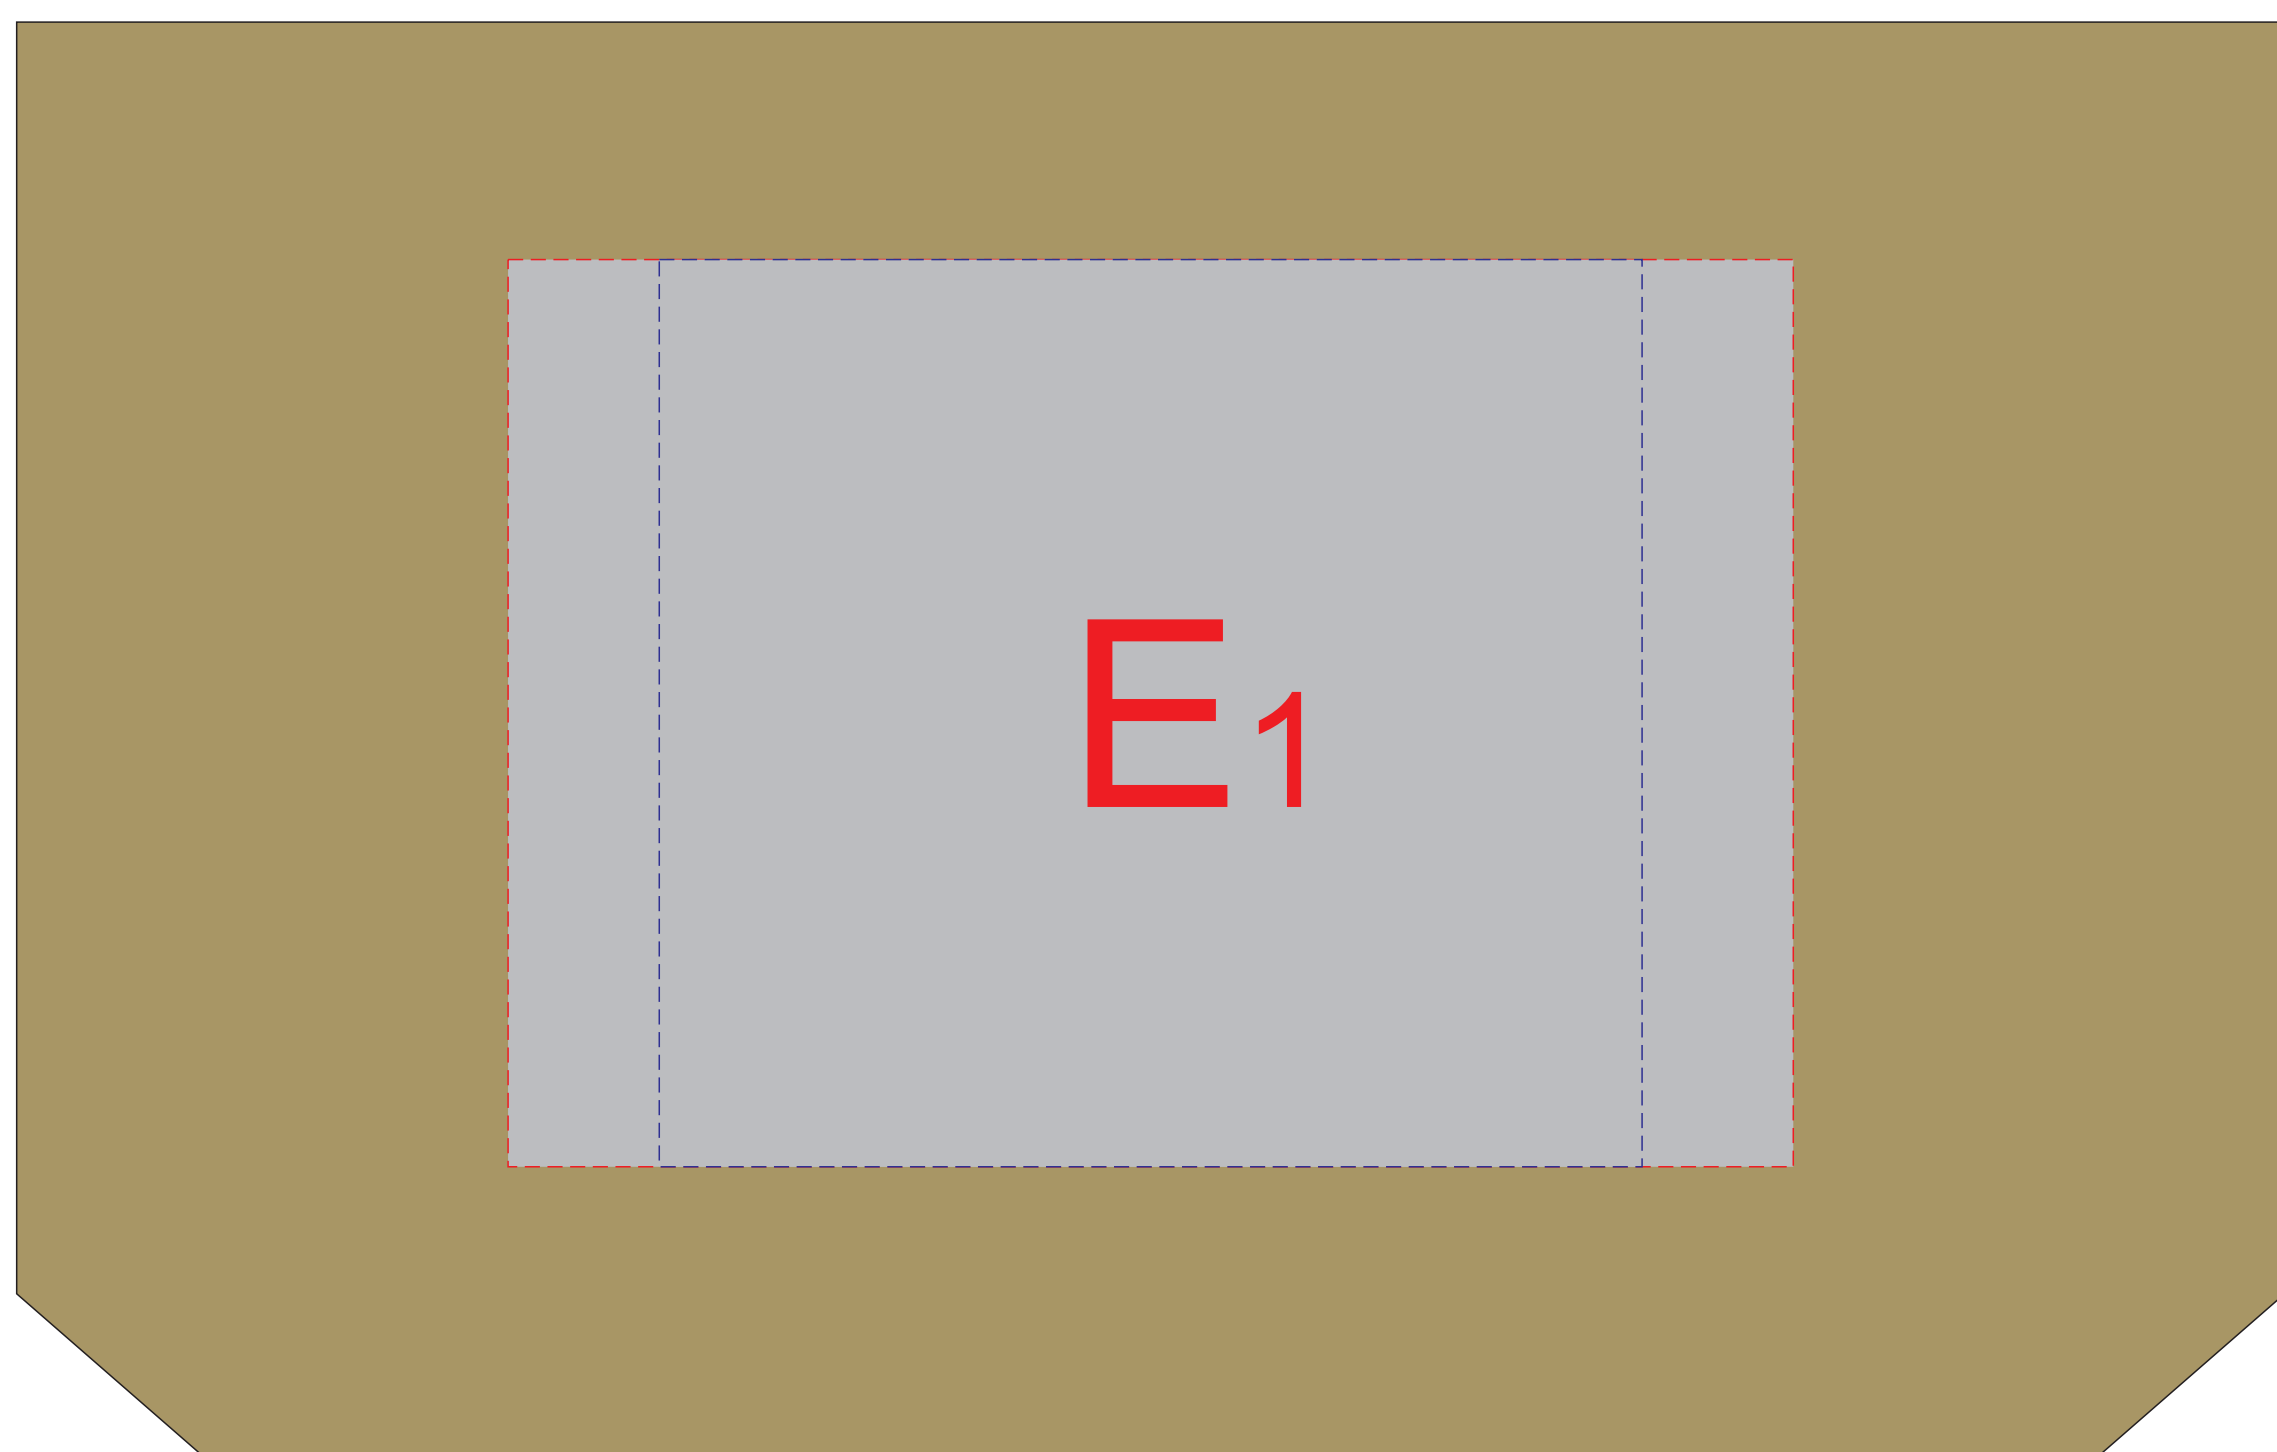

фляга
нанесение возможно с выпуклой стороны

крышка стаканчика

фонарик

зажигалка
нанесение возможно с обеих сторон

чехол, лицевая сторона с закрытым клапаном

чехол, лицевая сторона с открытым клапаном

чехол, оборотная сторона

A	Вид нанесения	Макс площадь (Ш*В)
	Гравировка	40x100мм

D	Вид нанесения	Макс площадь (Ш*В)
	Гравировка	27x25мм

B	Вид нанесения	Макс площадь (Ш*В)
	Гравировка	20x20мм

E	Вид нанесения	Макс площадь (Ш*В)
	Трафаретная печать	130x120мм
	Термотрансфер	170x120 мм

C	Вид нанесения	Макс площадь (Ш*В)
	Гравировка	27x15мм

F	Вид нанесения	Макс площадь (Ш*В)
	Гравировка	60x6мм

G	Вид нанесения	Макс площадь (Ш*В)
	Трафаретная печать	130x80мм
	Термотрансфер	170x80мм