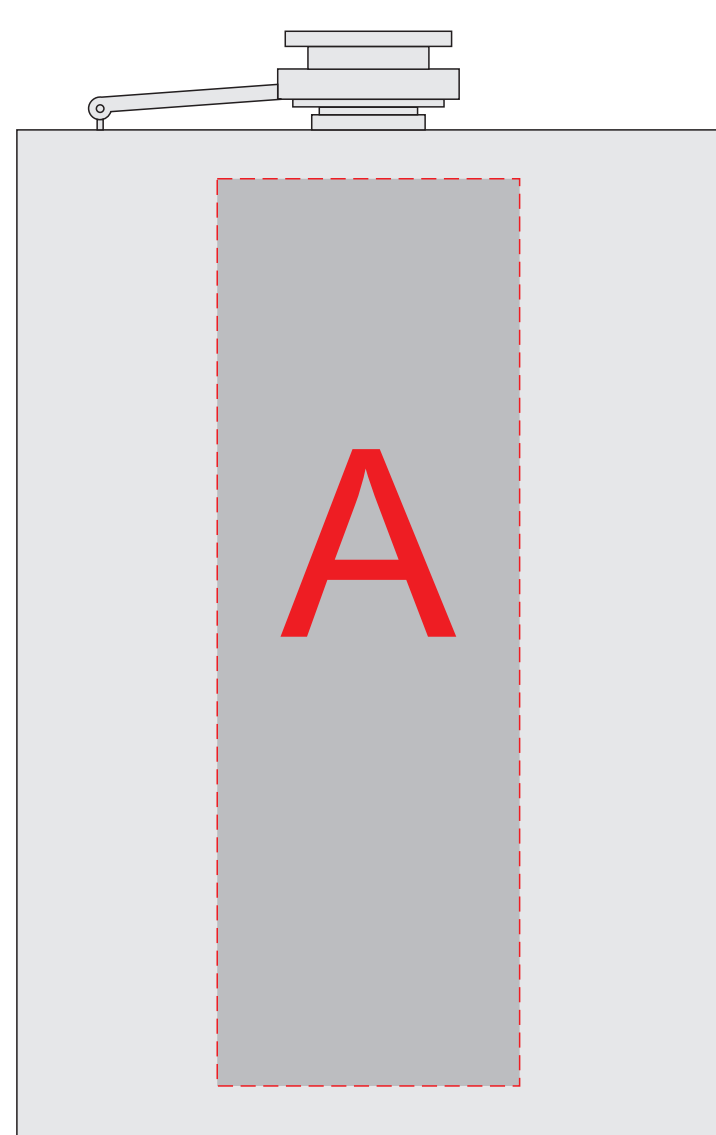

фляга
нанесение возможно с выпуклой стороны

крышка стаканчика

фонарик

зажигалка
нанесение возможно с обеих сторон

чехол, лицевая сторона с закрытым клапаном

чехол, лицевая сторона с открытым клапаном

чехол, оборотная сторона

A	Вид нанесения	Макс площадь (Ш*В)
	Гравировка	40x100мм

D	Вид нанесения	Макс площадь (Ш*В)
	Гравировка	27x25мм

B	Вид нанесения	Макс площадь (Ш*В)
	Гравировка	20x20мм

E	Вид нанесения	Макс площадь (Ш*В)
	Трафаретная печать	130x120мм
	Термотрансфер	170x120 мм

C	Вид нанесения	Макс площадь (Ш*В)
	Гравировка	27x15мм

F	Вид нанесения	Макс площадь (Ш*В)
	Гравировка	60x6мм

G	Вид нанесения	Макс площадь (Ш*В)
	Трафаретная печать	130x80мм
	Термотрансфер	170x80мм