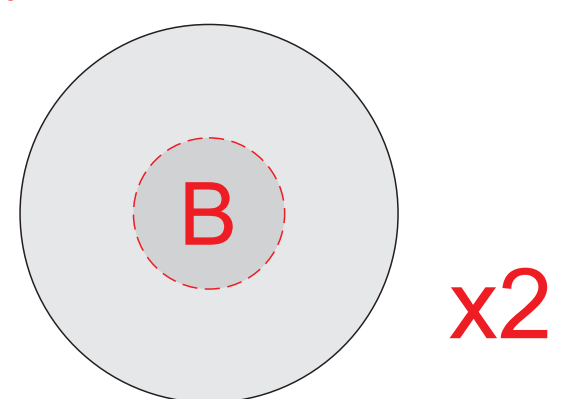

фляга
нанесение возможно с выпуклой стороны

крышка стаканчика

фонарик

зажигалка
нанесение возможно с обеих сторон

чехол, лицевая сторона с закрытым клапаном

чехол, лицевая сторона с открытым клапаном

чехол, оборотная сторона

A	Вид нанесения	Макс площадь (Ш*В)
	Гравировка	40x100мм

D	Вид нанесения	Макс площадь (Ш*В)
	Гравировка	27x25мм

B	Вид нанесения	Макс площадь (Ш*В)
	Гравировка	20x20мм

E	Вид нанесения	Макс площадь (Ш*В)
	Трафаретная печать	130x120мм
	Термотрансфер	170x120 мм

C	Вид нанесения	Макс площадь (Ш*В)
	Гравировка	27x15мм

F	Вид нанесения	Макс площадь (Ш*В)
	Гравировка	60x6мм

G	Вид нанесения	Макс площадь (Ш*В)
	Трафаретная печать	130x80мм
	Термотрансфер	170x80мм