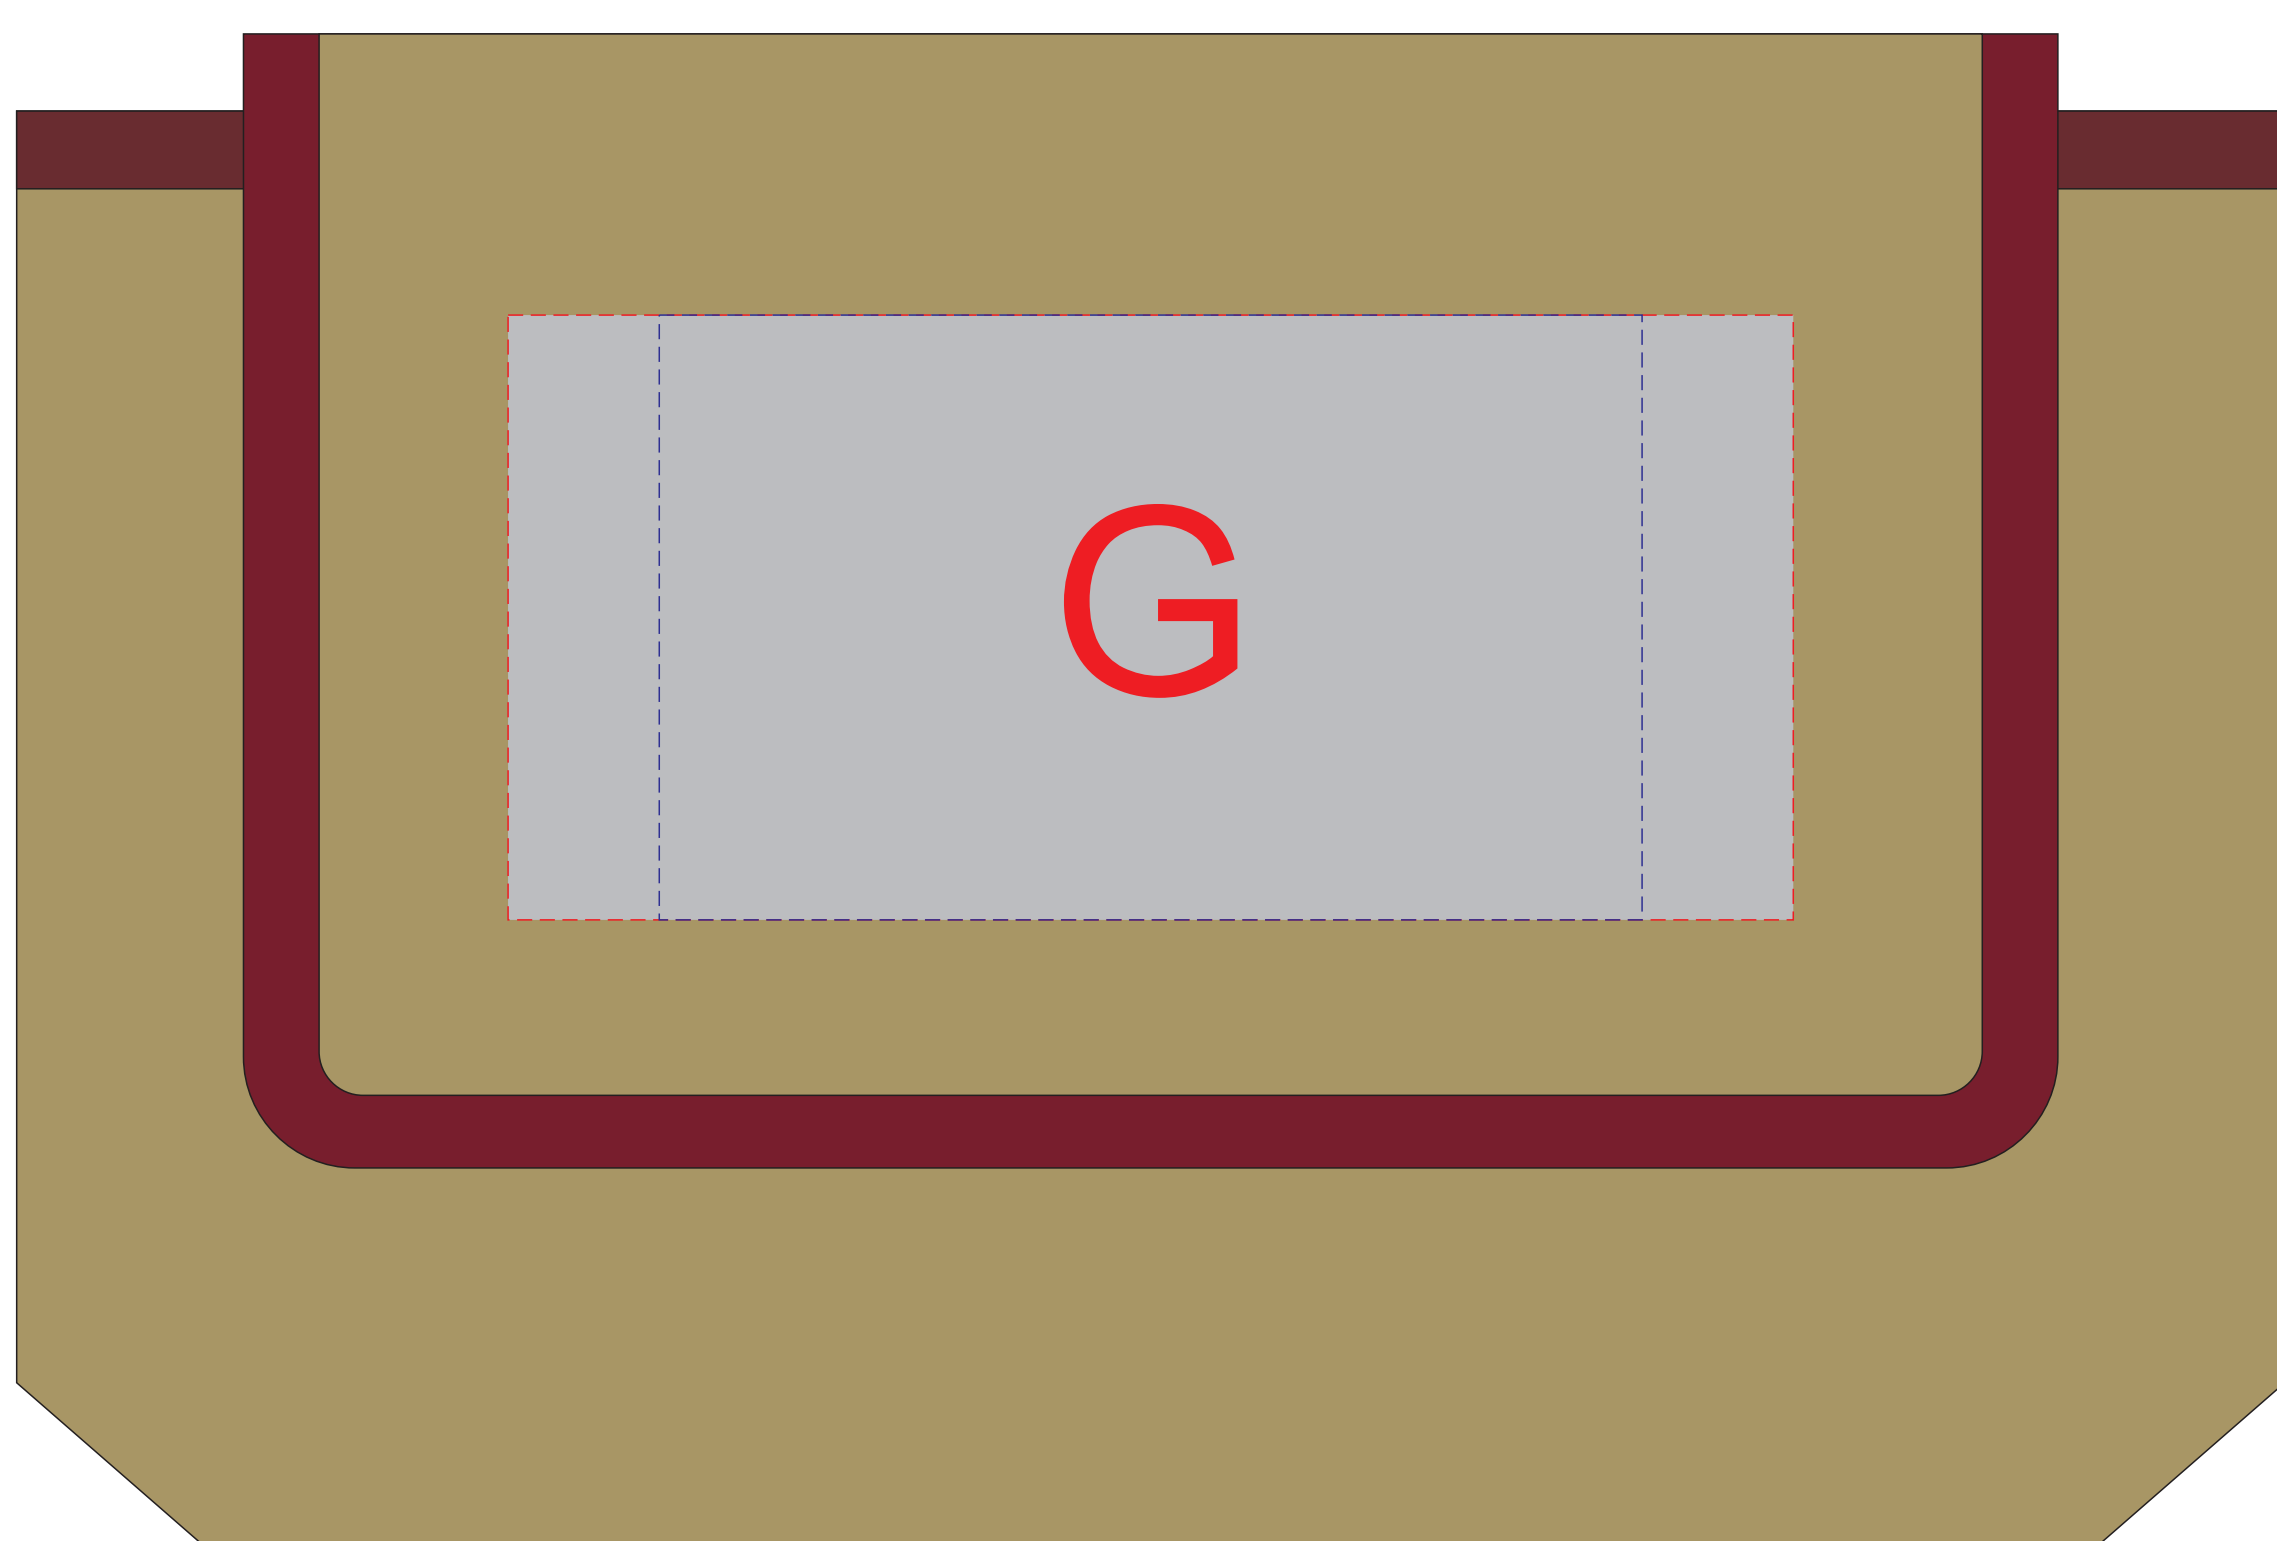

фляга
нанесение возможно с выпуклой стороны

крышка стаканчика

фонарик

зажигалка
нанесение возможно с обеих сторон

чехол, лицевая сторона с закрытым клапаном

чехол, лицевая сторона с открытым клапаном

чехол, оборотная сторона

A	Вид нанесения	Макс площадь (Ш*В)
	Гравировка	40x100мм

D	Вид нанесения	Макс площадь (Ш*В)
	Гравировка	27x25мм

B	Вид нанесения	Макс площадь (Ш*В)
	Гравировка	20x20мм

E	Вид нанесения	Макс площадь (Ш*В)
	Трафаретная печать	130x120мм
	Термотрансфер	170x120 мм

C	Вид нанесения	Макс площадь (Ш*В)
	Гравировка	27x15мм

F	Вид нанесения	Макс площадь (Ш*В)
	Гравировка	60x6мм

G	Вид нанесения	Макс площадь (Ш*В)
	Трафаретная печать	130x80мм
	Термотрансфер	170x80мм