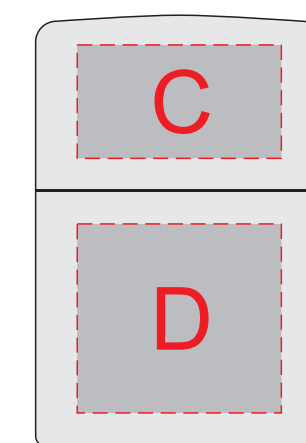

фляга
нанесение возможно с выпуклой стороны

крышка стаканчика

фонарик

зажигалка
нанесение возможно с обеих сторон

чехол, лицевая сторона с закрытым клапаном

чехол, лицевая сторона с открытым клапаном

чехол, оборотная сторона

A	Вид нанесения	Макс площадь (Ш*В)
	Гравировка	40x100мм

D	Вид нанесения	Макс площадь (Ш*В)
	Гравировка	27x25мм

B	Вид нанесения	Макс площадь (Ш*В)
	Гравировка	20x20мм

E	Вид нанесения	Макс площадь (Ш*В)
	Трафаретная печать	130x120мм
	Термотрансфер	170x120 мм

C	Вид нанесения	Макс площадь (Ш*В)
	Гравировка	27x15мм

F	Вид нанесения	Макс площадь (Ш*В)
	Гравировка	60x6мм

G	Вид нанесения	Макс площадь (Ш*В)
	Трафаретная печать	130x80мм
	Термотрансфер	170x80мм