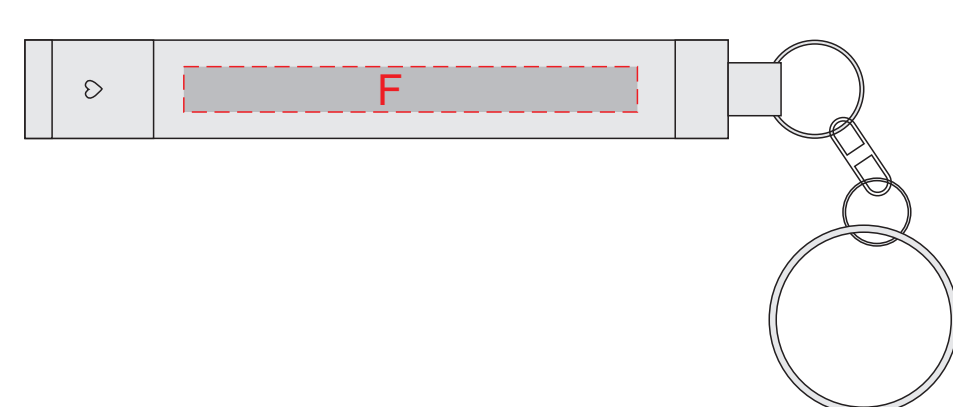

фляга
нанесение возможно с выпуклой стороны

крышка стаканчика

фонарик

зажигалка
нанесение возможно с обеих сторон

чехол, лицевая сторона с закрытым клапаном

чехол, лицевая сторона с открытым клапаном

чехол, оборотная сторона

A	Вид нанесения	Макс площадь (Ш*В)
	Гравировка	40x100мм

D	Вид нанесения	Макс площадь (Ш*В)
	Гравировка	27x25мм

B	Вид нанесения	Макс площадь (Ш*В)
	Гравировка	20x20мм

E	Вид нанесения	Макс площадь (Ш*В)
	Трафаретная печать	130x120мм
	Термотрансфер	170x120 мм

C	Вид нанесения	Макс площадь (Ш*В)
	Гравировка	27x15мм

F	Вид нанесения	Макс площадь (Ш*В)
	Гравировка	60x6мм

G	Вид нанесения	Макс площадь (Ш*В)
	Трафаретная печать	130x80мм
	Термотрансфер	170x80мм