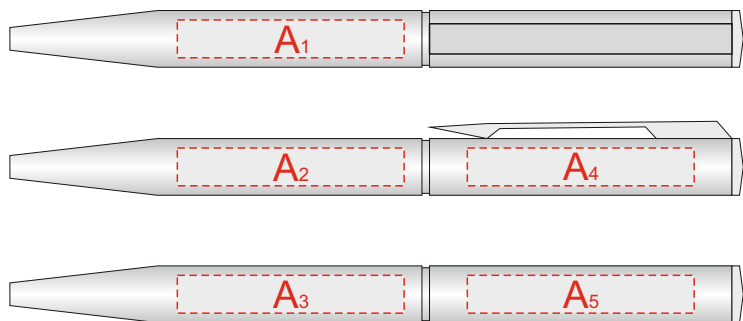

Арт. 729400

А	Вид нанесения	Макс площадь (Ш*В)
	Тампопечать	30x5мм

В	Вид нанесения	Макс площадь (Ш*В)
	Тампопечать	50x10мм