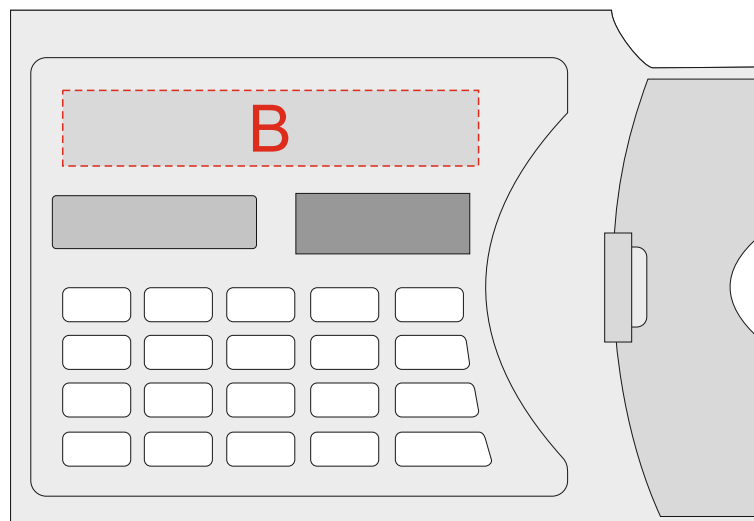

Арт. 729400

А	Вид нанесения	Макс площадь (Ш*В)
	Тампопечать	30x5мм

В	Вид нанесения	Макс площадь (Ш*В)
	Тампопечать	50x10мм