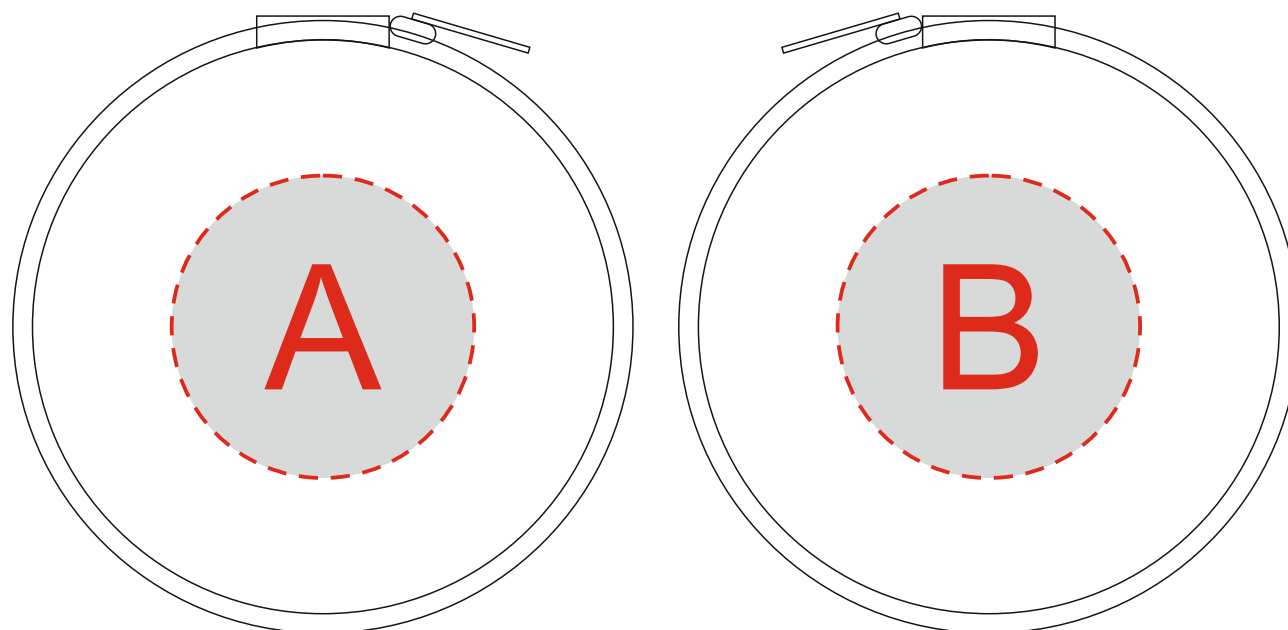

Арт. 134252

Лицо

Оборот

А	Вид нанесения	Макс площадь (Ш*В)
	Термотрансфер	40x40мм

В	Вид нанесения	Макс площадь (Ш*В)
	Термотрансфер	40x40мм
	Тампопечать	40x40мм