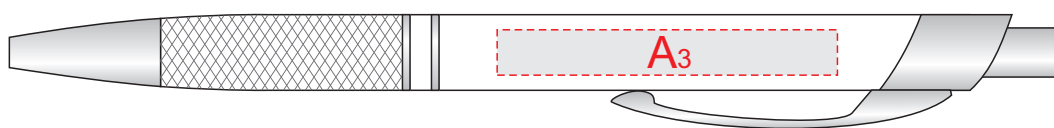

Арт. 11345

гравировка белая матовая

<b>A</b>	<b>Вид нанесения</b>	<b>Макс площадь (Ш*В)</b>
	Гравировка	45x6мм