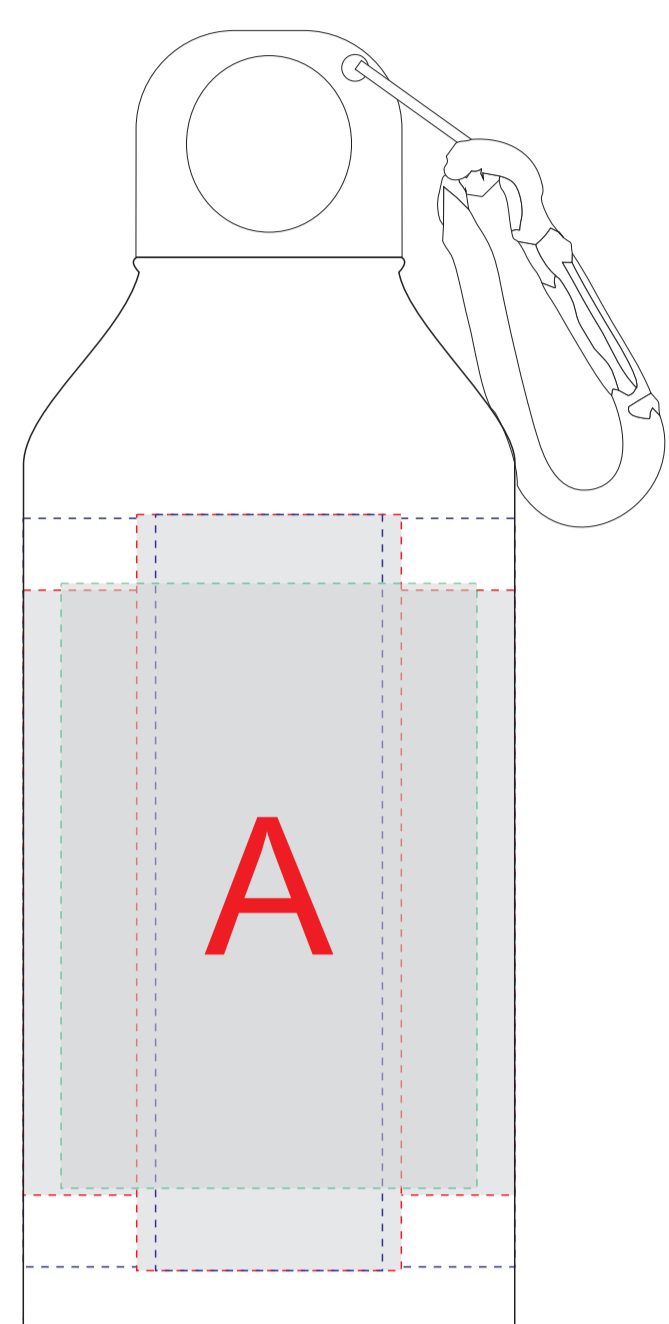

**Внимание!**

Позиционирование крышки и карабина по отношению к логотипу невозможно ввиду технических особенностей изделия и процесса печати. Круговая трафаретная печать и круговая гравировка не стыкуются.

А	Вид нанесения	Макс площадь (Ш*В)
	Тампопечать	35x50мм
	Круговая трафаретная печать	190x80мм
	Гравировка	30x100мм
	Гравировка XL (кроме арт.10073881)	55x80мм
	Круговая гравировка	194x99мм