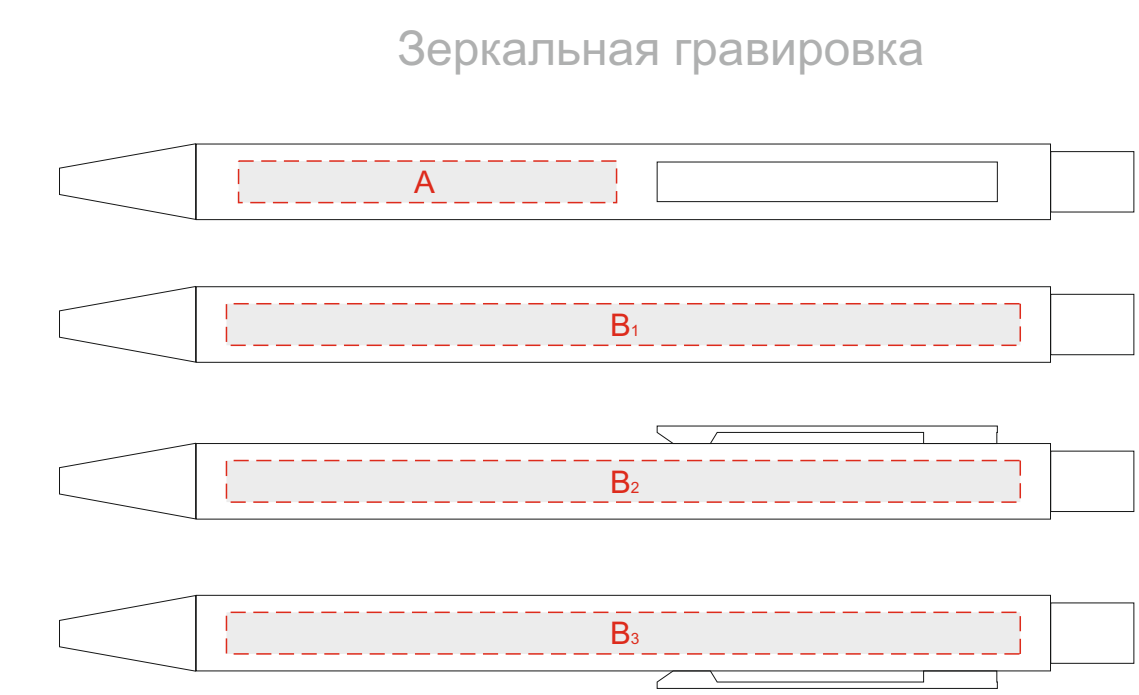

# Арт. 700371.01

Лицо

Оборот

		Вид нанесения	Макс площадь (Ш*В)
<b>А</b>		Гравировка (кроме арт. 187927.13)	50x5,5мм
		Уф печать	100x5мм
<b>В</b>		Гравировка (кроме арт. 187927.13)	105x5,5мм
		Уф печать	100x5мм

<b>А</b>	Вид нанесения	Макс площадь (Ш*В)
	Тампопечать	50x50мм
	Трафаретная печать (1+0)	100x150мм
	Металлостикер	100x170мм
	Тиснение	95x95мм

<b>В</b>	Вид нанесения	Макс площадь (Ш*В)
	Тампопечать	50x50мм
	Трафаретная печать (1+0)	100x150мм
	Металлостикер	100x150мм
	Тиснение	95x95мм

Крышка коробки

<b>А</b>	Вид нанесения	Макс площадь (Ш*В)
	Шильд спектрум	150x150мм
	Металлостикер	170x150мм
	Цифровая печать	235x200мм
	Тиснение	95x95мм

Лицо

Оборот

Ложемент

Внимание! Толщина линий - не менее 1 мм.

<b>А</b>	Вид нанесения	Макс площадь (Ш*В)
	Гравировка	30x35мм

<b>В</b>	Вид нанесения	Макс площадь (Ш*В)
	Гравировка	100x150мм