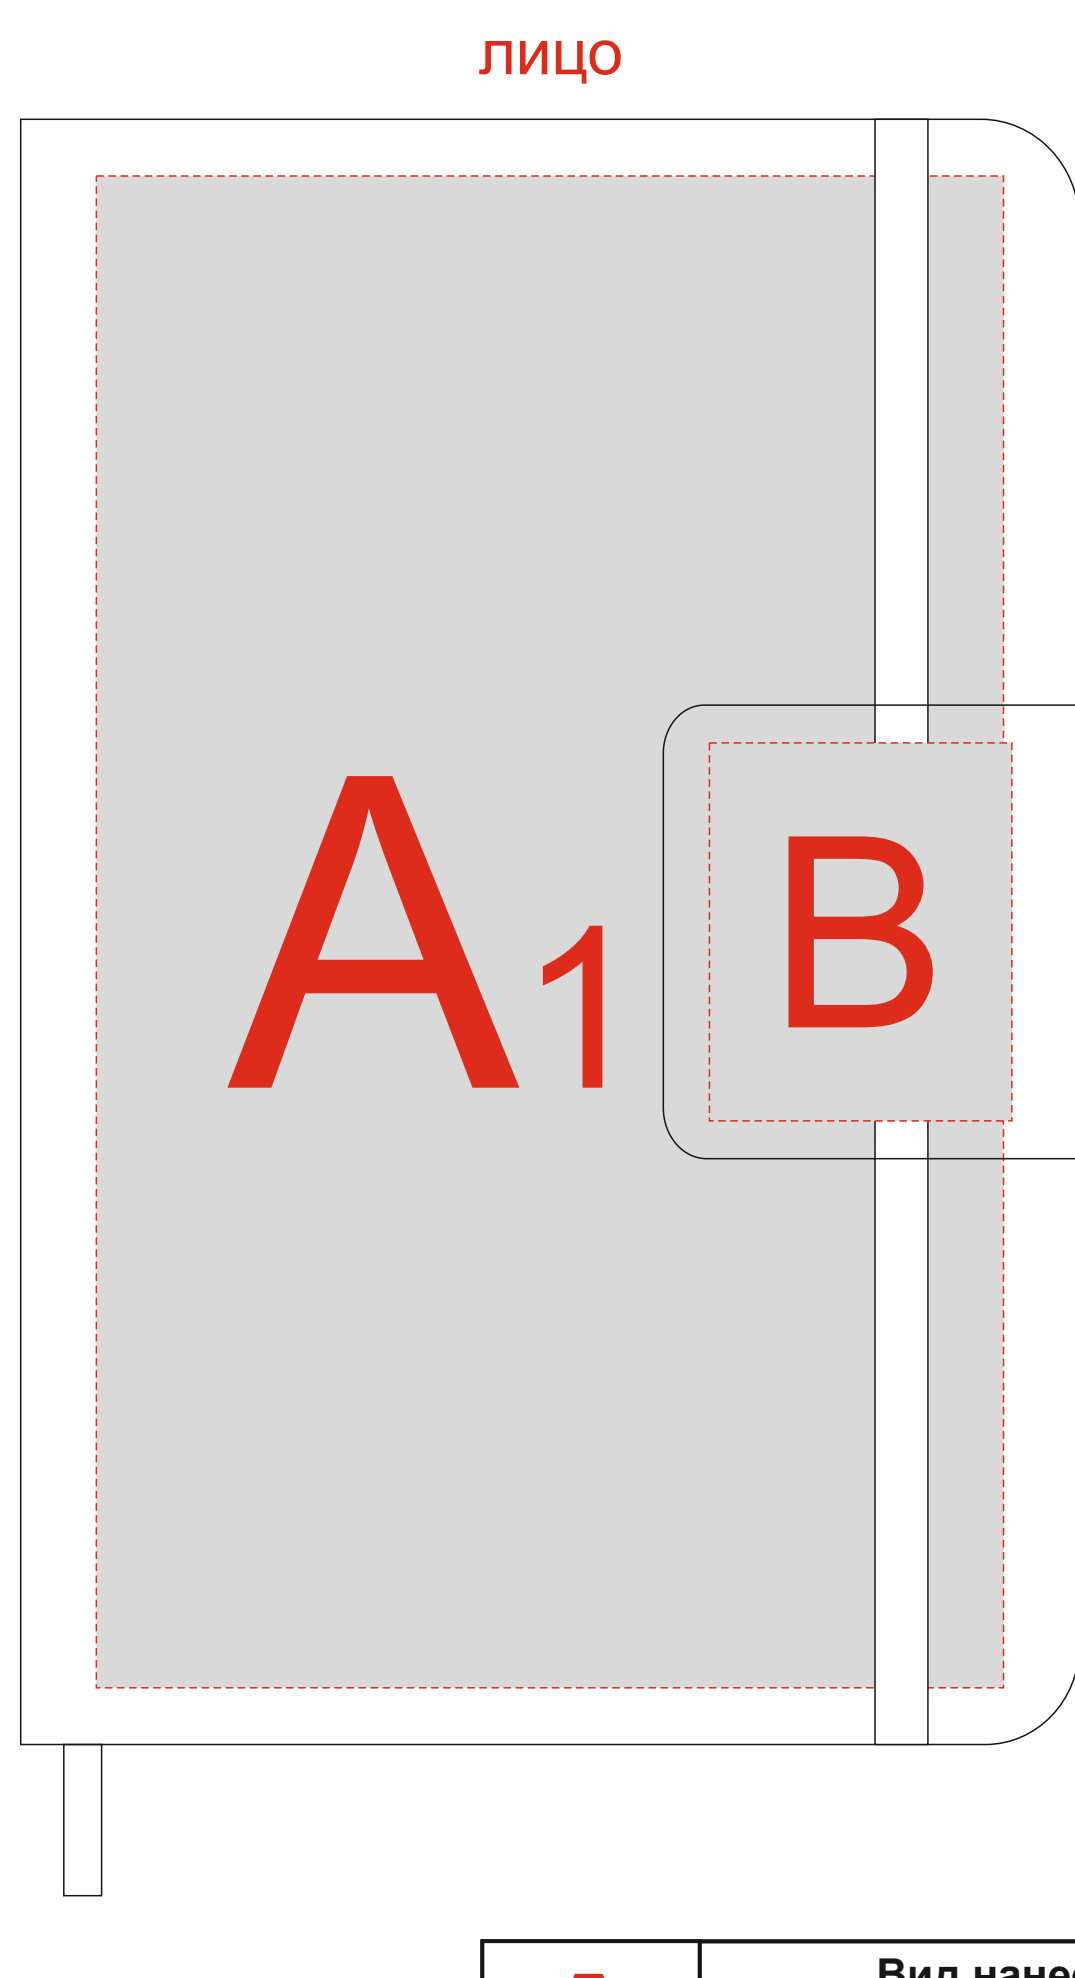

Арт. 3-032

Внимание! Центром "по умолчанию" производство считает центр переплетной крышки блокнота/ежедневника, без учета ширины корешка.

A	Вид нанесения	Макс площадь (Ш*В)
	Тиснение	95x95мм

B	Вид нанесения	Макс площадь (Ш*В)
	Тиснение	40x50мм