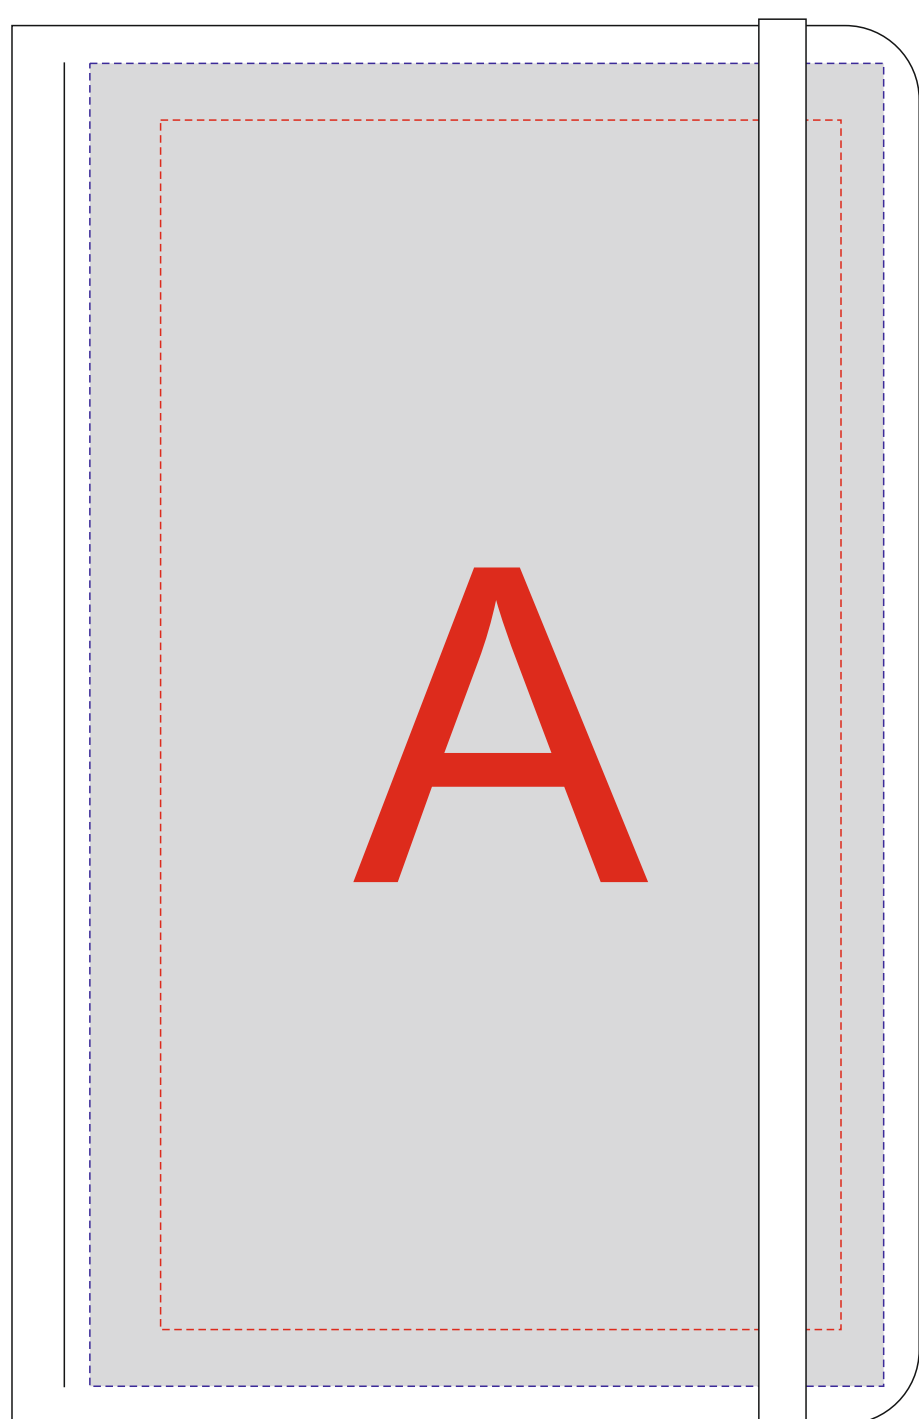

Арт 4051110

А	Вид нанесения	Макс площадь (Ш*В)
	Тампопечать	50x50мм
	Тиснение	90x95мм
	Уф-печать	105x175мм
	Шильд спектрум	105x150мм
	Металлостикер	105x150мм

В	Вид нанесения	Макс площадь (Ш*В)
	Тампопечать	50x50мм
	Тиснение	90x95мм
	Уф-печать	105x135мм
	Шильд спектрум	105x135мм
	Металлостикер	105x135мм