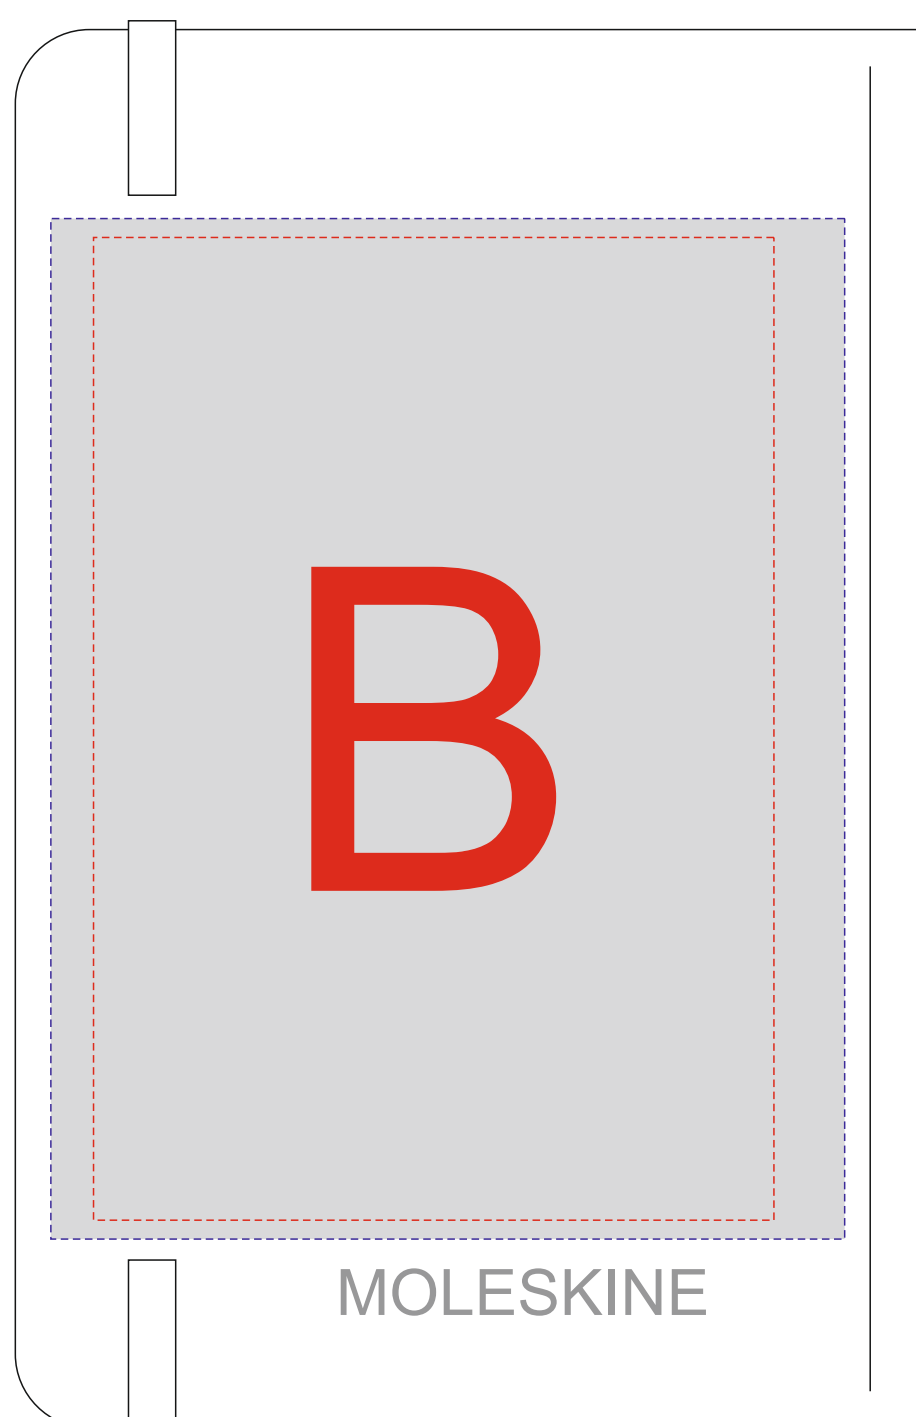

Арт 4051110

А	Вид нанесения	Макс площадь (Ш*В)
	Тампопечать	50x50мм
	Тиснение	90x95мм
	Уф-печать	105x175мм
	Шильд спектрум	105x150мм
	Металлостикер	105x150мм

В	Вид нанесения	Макс площадь (Ш*В)
	Тампопечать	50x50мм
	Тиснение	90x95мм
	Уф-печать	105x135мм
	Шильд спектрум	105x135мм
	Металлостикер	105x135мм