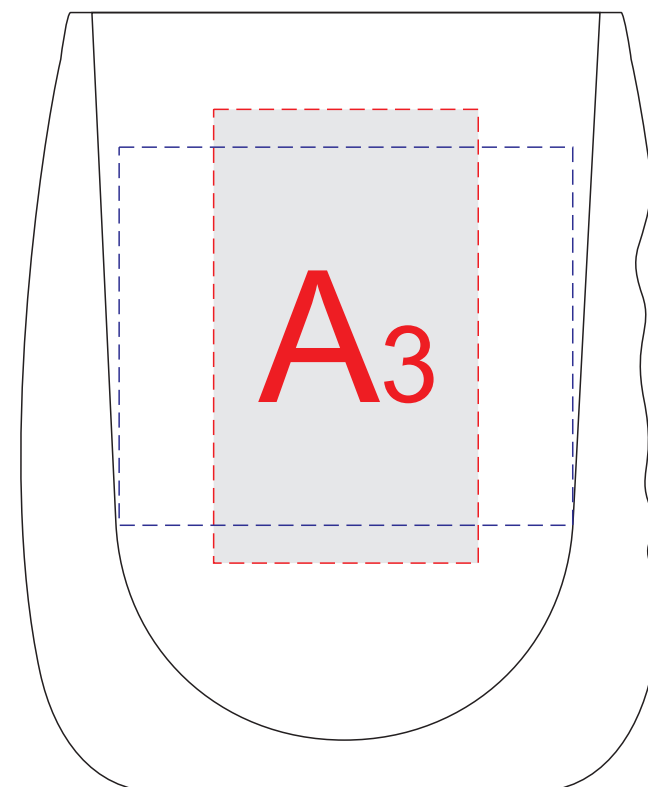

Арт. 887380

сторона 1

сторона 2

сторона 3

А	Вид нанесения	Макс площадь (Ш*В)
	Тампопечать	35x50мм
	Деколь (холодная)	60x50мм