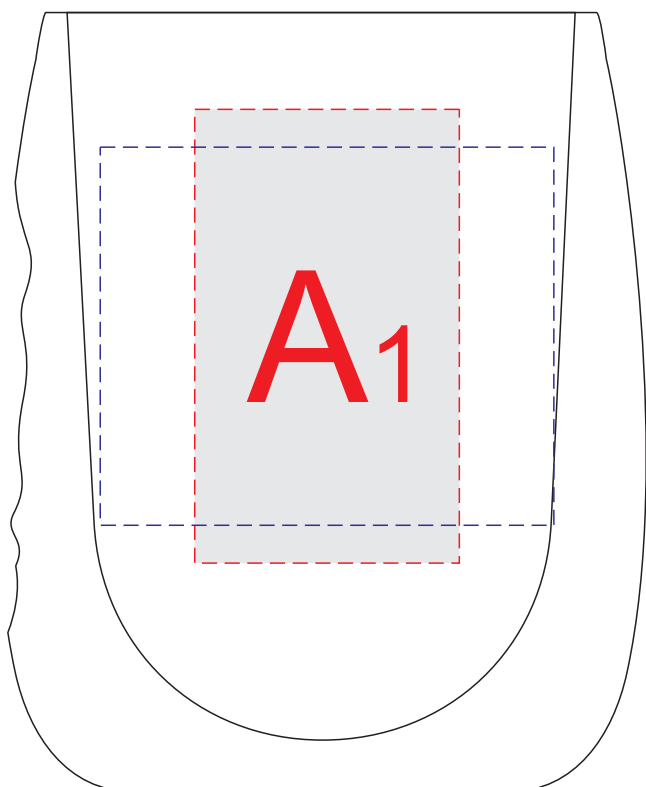

Арт. 887380

сторона 1

сторона 2

сторона 3

А	Вид нанесения	Макс площадь (Ш*В)
	Тампопечать	35x50мм
	Деколь (холодная)	60x50мм