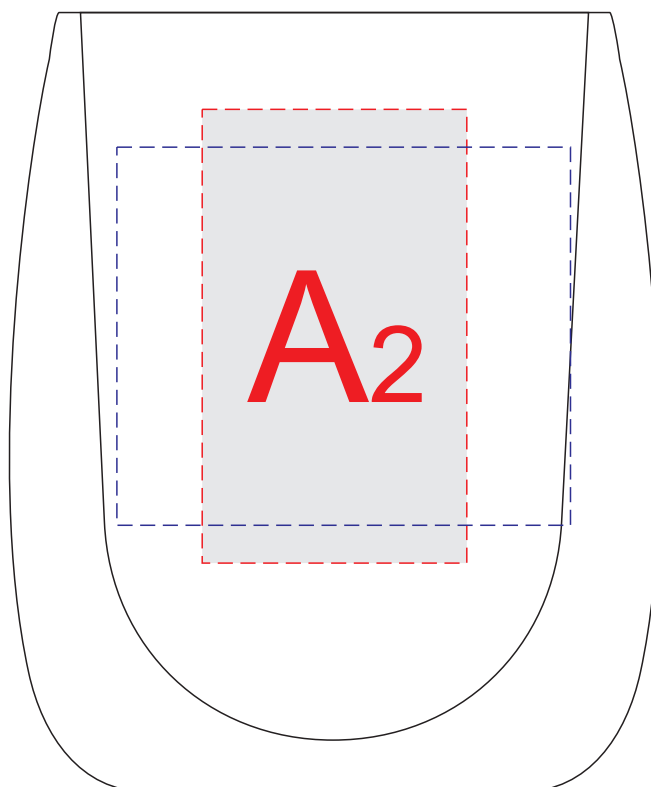

Арт. 887380

сторона 1

сторона 2

сторона 3

А	Вид нанесения	Макс площадь (Ш*В)
	Тампопечать	35x50мм
	Деколь (холодная)	60x50мм