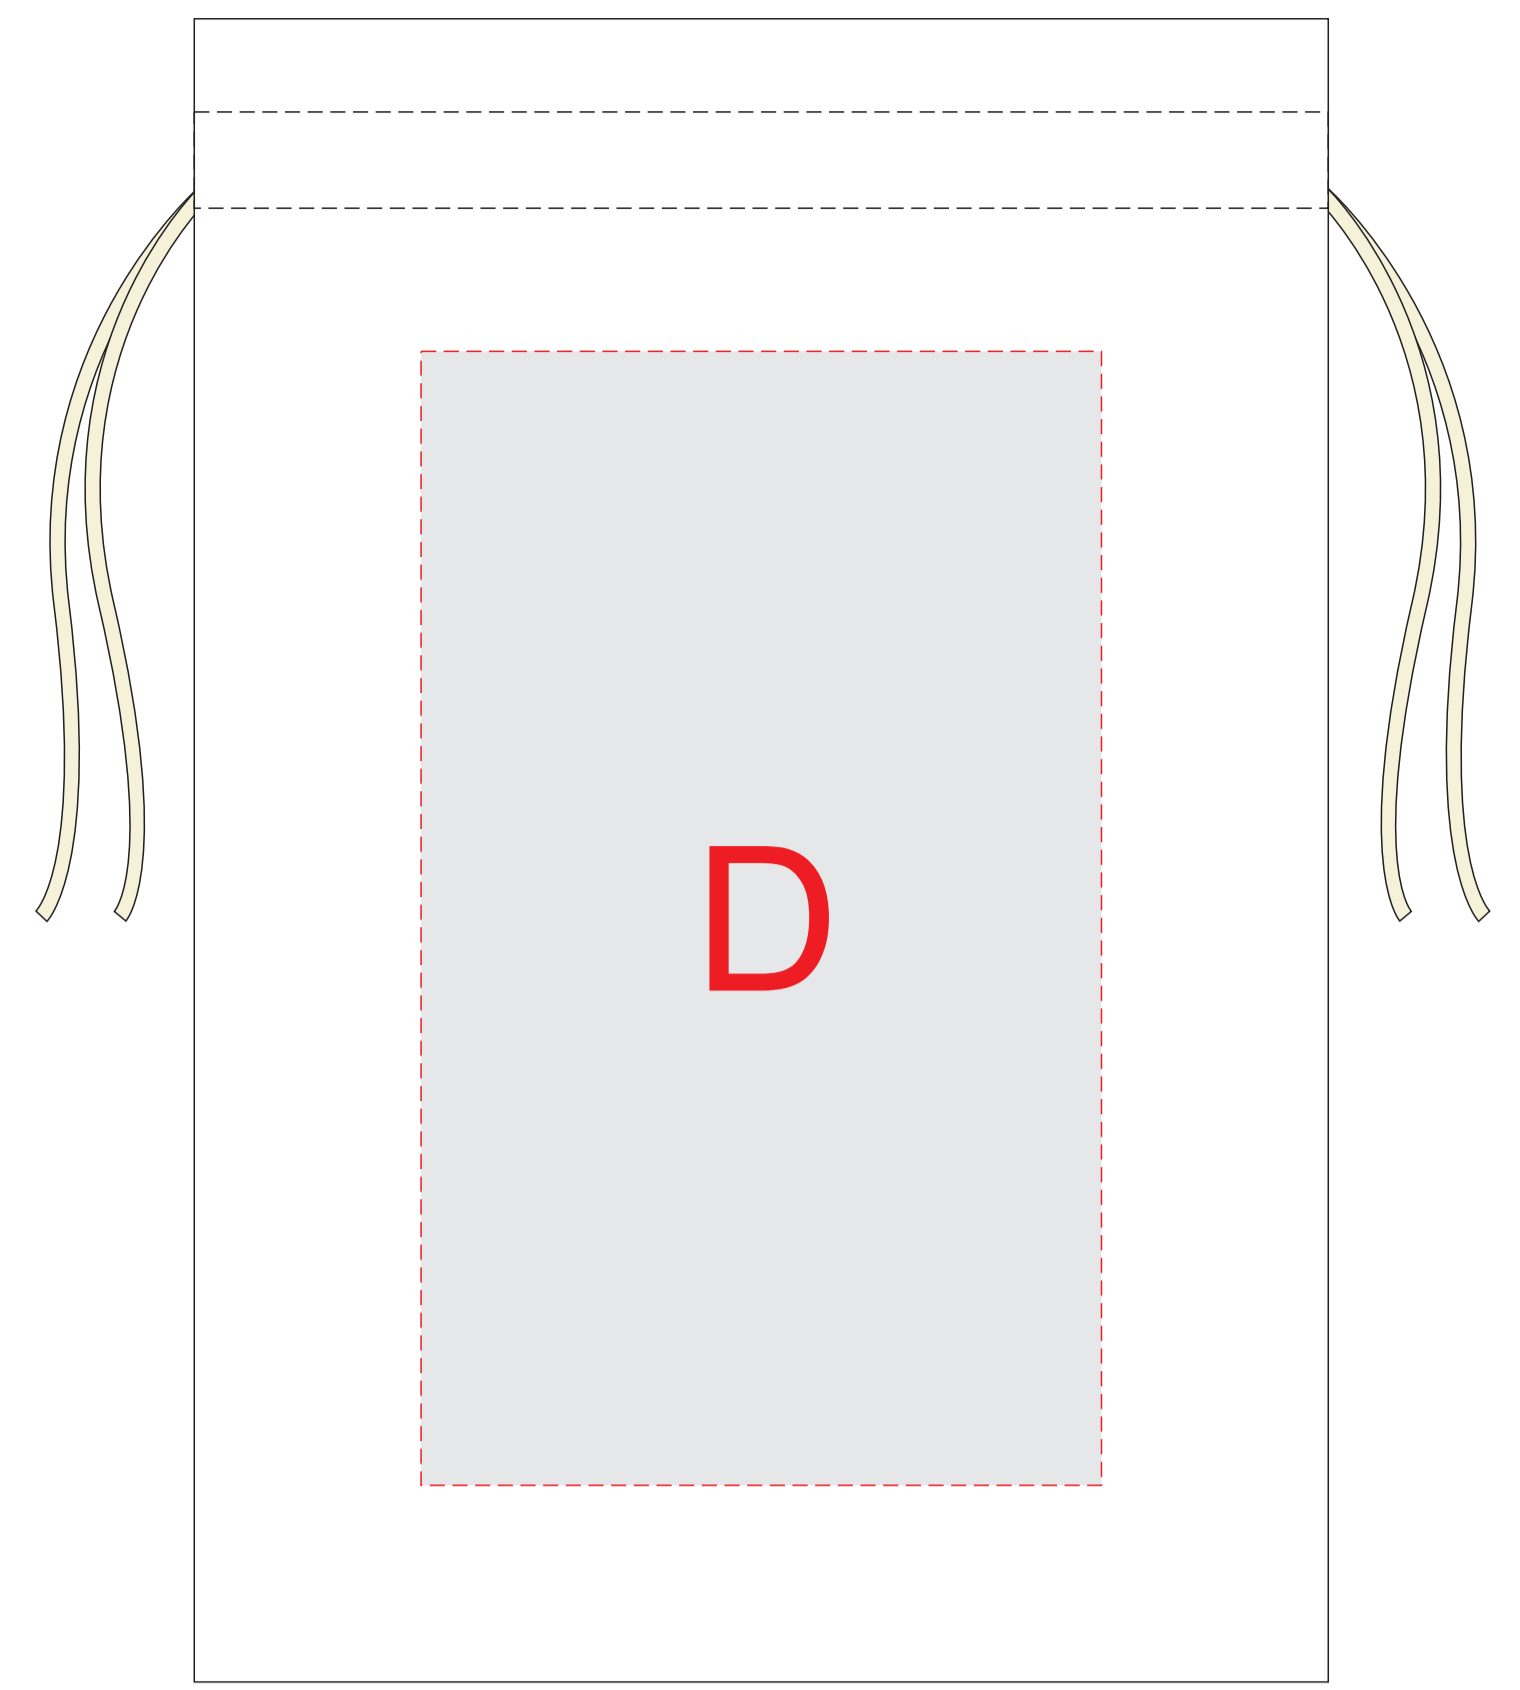

сторона 1 (с прозрачным окошком)

сторона 2

стаканчик, вид спереди

вид сверху

<b>A</b>	Вид нанесения	Макс площадь (Ш*В)
	Цифровая печать	50x50мм
<b>B</b>	Вид нанесения	Макс площадь (Ш*В)
	Термотрансфер	90x30мм
<b>C</b>	Вид нанесения	Макс площадь (Ш*В)
	Цифровая печать	90x70мм
<b>D</b>	Вид нанесения	Макс площадь (Ш*В)
	Термотрансфер	90x150мм
<b>E</b>	Вид нанесения	Макс площадь (Ш*В)
	Шильд спектр	150x150мм
	Металлостикер	170x150мм
	Цифровая вставка	230x230мм

вид сверху