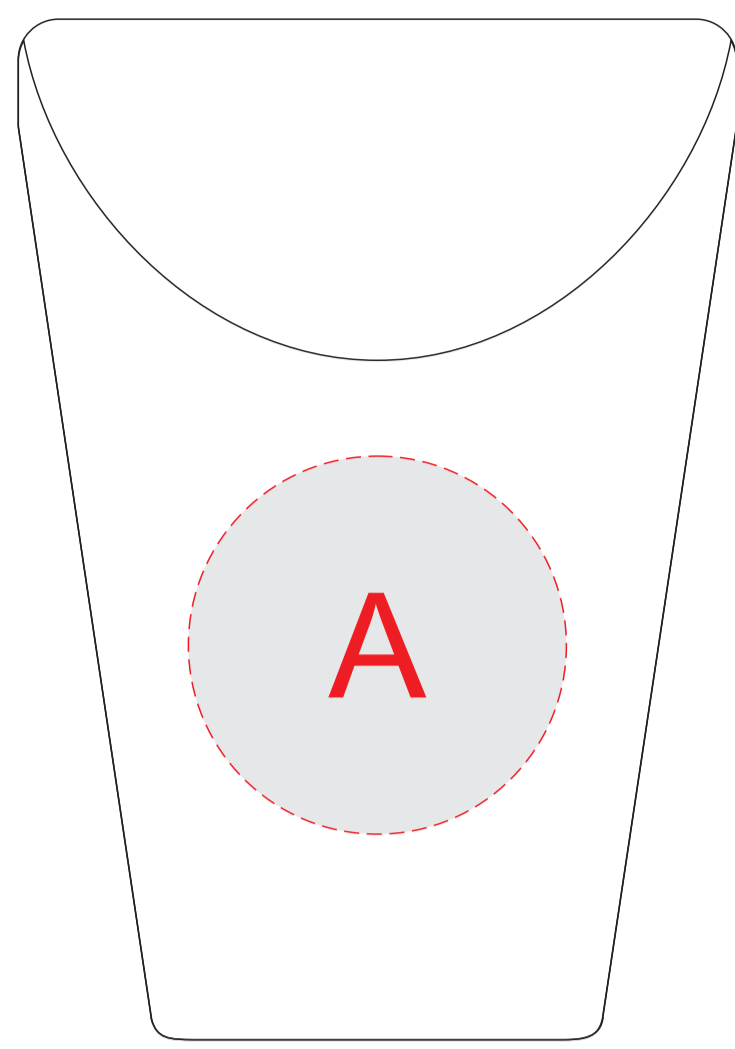

сторона 1 (с прозрачным окошком)

сторона 2

стаканчик, вид спереди

вид сверху

<b>A</b>	Вид нанесения	Макс площадь (Ш*В)
	Цифровая печать	50x50мм
<b>B</b>	Вид нанесения	Макс площадь (Ш*В)
	Термотрансфер	90x30мм
<b>C</b>	Вид нанесения	Макс площадь (Ш*В)
	Цифровая печать	90x70мм
<b>D</b>	Вид нанесения	Макс площадь (Ш*В)
	Термотрансфер	90x150мм
<b>E</b>	Вид нанесения	Макс площадь (Ш*В)
	Шильд спектр	150x150мм
	Металлостикер	170x150мм
	Цифровая вставка	230x230мм

вид сверху