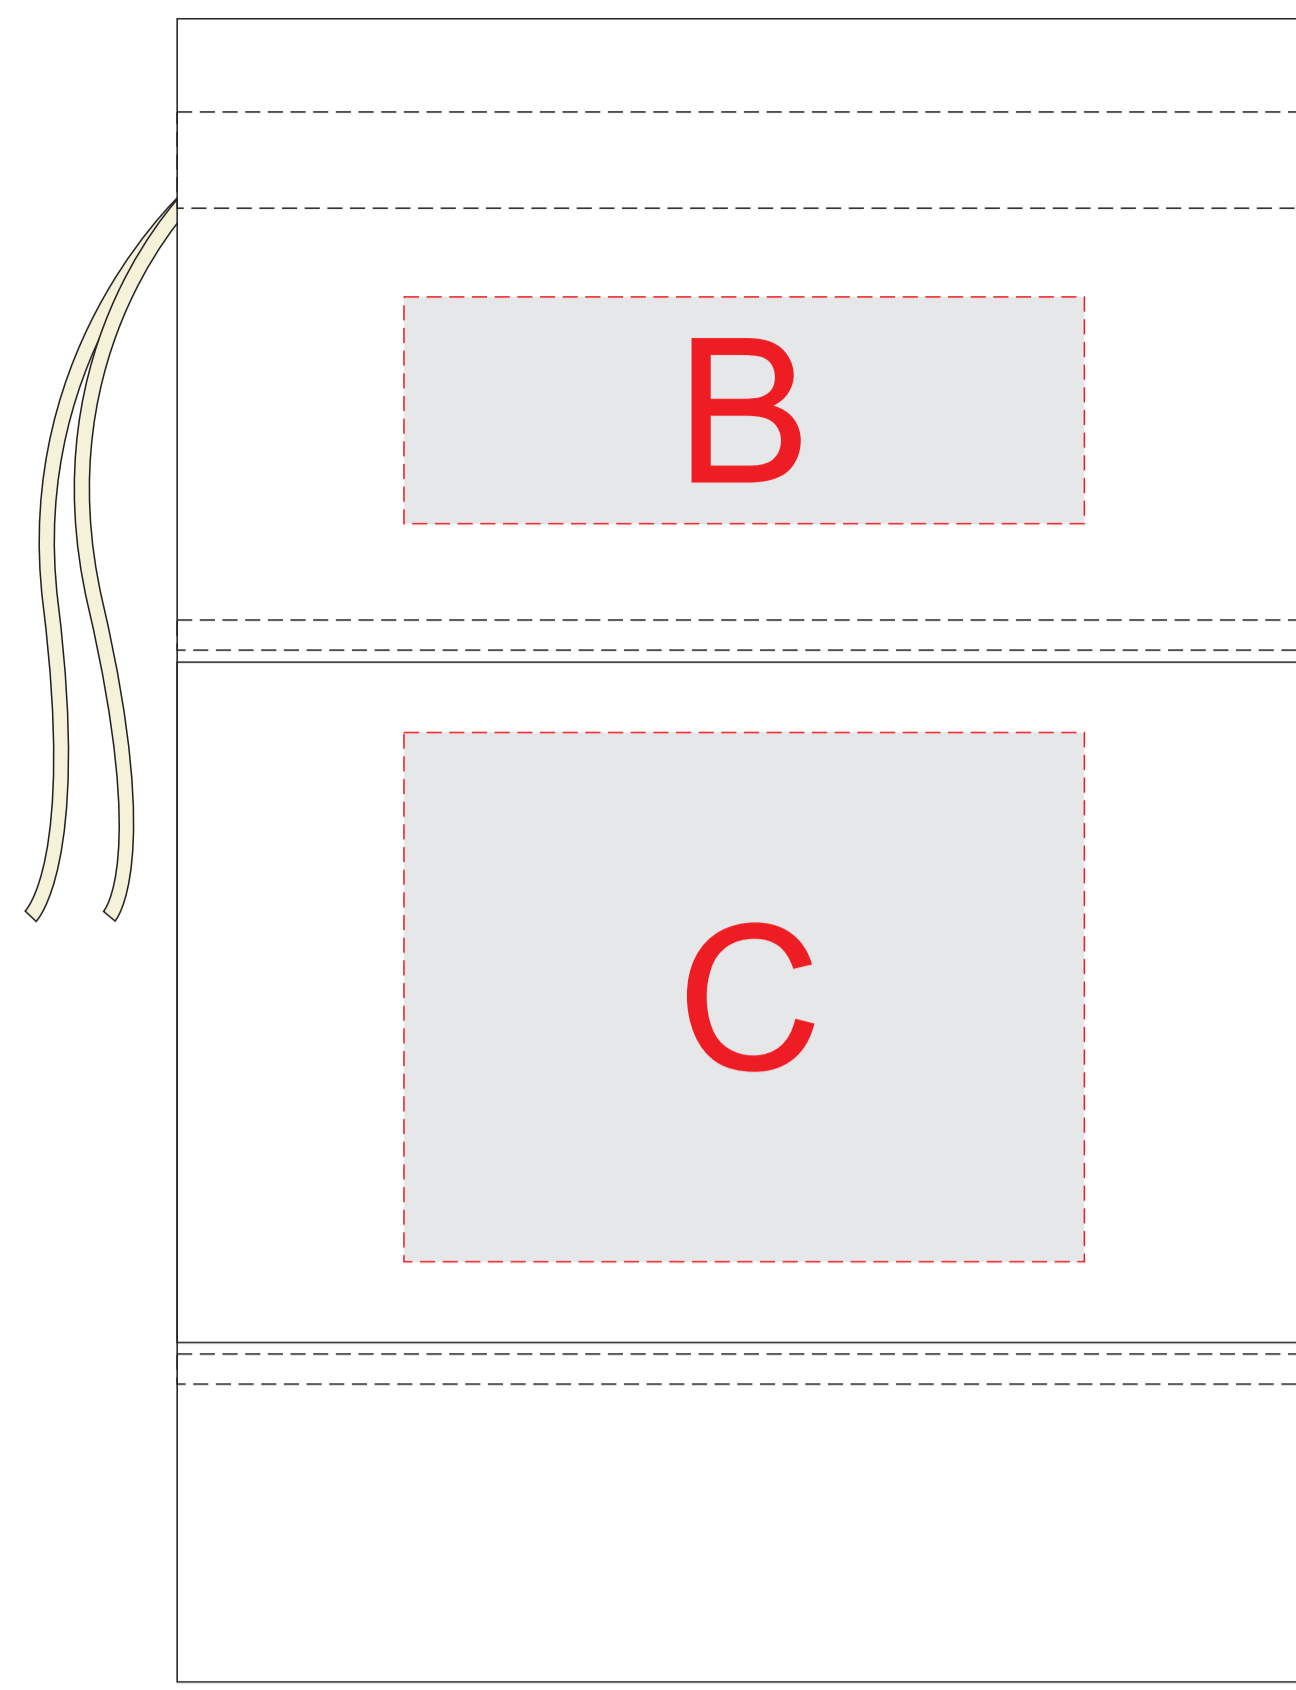

сторона 1 (с прозрачным окошком)

сторона 2

стаканчик, вид спереди

вид сверху

<b>A</b>	Вид нанесения	Макс площадь (Ш*В)
	Цифровая печать	50x50мм
<b>B</b>	Вид нанесения	Макс площадь (Ш*В)
	Термотрансфер	90x30мм
<b>C</b>	Вид нанесения	Макс площадь (Ш*В)
	Цифровая печать	90x70мм
<b>D</b>	Вид нанесения	Макс площадь (Ш*В)
	Термотрансфер	90x150мм
<b>E</b>	Вид нанесения	Макс площадь (Ш*В)
	Шильд спектр	150x150мм
	Металлостикер	170x150мм
	Цифровая вставка	230x230мм

вид сверху