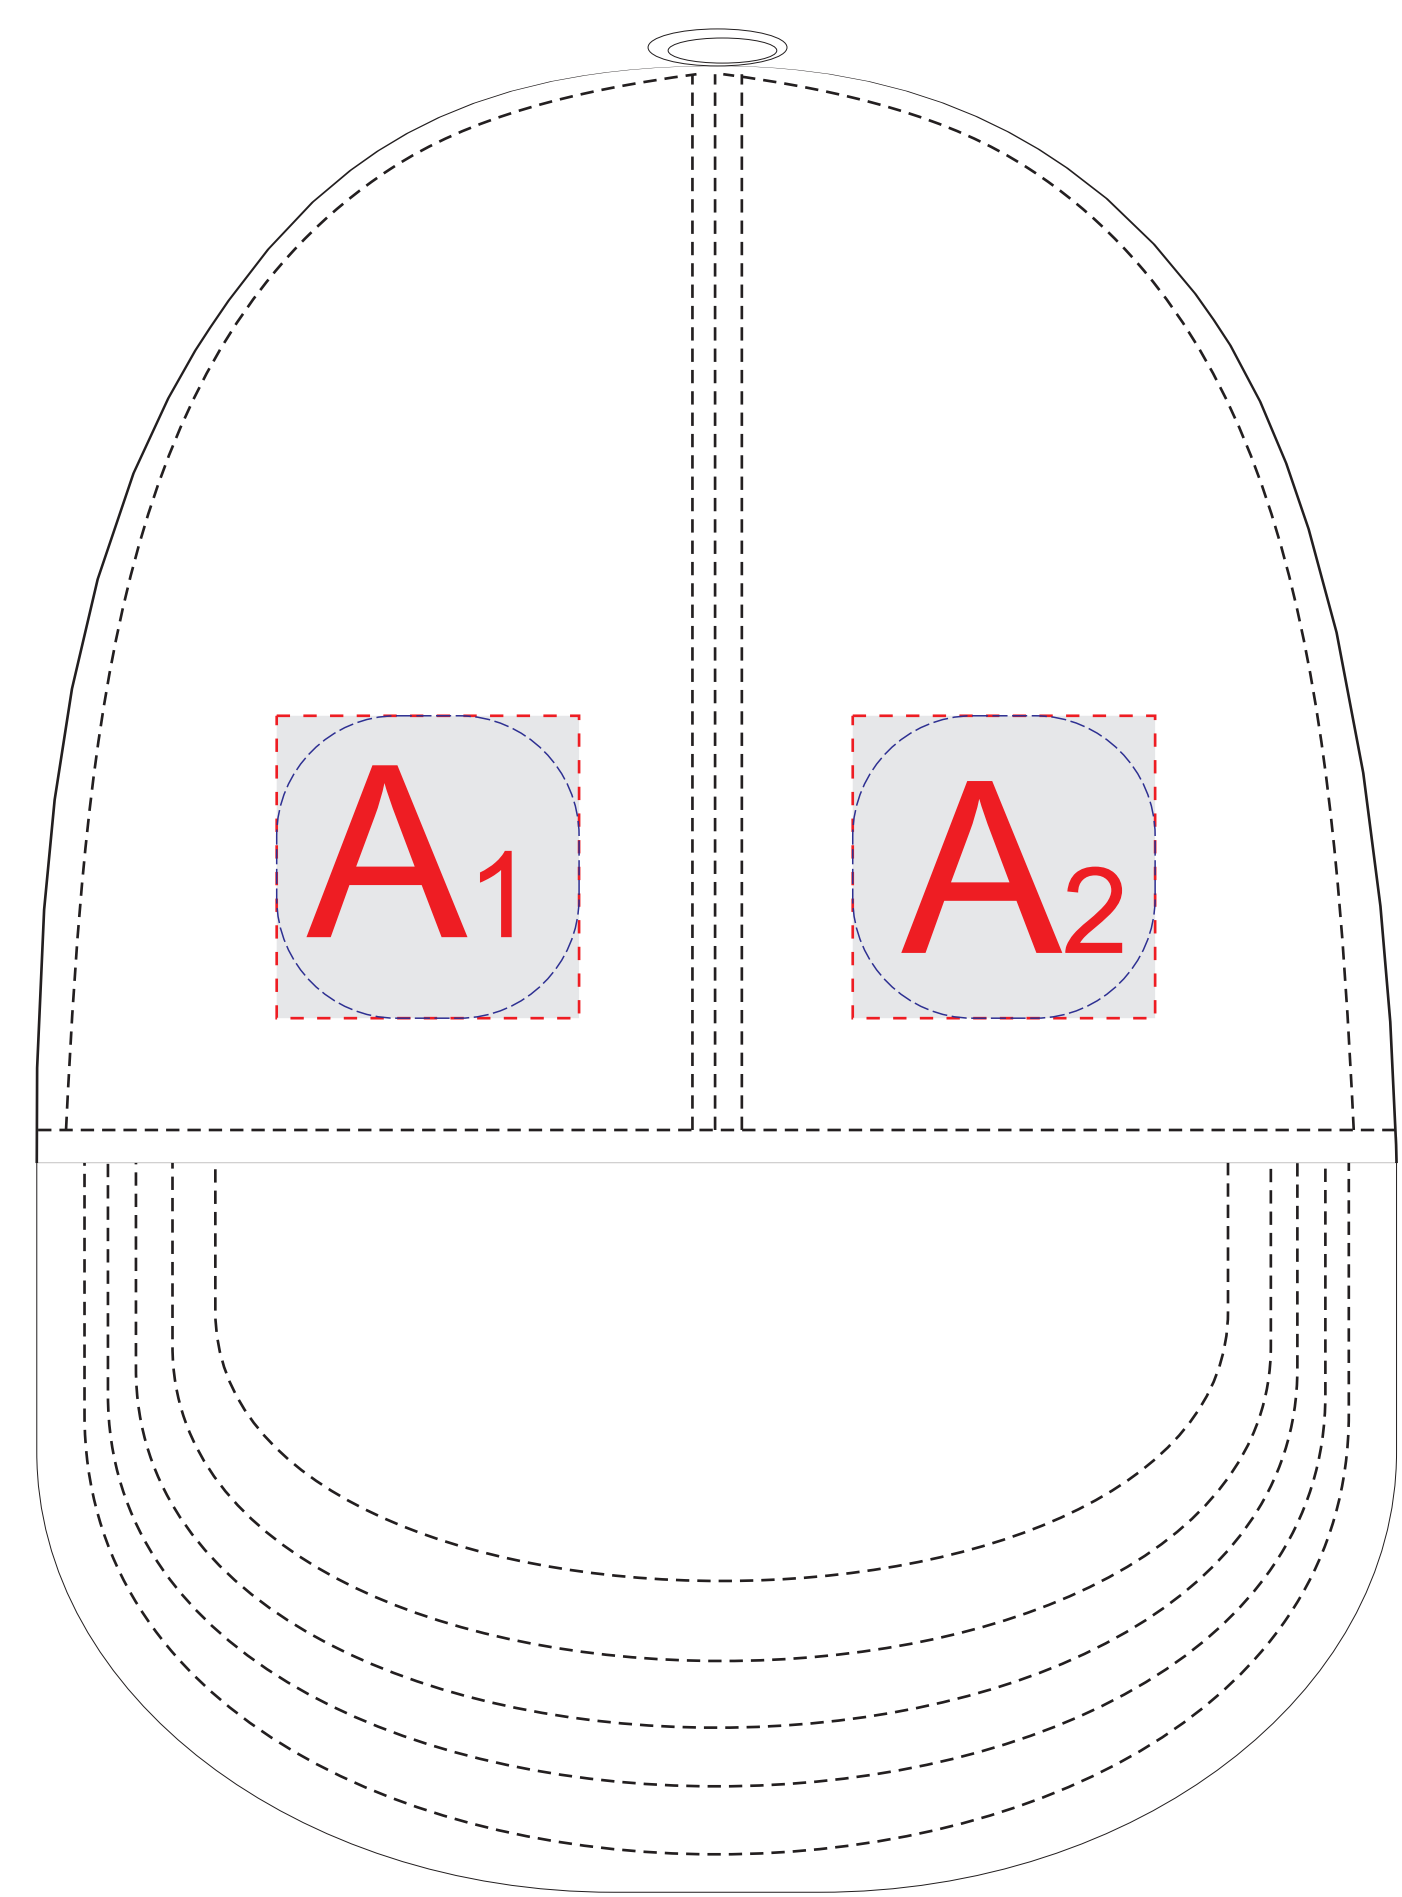

вид спереди

левый бок

правый бок

A	Вид нанесения	Макс площадь (Ш*В)
	Термотрансфер	40x40мм
	Вышивка	40x40мм
	Сублимация (только на белой бейсболке)	40x40мм

B	Вид нанесения	Макс площадь (Ш*В)
	Термотрансфер	50x45мм
	Вышивка	50x45мм
	Сублимация (только на белой бейсболке)	50x45мм