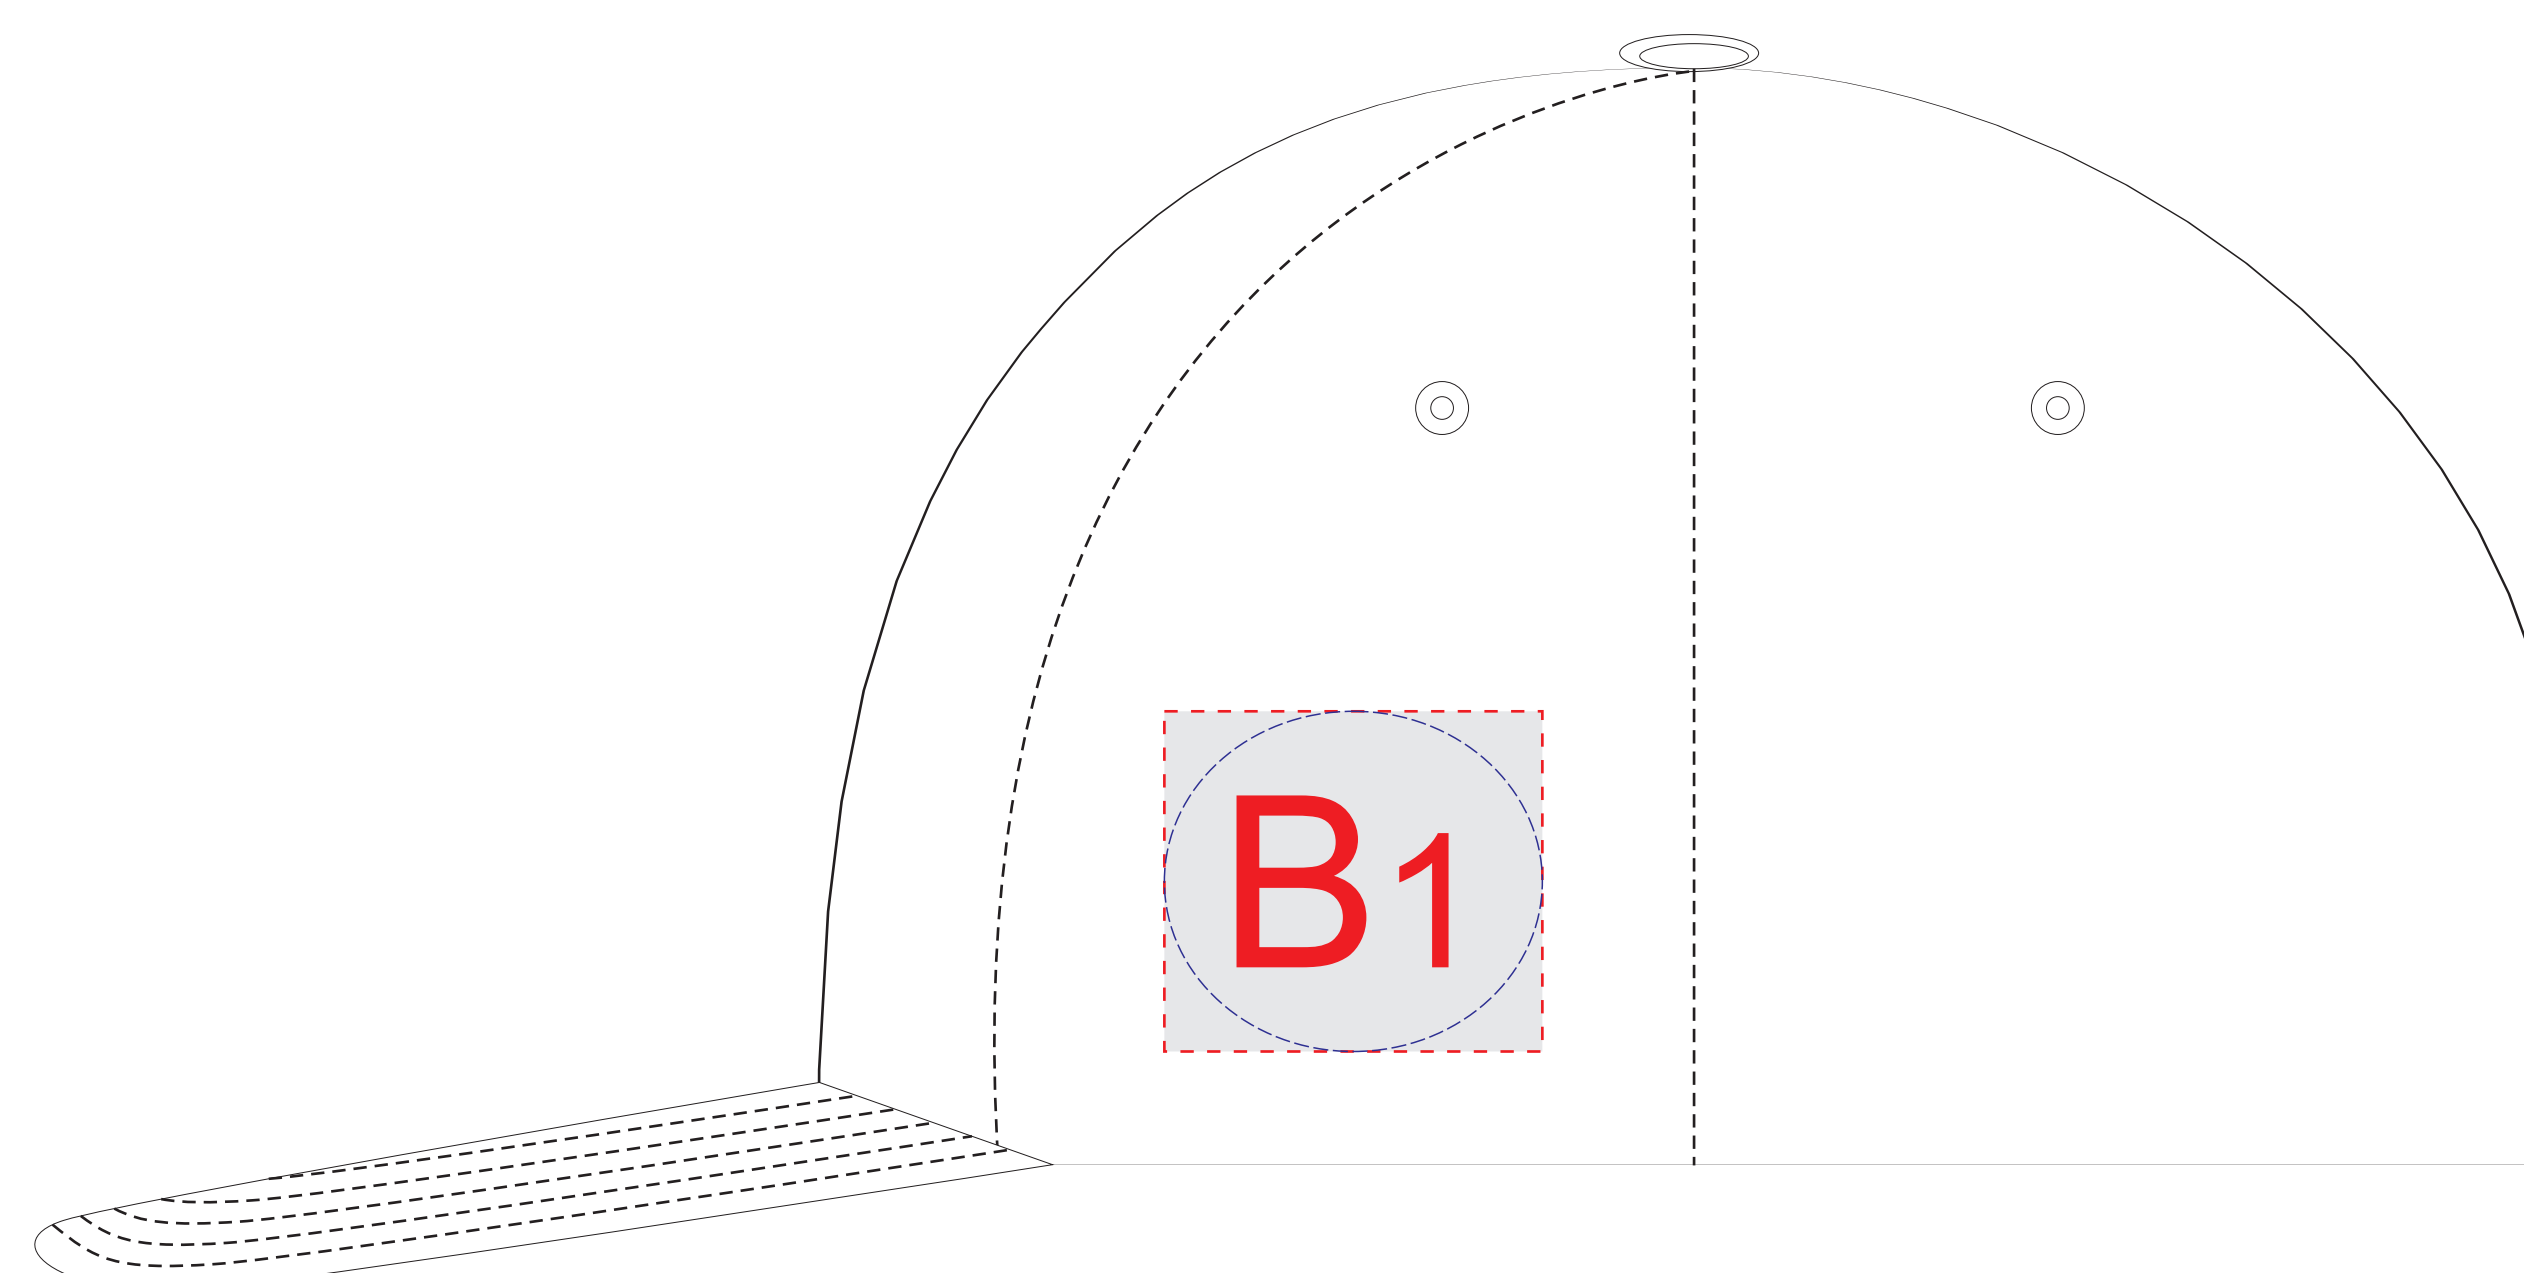

вид спереди

левый бок

правый бок

A	Вид нанесения	Макс площадь (Ш*В)
	Термотрансфер	40x40мм
	Вышивка	40x40мм
	Сублимация (только на белой бейсболке)	40x40мм

B	Вид нанесения	Макс площадь (Ш*В)
	Термотрансфер	50x45мм
	Вышивка	50x45мм
	Сублимация (только на белой бейсболке)	50x45мм