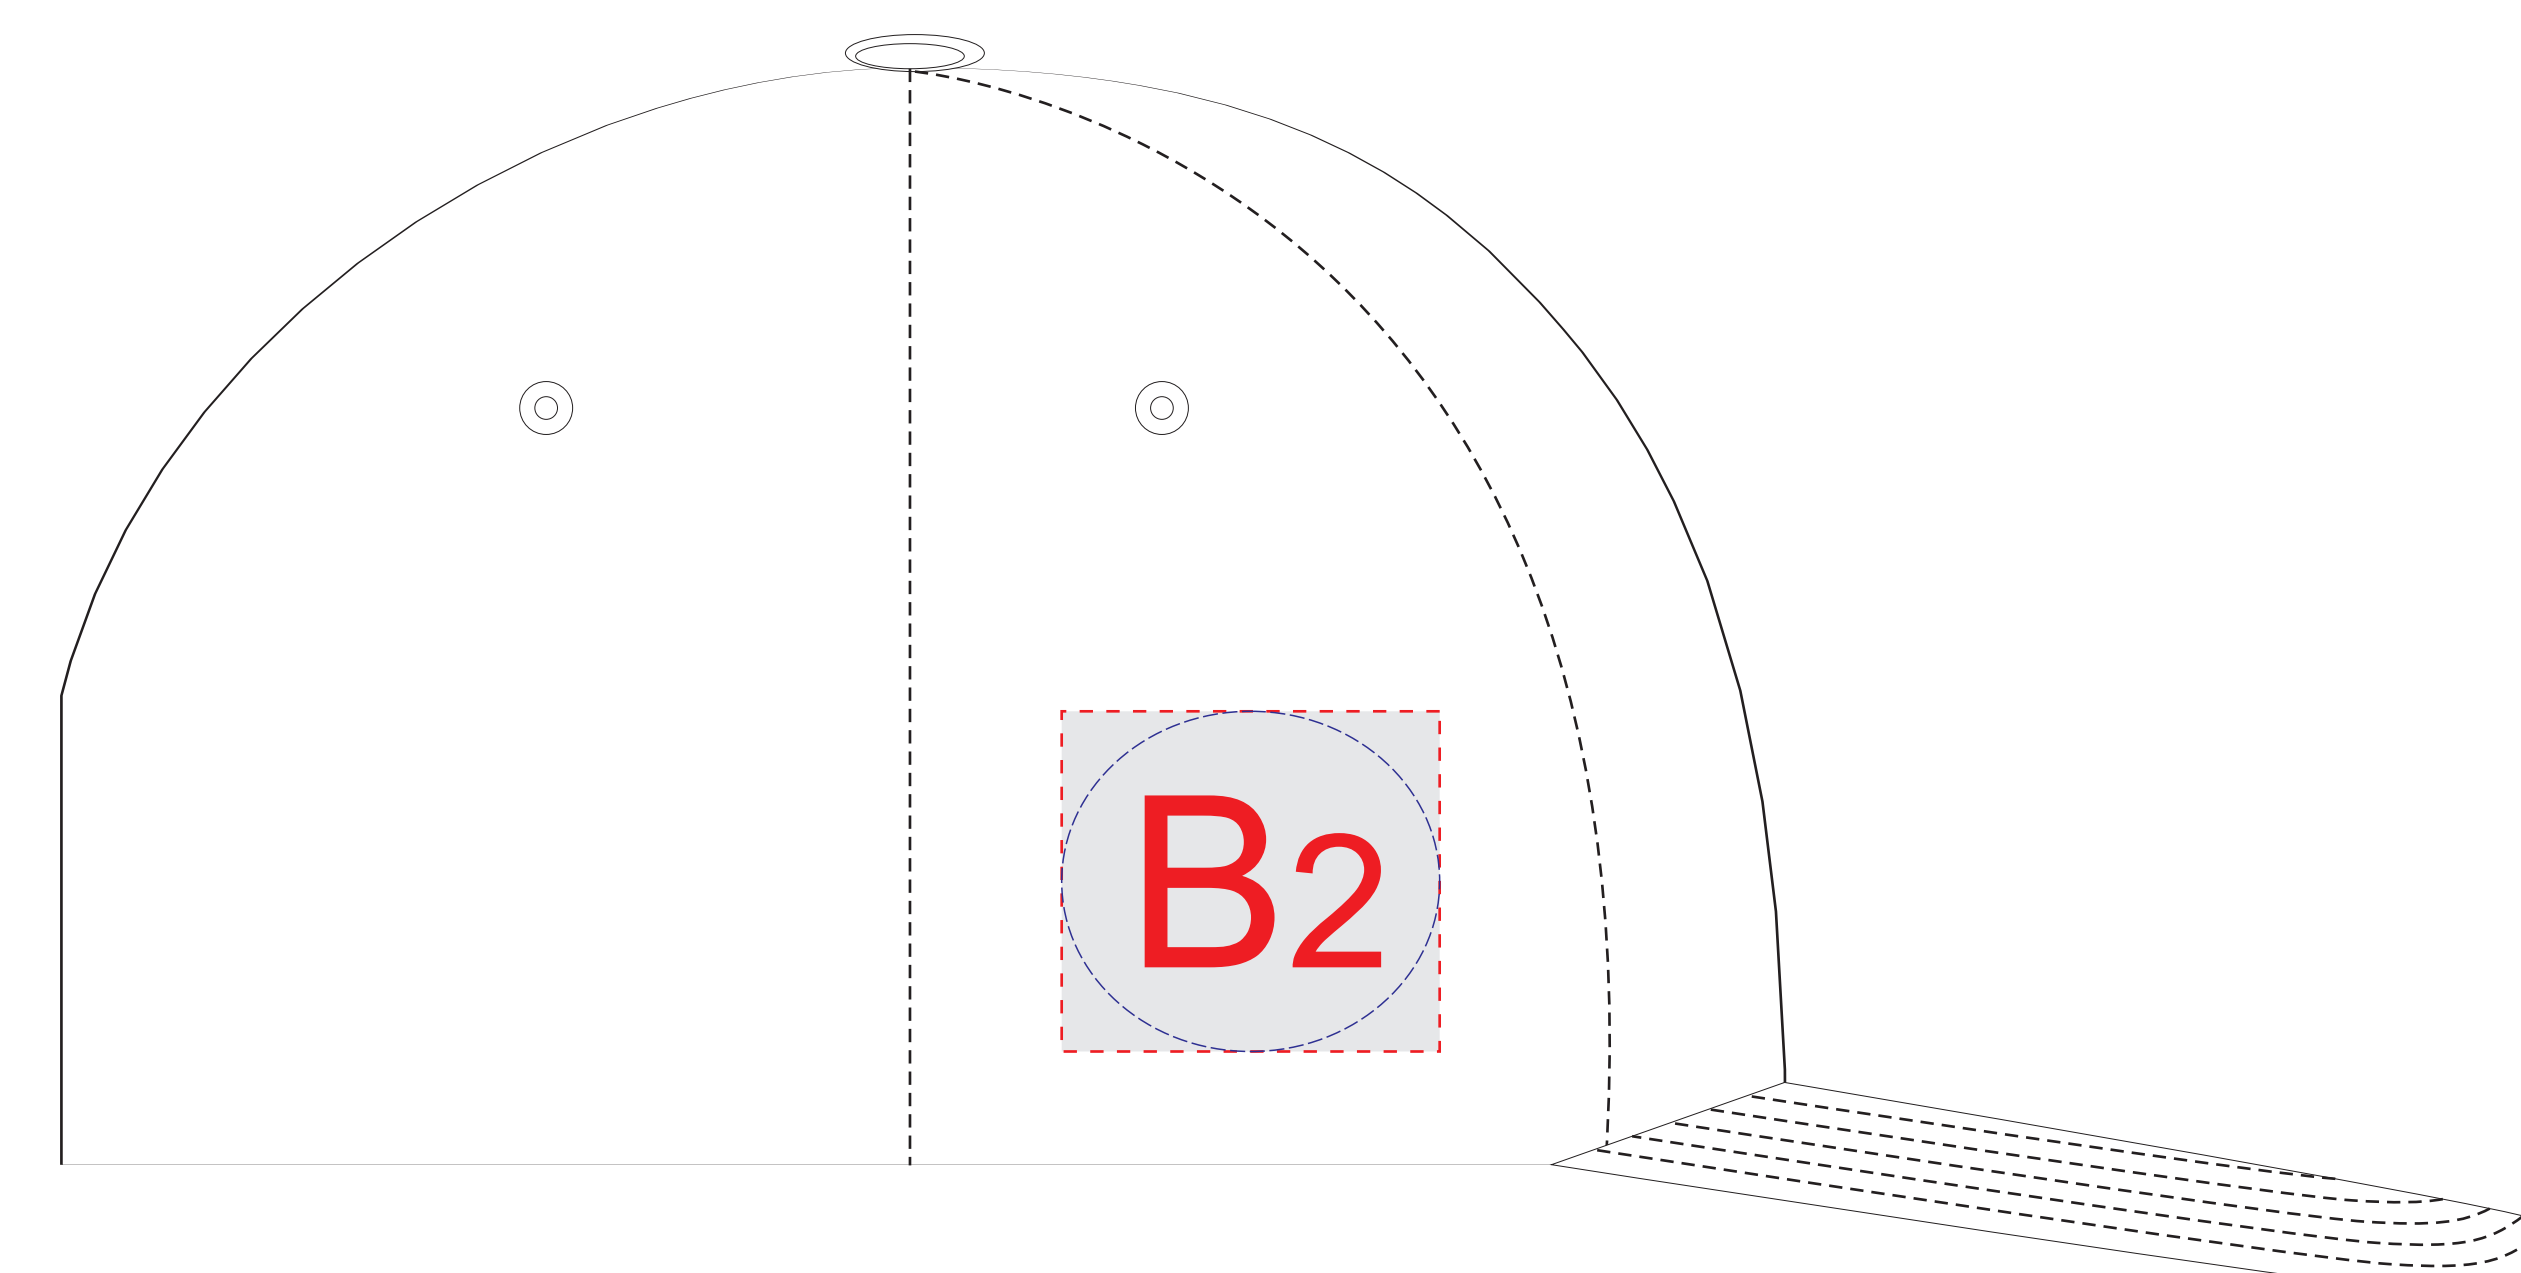

вид спереди

левый бок

правый бок

A	Вид нанесения	Макс площадь (Ш*В)
	Термотрансфер	40x40мм
	Вышивка	40x40мм
	Сублимация (только на белой бейсболке)	40x40мм

B	Вид нанесения	Макс площадь (Ш*В)
	Термотрансфер	50x45мм
	Вышивка	50x45мм
	Сублимация (только на белой бейсболке)	50x45мм