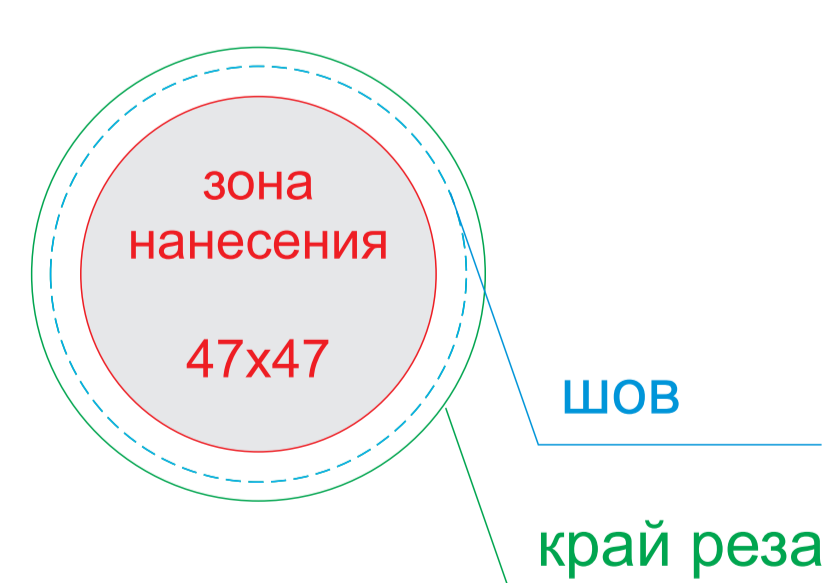

сторона 1

сторона 2

ОФОРМЛЕНИЕ ПАТЧА:

ПАТЧ КРУГЛЫЙ

ПАТЧ ПРЯМОУГОЛЬНЫЙ

A	Вид нанесения	Макс площадь (Ш*В)
	Патч Круглый	47x47мм
	Патч Прямоугольный	57x37мм