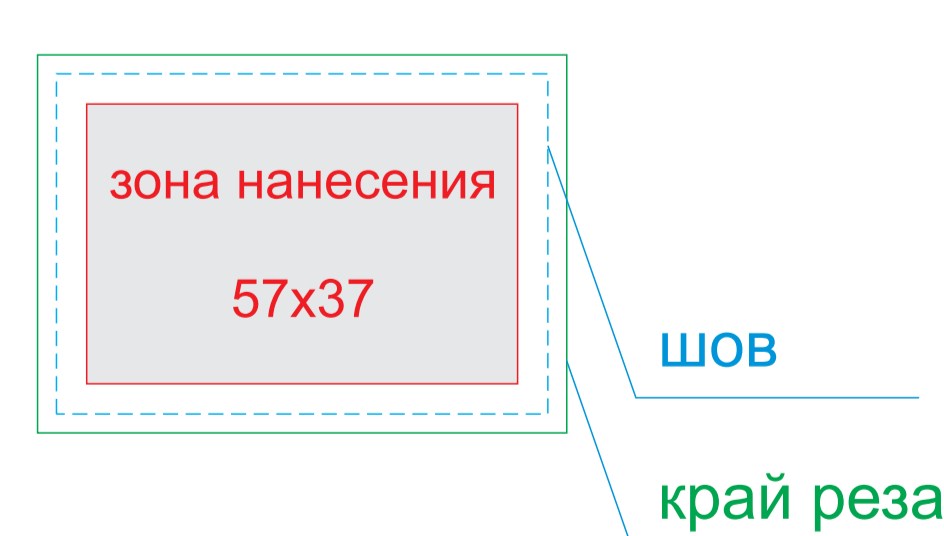

сторона 1

сторона 2

ОФОРМЛЕНИЕ ПАТЧА:

ПАТЧ КРУГЛЫЙ

ПАТЧ ПРЯМОУГОЛЬНЫЙ

A	Вид нанесения	Макс площадь (Ш*В)
	Патч Круглый	47x47мм
	Патч Прямоугольный	57x37мм