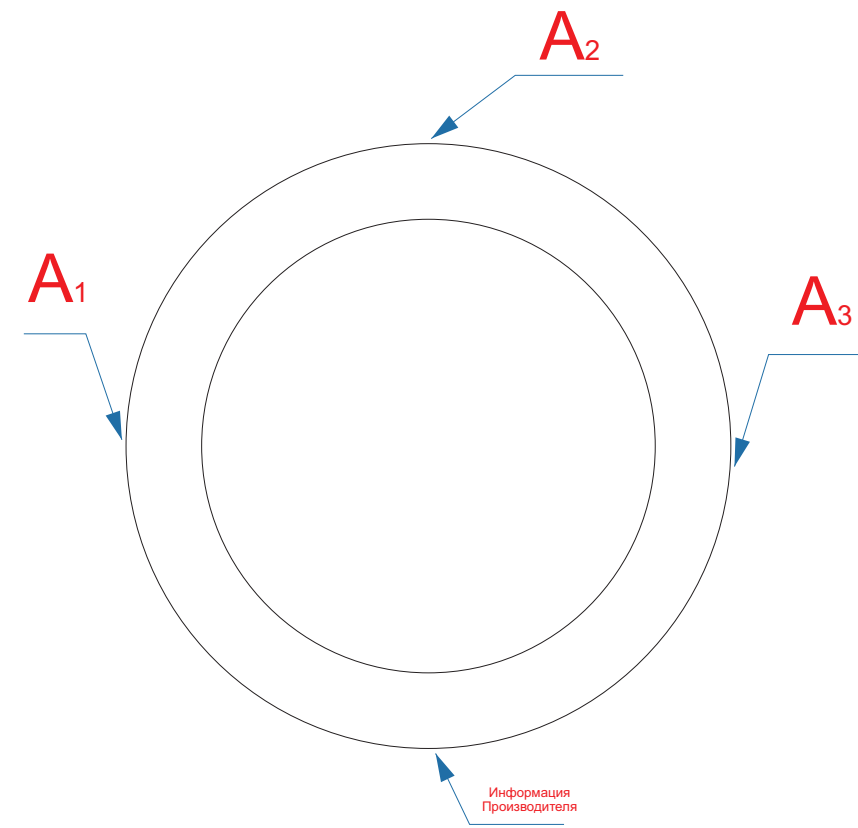

Арт. 94819

обертка

<b>A</b>	Вид нанесения	Макс площадь (Ш*В)
	Цифровая печать	25x25мм
	Тампопечать	25x25мм

<b>B</b>	Вид нанесения	Макс площадь (Ш*В)
	Цифровая печать	50x50мм

<b>C</b>	Вид нанесения	Макс площадь (Ш*В)
	Шильд спектр	95x25мм