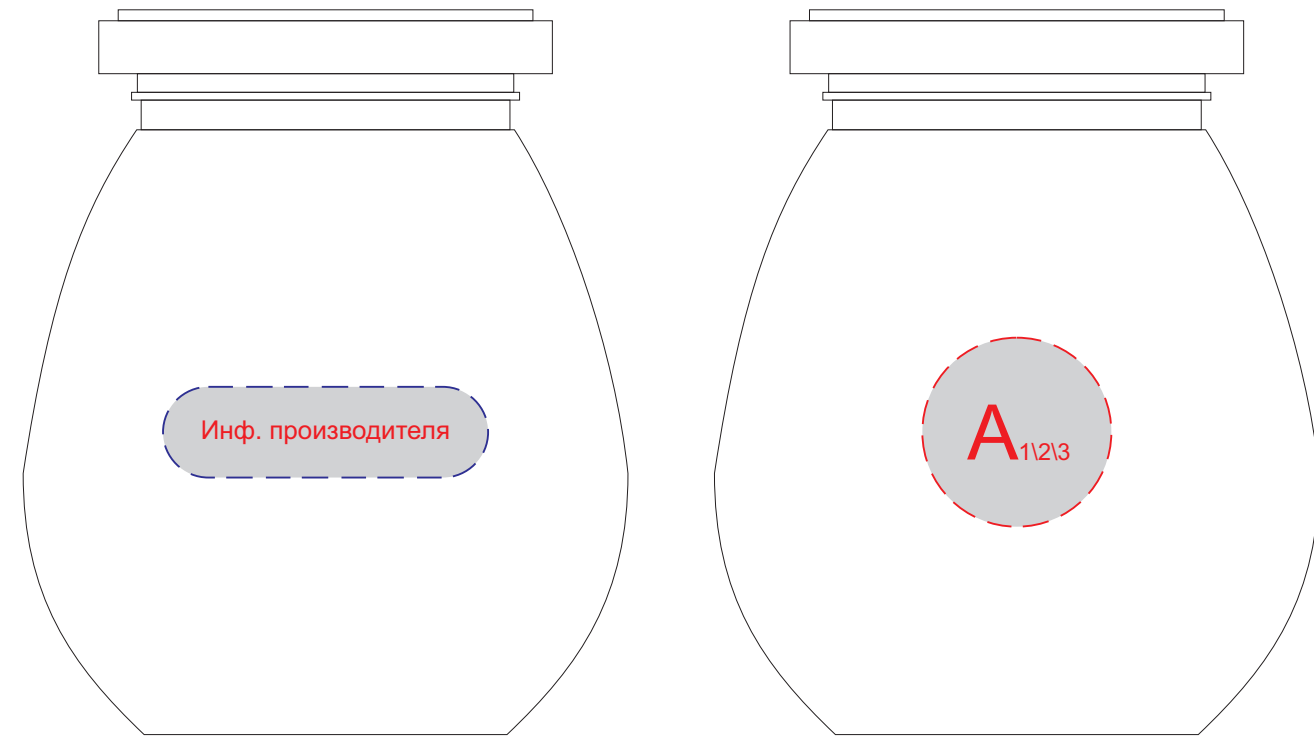

Арт. 94819

обертка

<b>A</b>	Вид нанесения	Макс площадь (Ш*В)
	Цифровая печать	25x25мм
	Тампопечать	25x25мм

<b>B</b>	Вид нанесения	Макс площадь (Ш*В)
	Цифровая печать	50x50мм

<b>C</b>	Вид нанесения	Макс площадь (Ш*В)
	Шильд спектр	95x25мм