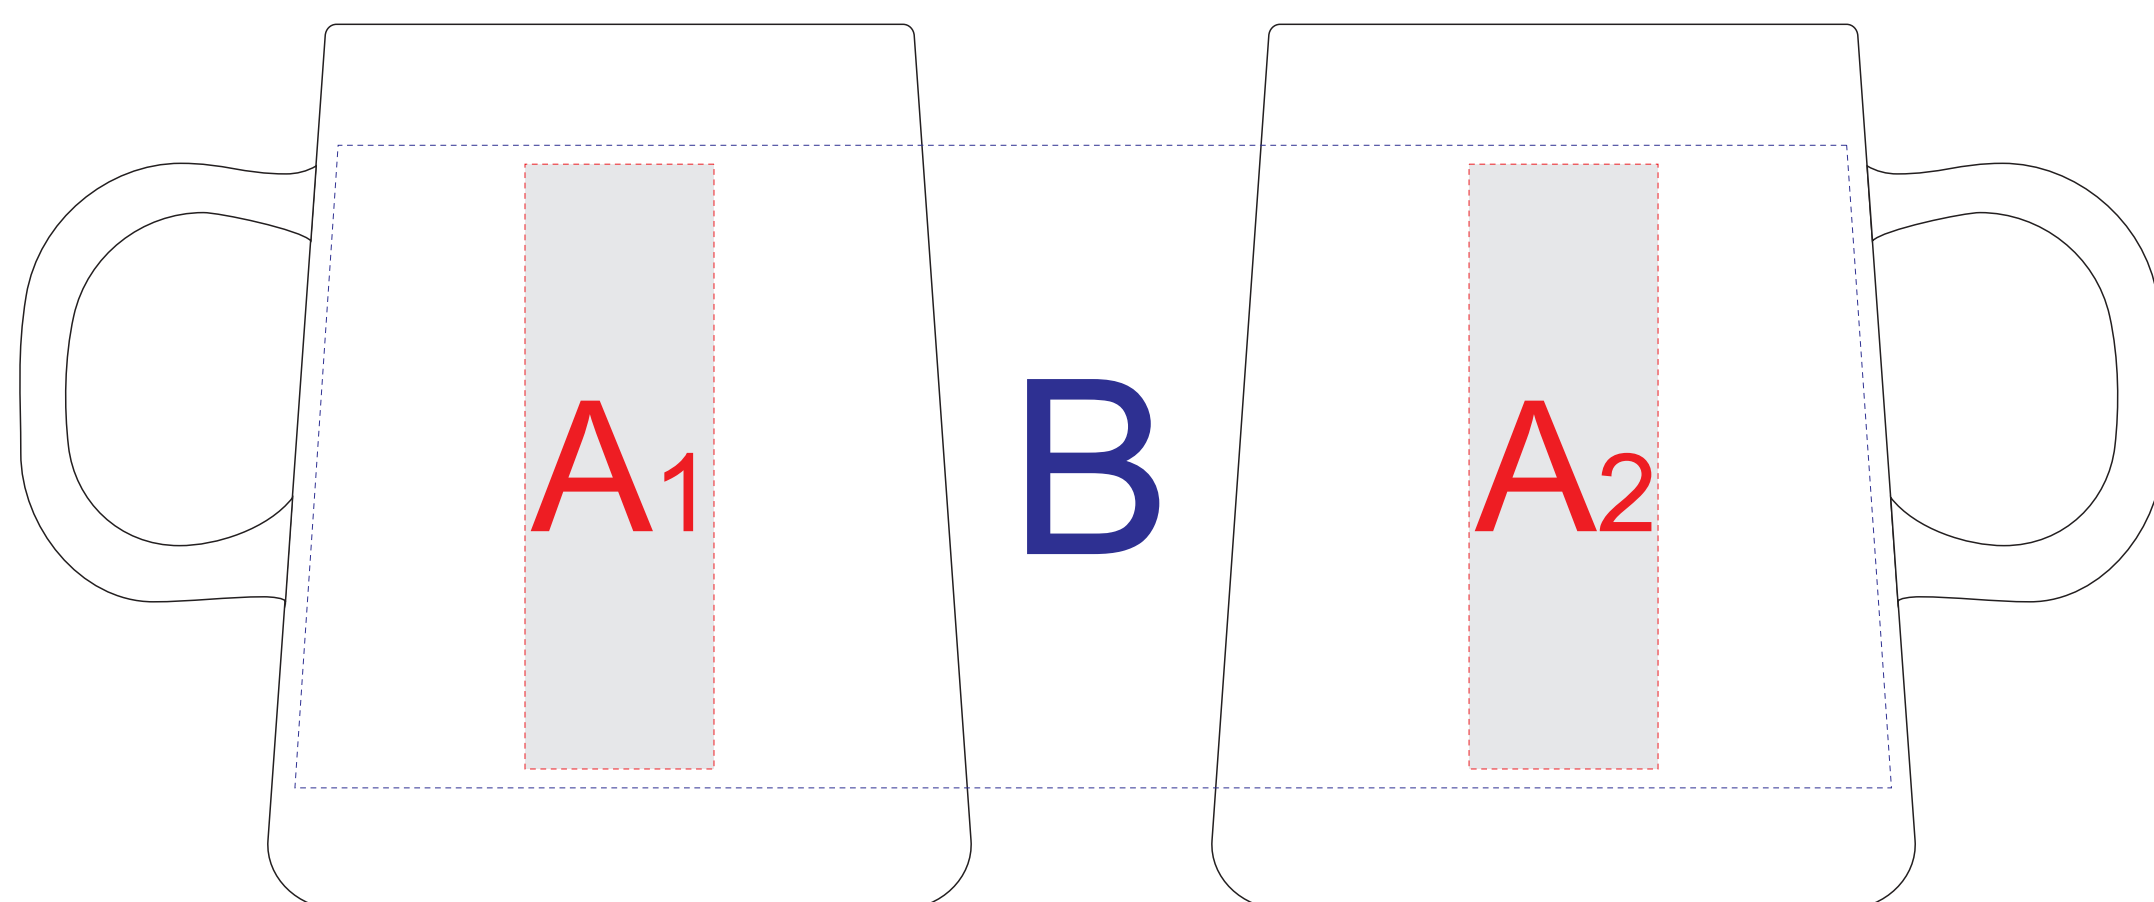

ручка слева

ручка справа

деколь 249x98,6мм

A	Вид нанесения	Макс площадь (Ш*В)
	Тампопечать	25x50мм

B	Вид нанесения	Макс площадь (Ш*В)
	Деколь	249x98,6мм