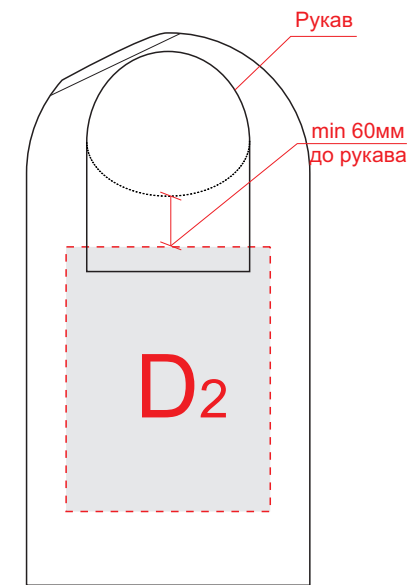

Лицо

Правый бок

Оборот

Левый бок

A	Вид нанесения	Макс площадь (Ш*В)
	Трафаретная печать	360x420мм
	Текстильный принтер	330x420мм
	Вышивка	250x230мм

C	Вид нанесения	Макс площадь (Ш*В)
	Трафаретная печать	50x100мм
	Термотрансфер	50x100мм

B	Вид нанесения	Макс площадь (Ш*В)
	Трафаретная печать	360x420мм
	Текстильный принтер	330x420мм
	Вышивка	250x230мм

D	Вид нанесения	Макс площадь (Ш*В)
	Текстильный принтер	270x320мм