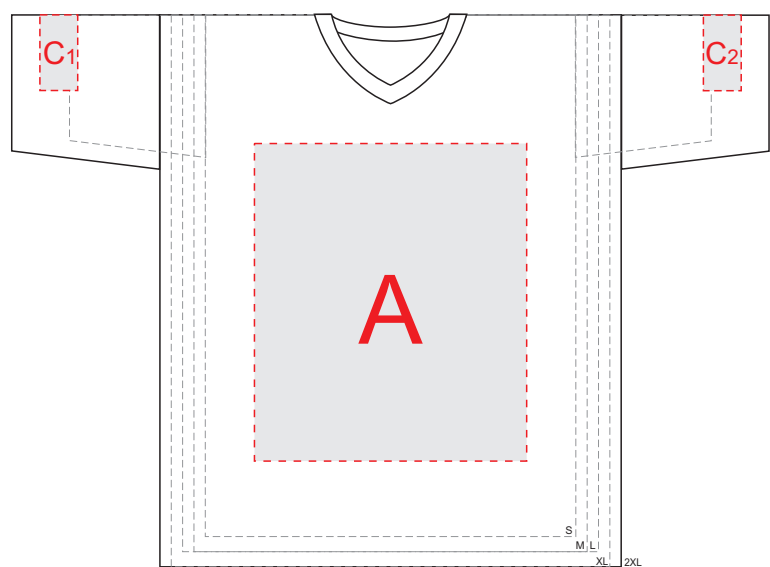

Лицо

Правый бок

Оборот

Левый бок

A	Вид нанесения	Макс площадь (Ш*В)
	Трафаретная печать	360x420мм
	Текстильный принтер	330x420мм
	Вышивка	250x230мм

C	Вид нанесения	Макс площадь (Ш*В)
	Трафаретная печать	50x100мм
	Термотрансфер	50x100мм

B	Вид нанесения	Макс площадь (Ш*В)
	Трафаретная печать	360x420мм
	Текстильный принтер	330x420мм
	Вышивка	250x230мм

D	Вид нанесения	Макс площадь (Ш*В)
	Текстильный принтер	270x320мм