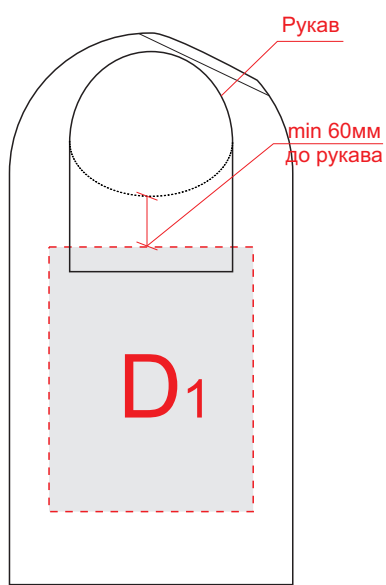

Лицо

Правый бок

Оборот

Левый бок

A	Вид нанесения	Макс площадь (Ш*В)
	Трафаретная печать	360x420мм
	Текстильный принтер	330x420мм
	Вышивка	250x230мм

C	Вид нанесения	Макс площадь (Ш*В)
	Трафаретная печать	50x100мм
	Термотрансфер	50x100мм

B	Вид нанесения	Макс площадь (Ш*В)
	Трафаретная печать	360x420мм
	Текстильный принтер	330x420мм
	Вышивка	250x230мм

D	Вид нанесения	Макс площадь (Ш*В)
	Текстильный принтер	270x320мм