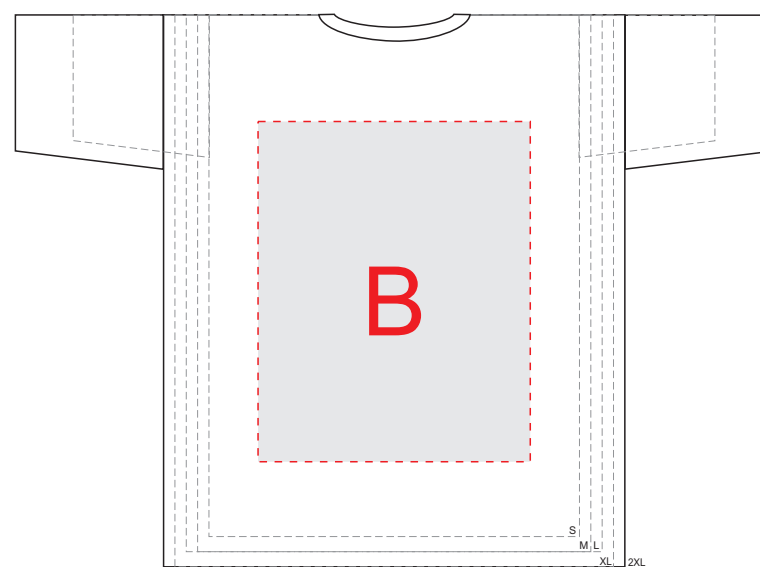

Лицо

Правый бок

Оборот

Левый бок

A	Вид нанесения	Макс площадь (Ш*В)
	Трафаретная печать	360x420мм
	Текстильный принтер	330x420мм
	Вышивка	250x230мм

C	Вид нанесения	Макс площадь (Ш*В)
	Трафаретная печать	50x100мм
	Термотрансфер	50x100мм

B	Вид нанесения	Макс площадь (Ш*В)
	Трафаретная печать	360x420мм
	Текстильный принтер	330x420мм
	Вышивка	250x230мм

D	Вид нанесения	Макс площадь (Ш*В)
	Текстильный принтер	270x320мм