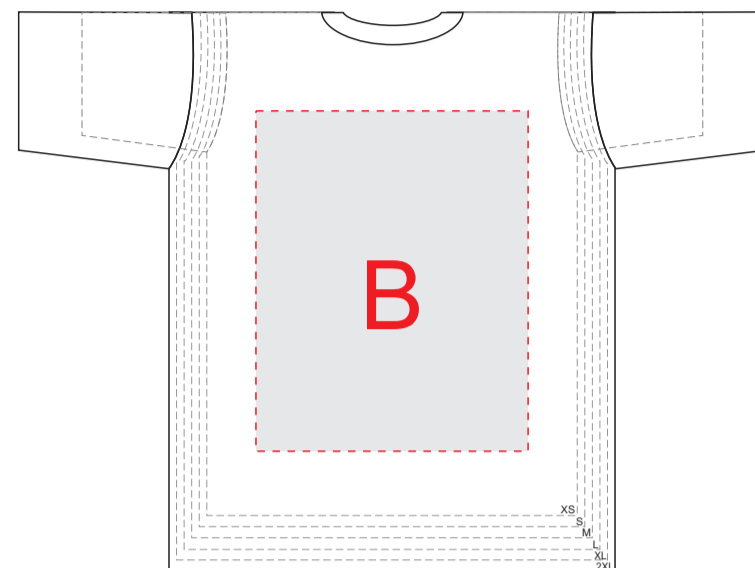

Лицо

Оборот

A	Вид нанесения	Макс площадь (Ш*В)
	Трафаретная печать	360x420мм
	Сублимация	290x410мм
	Вышивка	250x230мм

B	Вид нанесения	Макс площадь (Ш*В)
	Трафаретная печать	360x420мм
	Сублимация	290x410мм
	Вышивка	250x230мм

C	Вид нанесения	Макс площадь (Ш*В)
	Трафаретная печать	50x100мм
	Вышивка	50x100мм