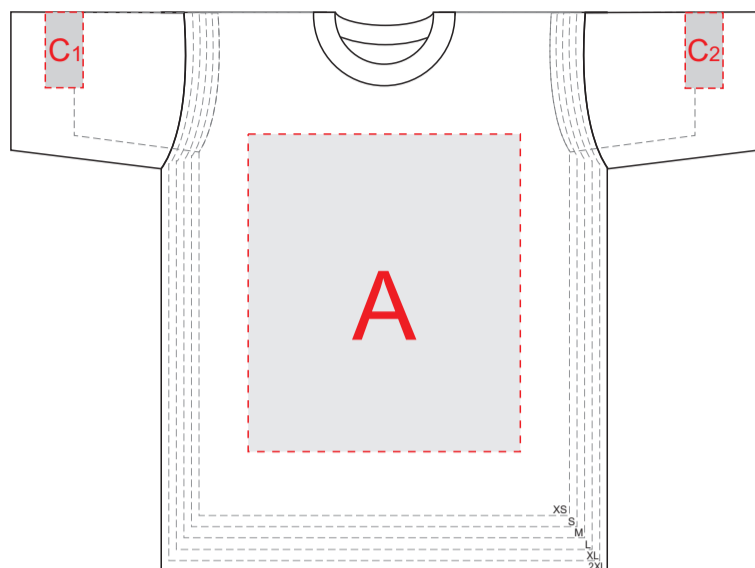

Лицо

Оборот

A	Вид нанесения	Макс площадь (Ш*В)
	Трафаретная печать	360x420мм
	Сублимация	290x410мм
	Вышивка	250x230мм

B	Вид нанесения	Макс площадь (Ш*В)
	Трафаретная печать	360x420мм
	Сублимация	290x410мм
	Вышивка	250x230мм

C	Вид нанесения	Макс площадь (Ш*В)
	Трафаретная печать	50x100мм
	Вышивка	50x100мм