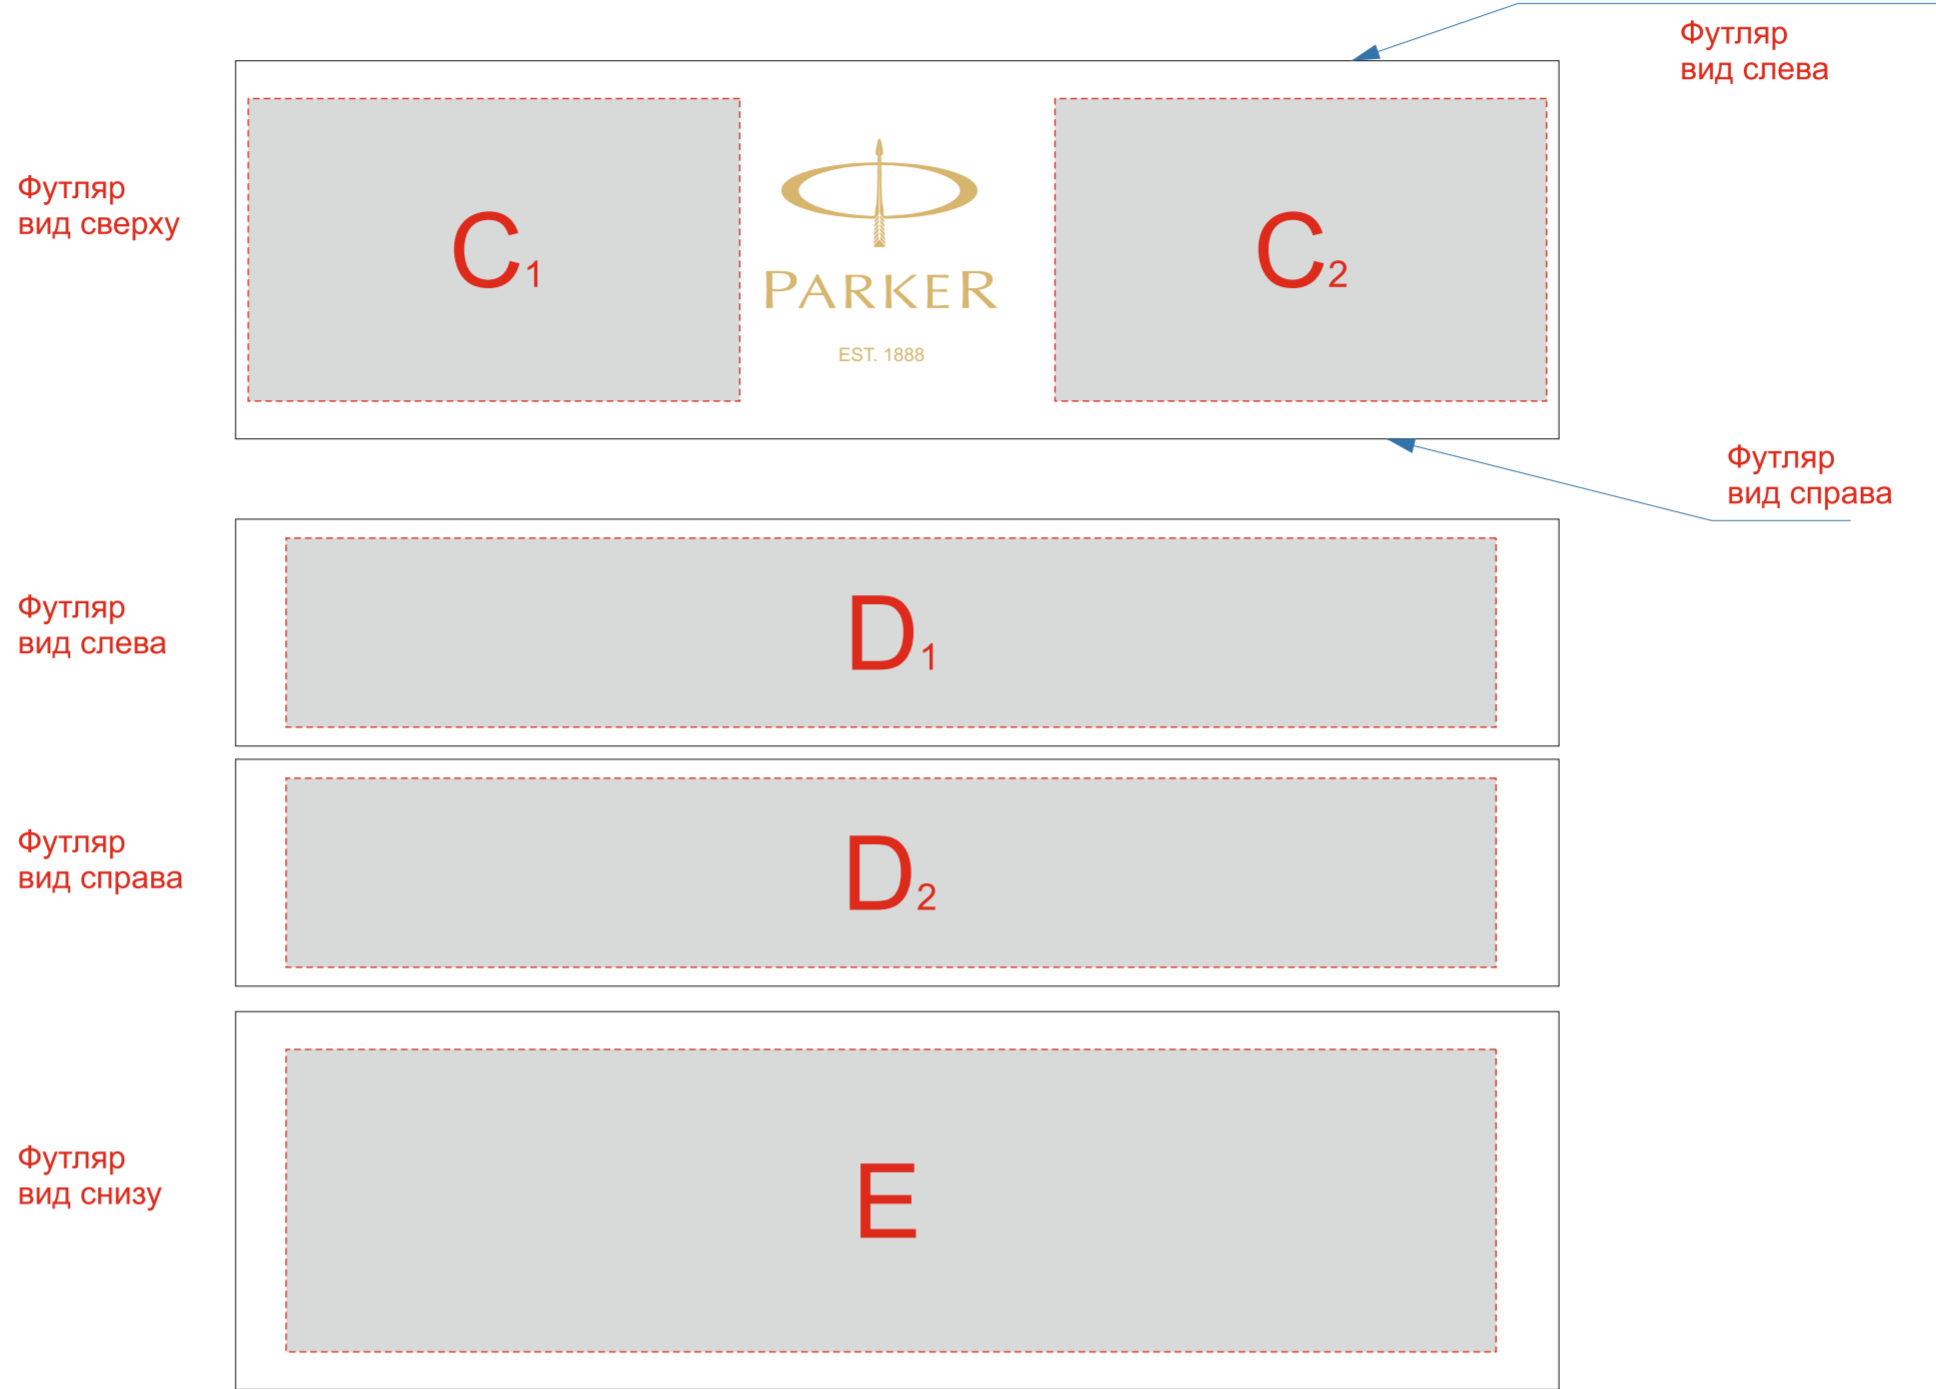

Ручка

Карандаш

A	Вид нанесения	Макс площадь (Ш*В)	B	Вид нанесения	Макс площадь (Ш*В)
	Гравировка	40x5мм		Гравировка	30x5мм

C	Вид нанесения	Макс площадь (Ш*В)	D	Вид нанесения	Макс площадь (Ш*В)
	Цифровая печать	65x40мм		Цифровая печать	160x25мм
	Смола	65x40мм		Смола	160x25мм
	Шильд спектр	65x40мм		Шильд спектр	160x25мм
Металлостикер	65x40мм	Металлостикер	160x25мм		

E	Вид нанесения	Макс площадь (Ш*В)
	Цифровая печать	160x40мм
	Смола	160x40мм
	Шильд спектр	160x40мм
Металлостикер	160x40мм	