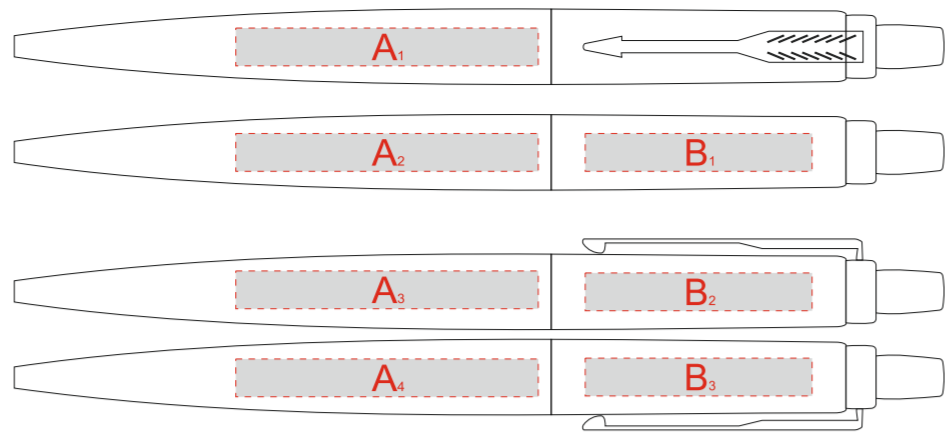

Ручка

Карандаш

A	Вид нанесения	Макс площадь (Ш*В)	B	Вид нанесения	Макс площадь (Ш*В)
	Гравировка	40x5мм		Гравировка	30x5мм

C	Вид нанесения	Макс площадь (Ш*В)	D	Вид нанесения	Макс площадь (Ш*В)
	Цифровая печать	65x40мм		Цифровая печать	160x25мм
	Смола	65x40мм		Смола	160x25мм
	Шильд спектр	65x40мм		Шильд спектр	160x25мм
Металлостикер	65x40мм	Металлостикер	160x25мм		

E	Вид нанесения	Макс площадь (Ш*В)
	Цифровая печать	160x40мм
	Смола	160x40мм
	Шильд спектр	160x40мм
Металлостикер	160x40мм	