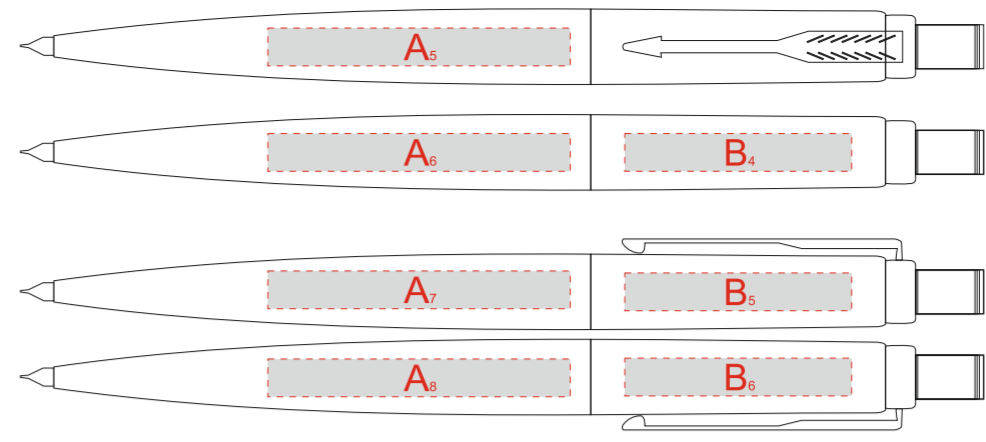

Ручка

Карандаш

A	Вид нанесения	Макс площадь (Ш*В)	B	Вид нанесения	Макс площадь (Ш*В)
	Гравировка	40x5мм		Гравировка	30x5мм

C	Вид нанесения	Макс площадь (Ш*В)	D	Вид нанесения	Макс площадь (Ш*В)
	Цифровая печать	65x40мм		Цифровая печать	160x25мм
	Смола	65x40мм		Смола	160x25мм
	Шильд спектр	65x40мм		Шильд спектр	160x25мм
Металлостикер	65x40мм	Металлостикер	160x25мм		

E	Вид нанесения	Макс площадь (Ш*В)
	Цифровая печать	160x40мм
	Смола	160x40мм
	Шильд спектр	160x40мм
Металлостикер	160x40мм	