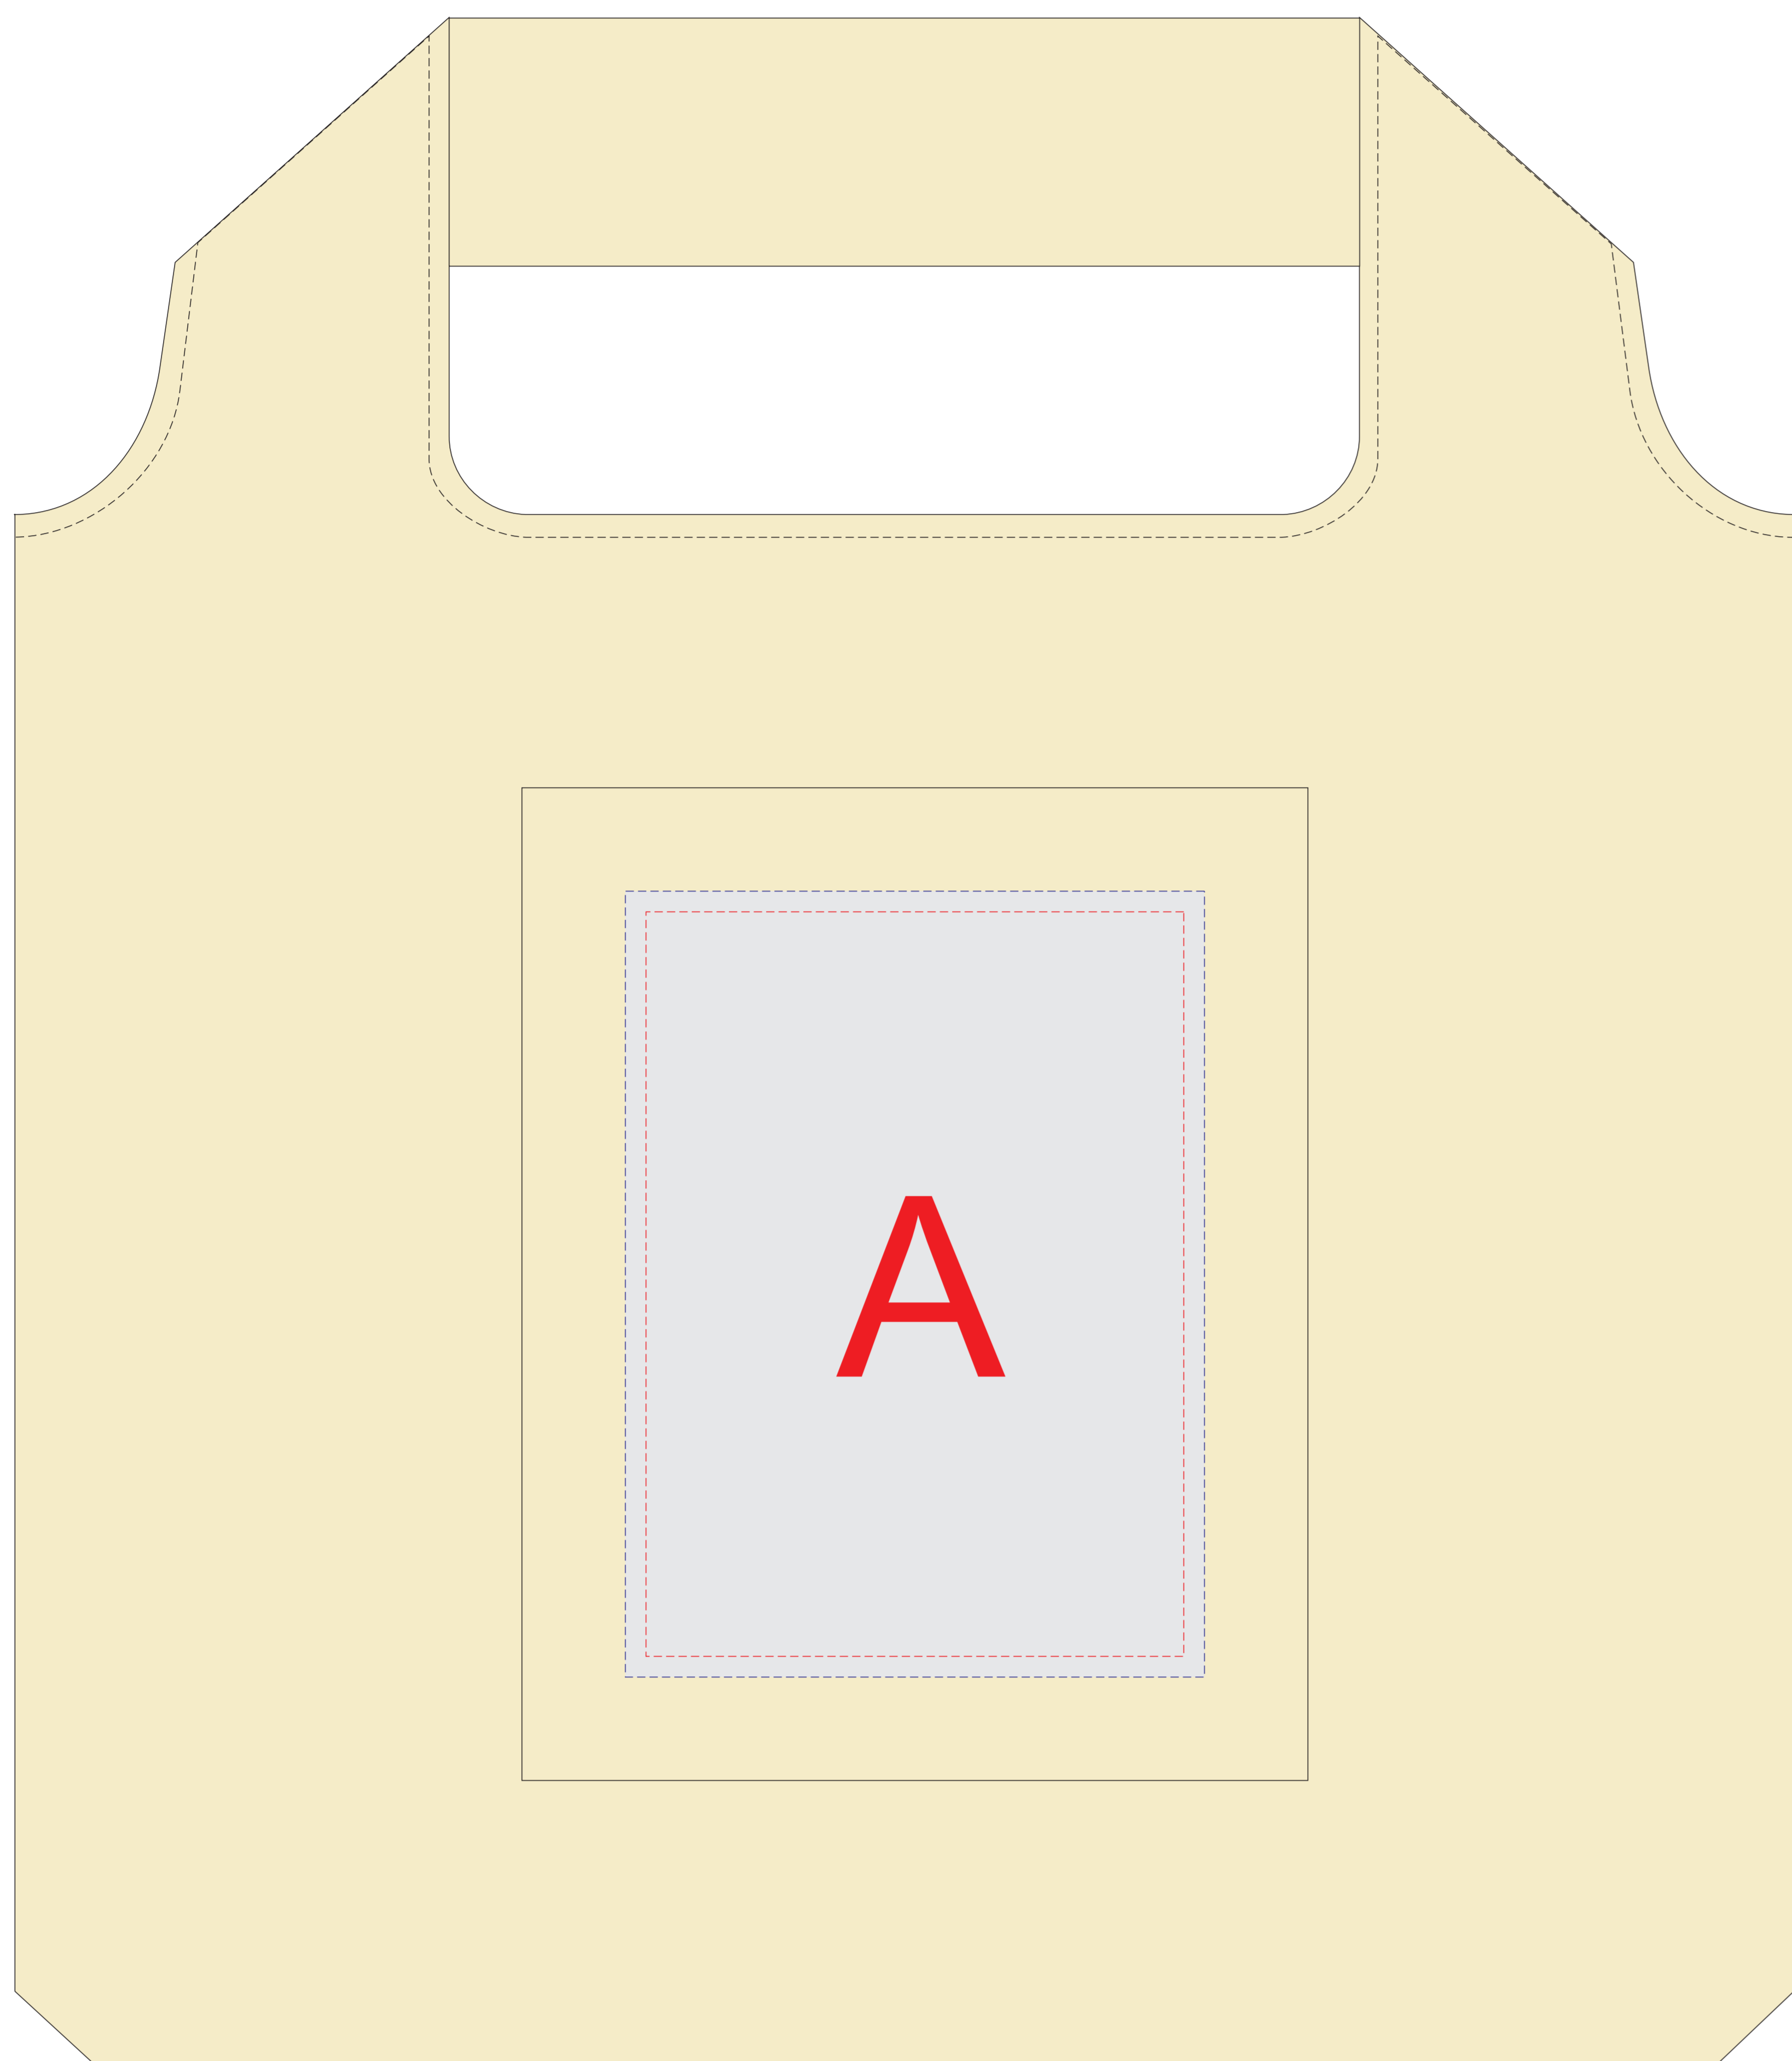

# Арт. 842419

сторона 1

сторона 2

В связи с крупным плетением ткани, рекомендуемая минимальная толщина линии 1мм.

А	Вид нанесения	Макс площадь (Ш*В)
	Термотрансфер	140x190мм
	Трафаретная печать (1+0)	130x180мм
	Вышивка	100x100мм
	Шеврон	100x100мм

В	Вид нанесения	Макс площадь (Ш*В)
	Термотрансфер	300x290мм
	Трафаретная печать (1+0)	250x290мм
	Трафаретная печать (1+0)	360x290мм
	Вышивка	250x230мм
	Шеврон	250x230мм

С	Вид нанесения	Макс площадь (Ш*В)
	Патч Круглый	47x47мм
	Патч Прямоугольный	57x37мм

## ОФОРМЛЕНИЕ ПАТЧА:

ПАТЧ КРУГЛЫЙ

ПАТЧ ПРЯМОУГОЛЬНЫЙ

Голубым прямоугольником обозначена возможная зона размещения патча