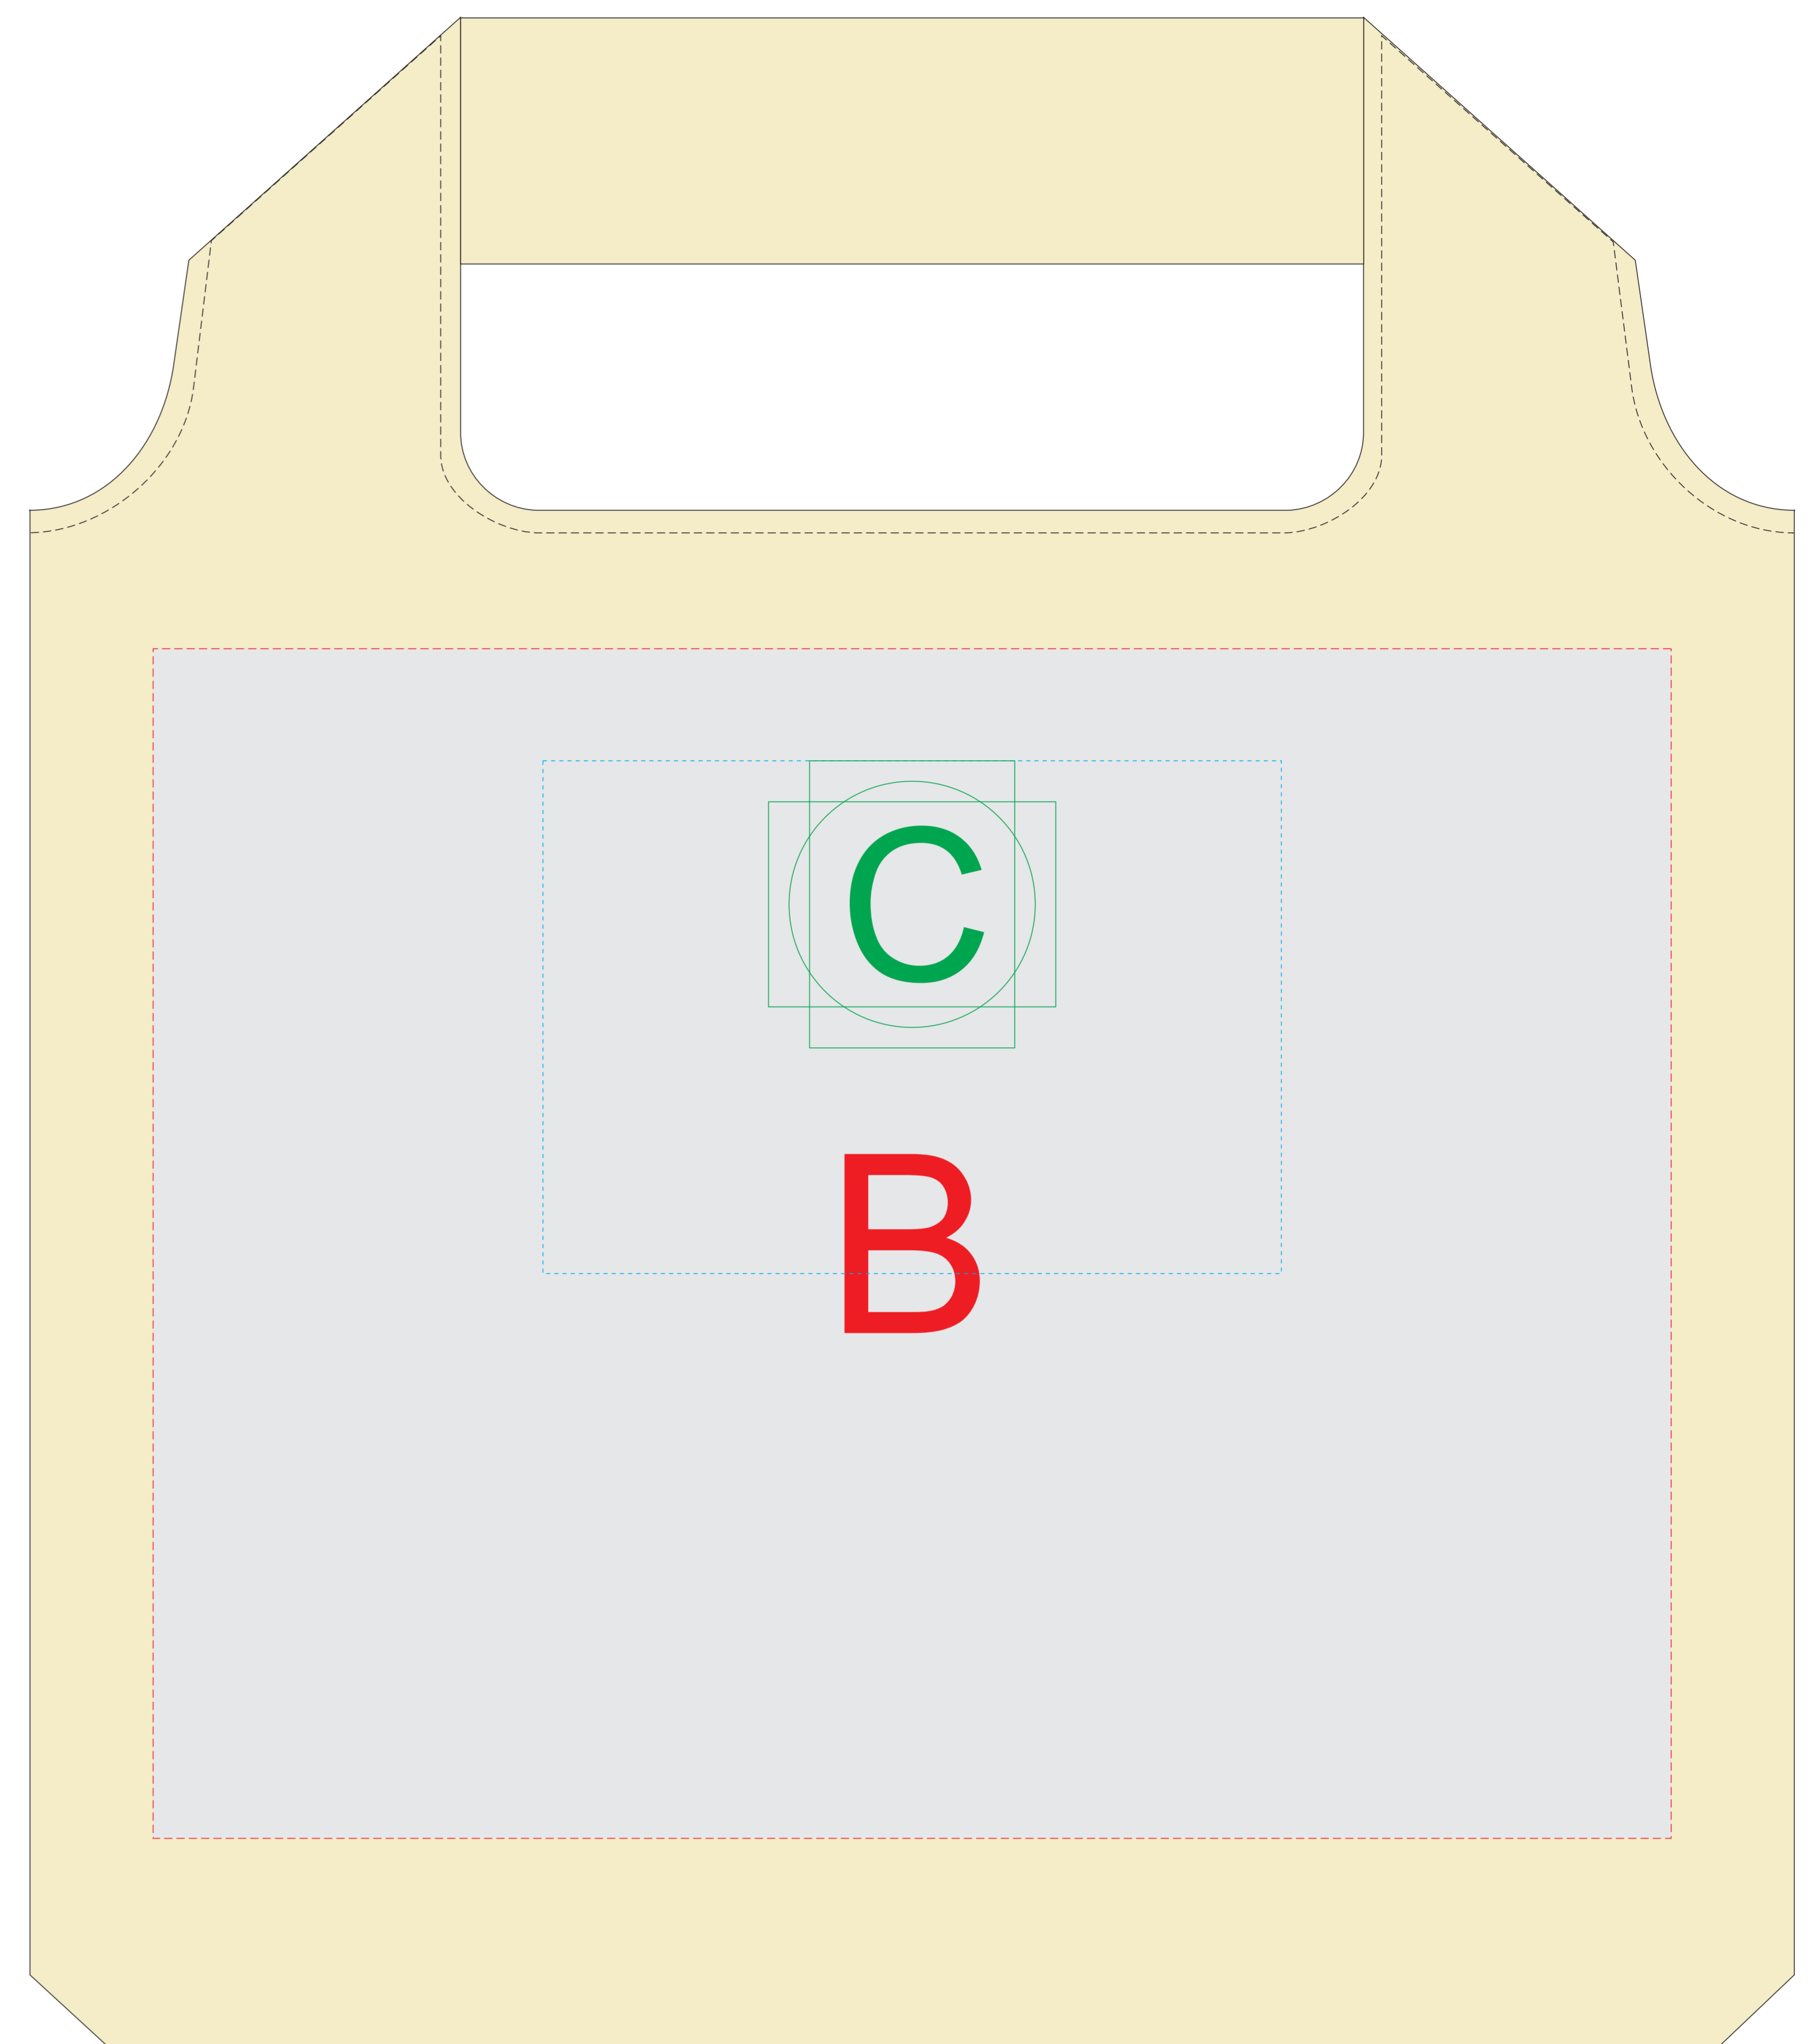

# Арт. 842419

сторона 1

сторона 2

В связи с крупным плетением ткани, рекомендуемая минимальная толщина линии 1мм.

А	Вид нанесения	Макс площадь (Ш*В)
	Термотрансфер	140x190мм
	Трафаретная печать (1+0)	130x180мм
	Вышивка	100x100мм
	Шеврон	100x100мм

В	Вид нанесения	Макс площадь (Ш*В)
	Термотрансфер	300x290мм
	Трафаретная печать (1+0)	250x290мм
	Трафаретная печать (1+0)	360x290мм
	Вышивка	250x230мм
	Шеврон	250x230мм

С	Вид нанесения	Макс площадь (Ш*В)
	Патч Круглый	47x47мм
	Патч Прямоугольный	57x37мм

## ОФОРМЛЕНИЕ ПАТЧА:

ПАТЧ КРУГЛЫЙ

ПАТЧ ПРЯМОУГОЛЬНЫЙ

Голубым прямоугольником обозначена возможная зона размещения патча