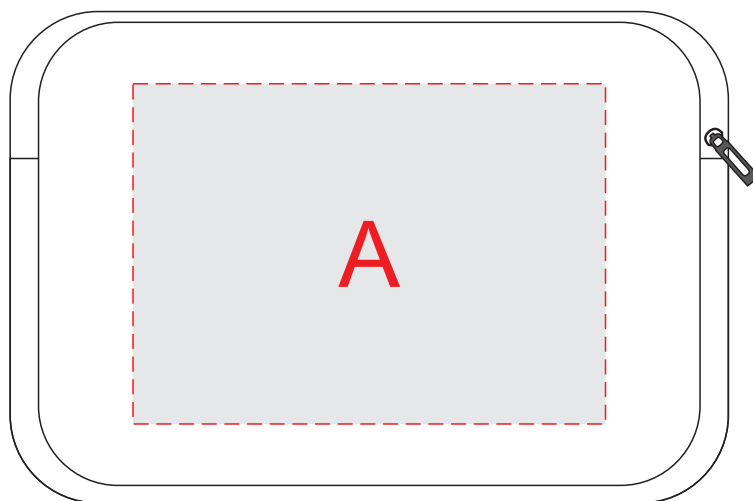

Нанесение возможно с двух сторон

A	Вид нанесения	Макс площадь (Ш*В)
	Термотрансфер	250x180мм