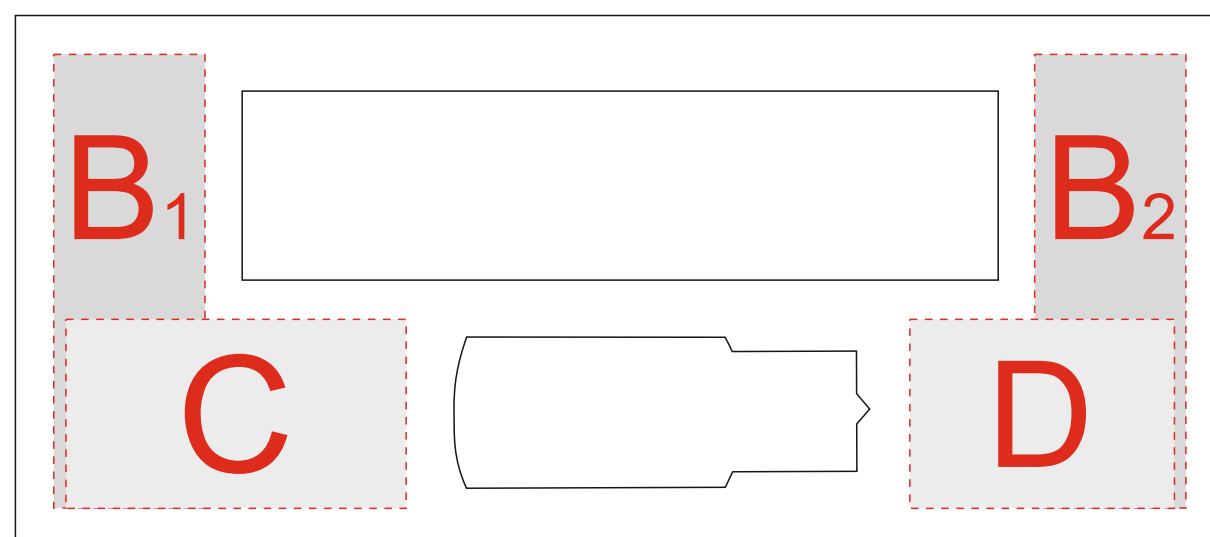

## Крышка коробки

## Ложемент

Внимание! Толщина линий - не менее 1 мм.

A	Вид нанесения	Макс площадь (Ш*В)
	Шильд спектрум	150x70мм
	Металлостикер	160x70мм
	Цифровая печать	160x70мм
	Тиснение	95x95мм

B	Вид нанесения	Макс площадь (Ш*В)
	Гравировка	20x60мм

C	Вид нанесения	Макс площадь (Ш*В)
	Гравировка	45x25мм

D	Вид нанесения	Макс площадь (Ш*В)
	Гравировка	35x25мм