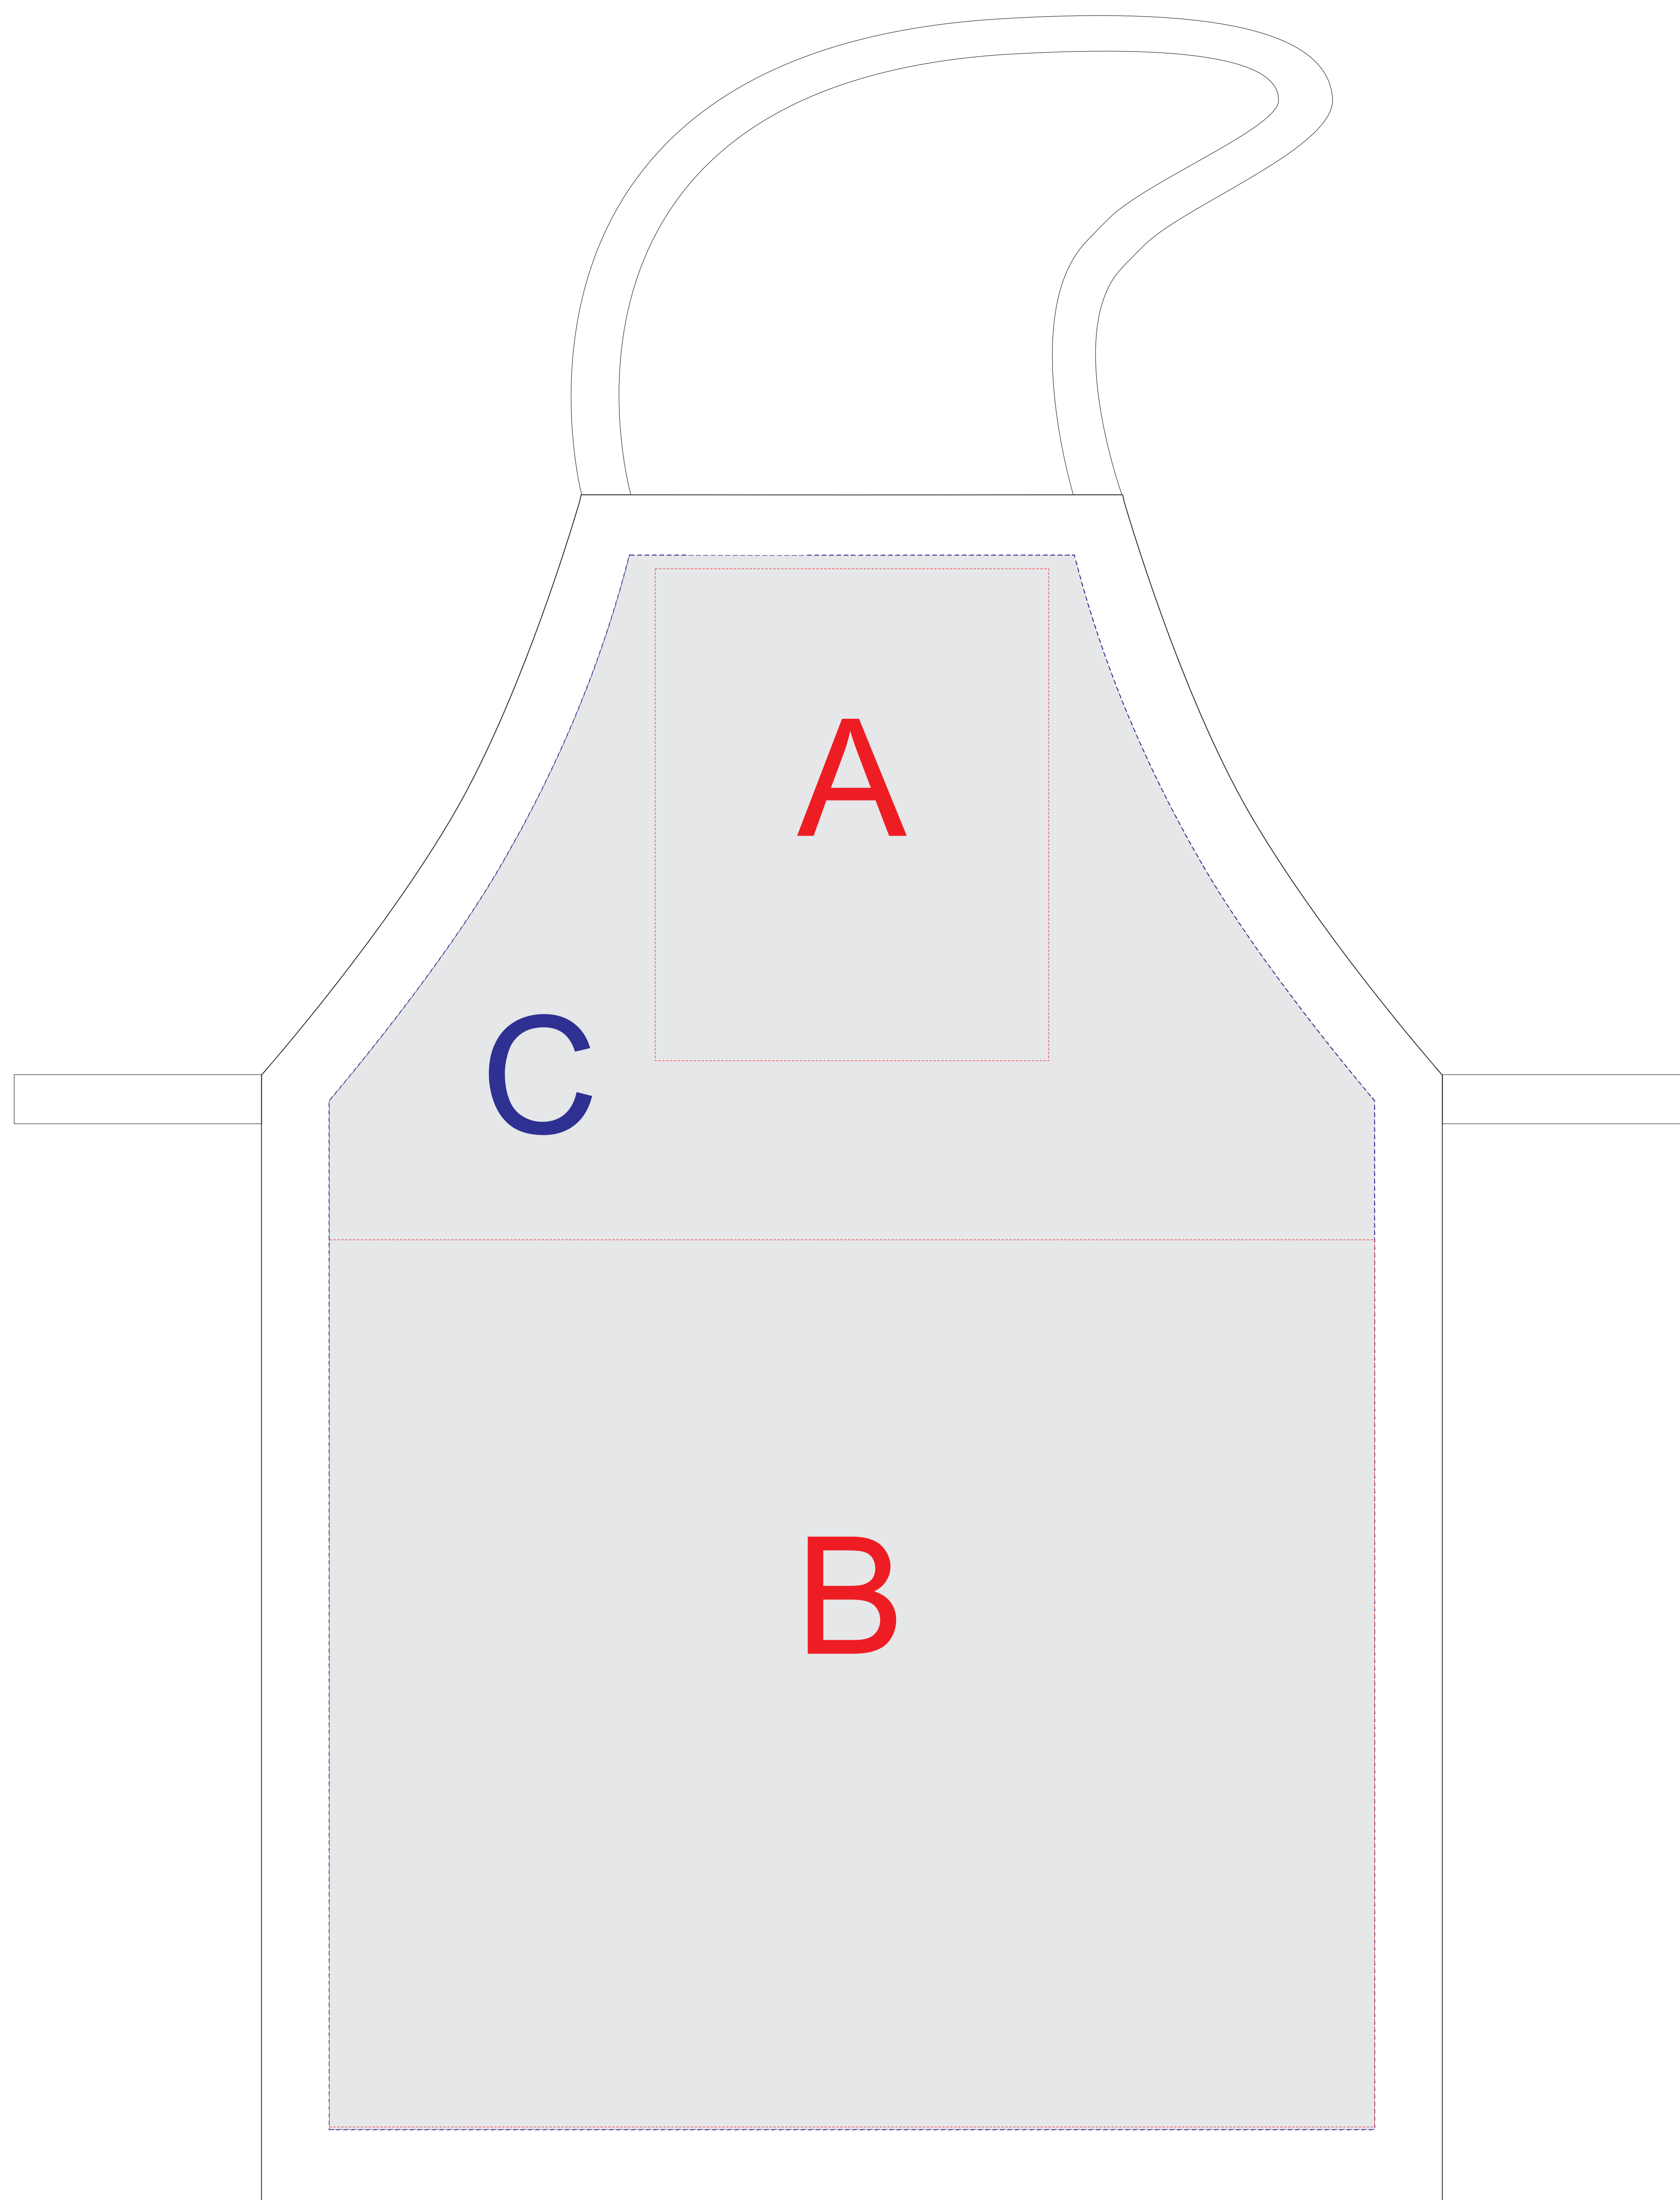

Арт. 842516

Внимание! Полная запечатка фартка невозможна

A	Вид нанесения	Макс площадь (Ш*В)
	Термотрансфер	160x200мм
	Вышивка	150x150мм
B	Вид нанесения	Макс площадь (Ш*В)
	Термотрансфер	300x300мм
	Вышивка	250x230мм
C	Вид нанесения	Макс площадь (Ш*В)
	Сублимация	400x600мм
	Вышивка	250x230мм