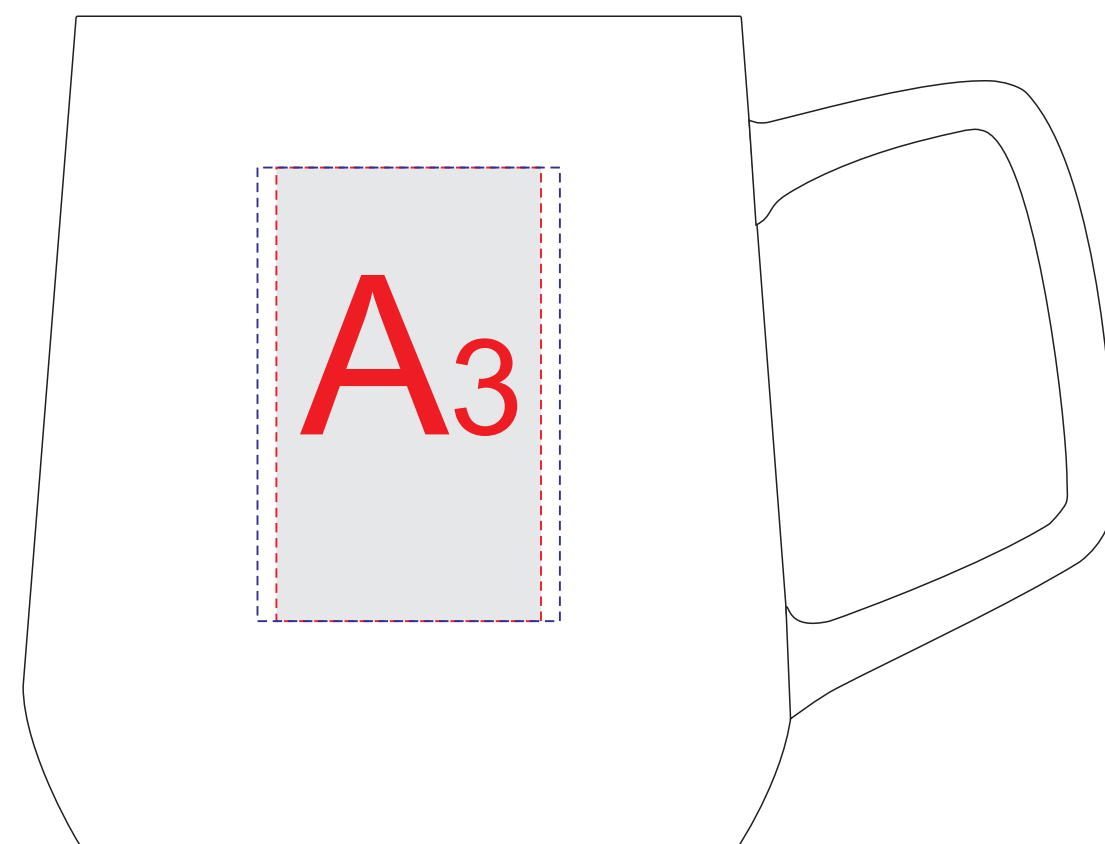

Арт. 898442

ручка слева

ручка сзади

ручка справа

А	Вид нанесения	Макс площадь (Ш*В)
	Тампопечать	35x50мм
	Деколь	40x60мм