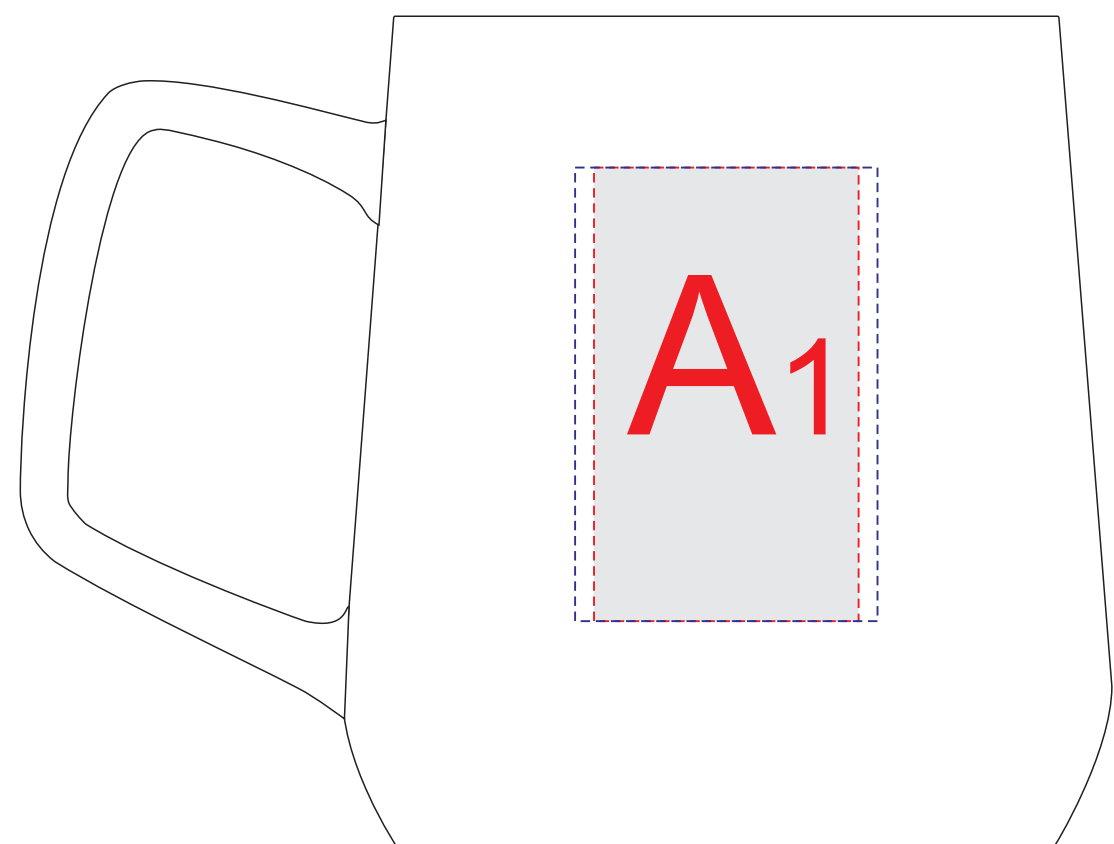

Арт. 898442

ручка слева

ручка сзади

ручка справа

А	Вид нанесения	Макс площадь (Ш*В)
	Тампопечать	35x50мм
	Деколь	40x60мм