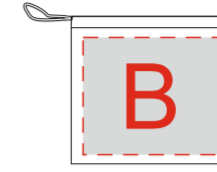

Вид спереди

Чехол

Нанесение возможно с 2-х сторон

Вид со спины

<b>A</b>	<b>Вид нанесения</b>	<b>Макс площадь (Ш*В)</b>
	Термотрансфер	320x420мм

<b>B</b>	<b>Вид нанесения</b>	<b>Макс площадь (Ш*В)</b>
	Термотрансфер	180x155мм