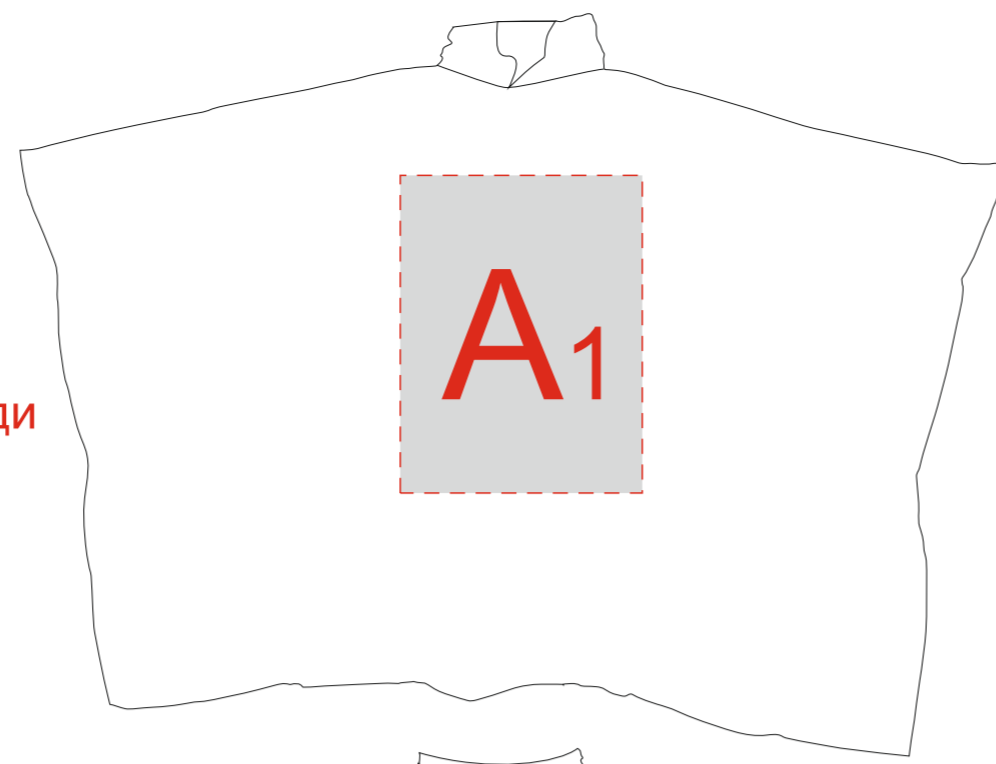

Вид спереди

Чехол

Нанесение возможно с 2-х сторон

Вид со спины

<b>A</b>	<b>Вид нанесения</b>	<b>Макс площадь (Ш*В)</b>
	Термотрансфер	320x420мм

<b>B</b>	<b>Вид нанесения</b>	<b>Макс площадь (Ш*В)</b>
	Термотрансфер	180x155мм