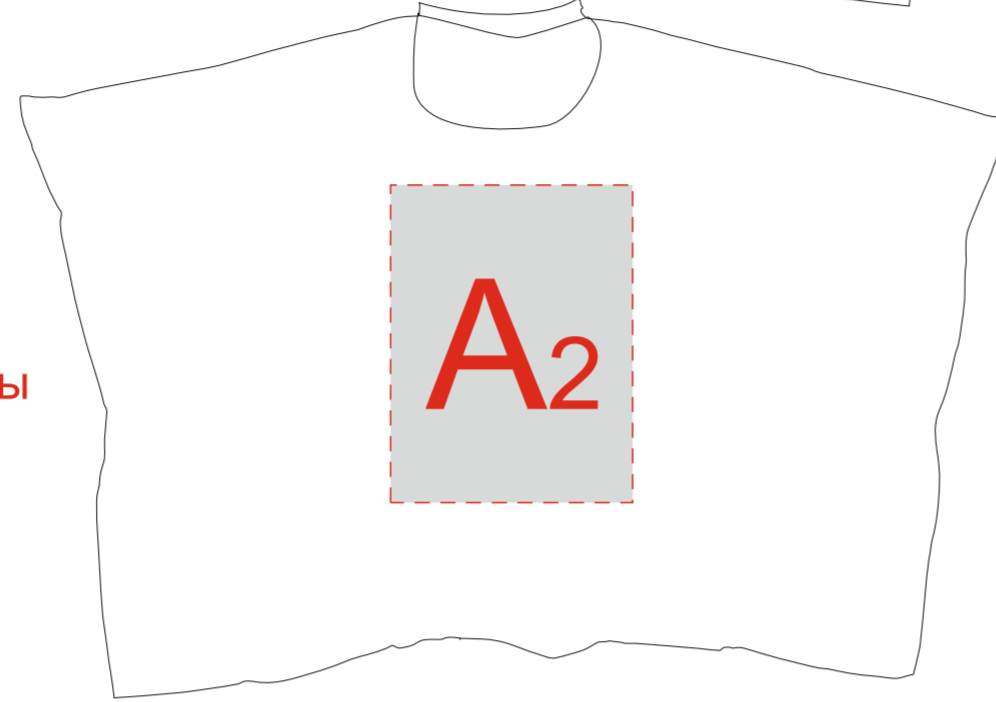

Вид спереди

Чехол

Нанесение возможно с 2-х сторон

Вид со спины

<b>A</b>	<b>Вид нанесения</b>	<b>Макс площадь (Ш*В)</b>
	Термотрансфер	320x420мм

<b>B</b>	<b>Вид нанесения</b>	<b>Макс площадь (Ш*В)</b>
	Термотрансфер	180x155мм