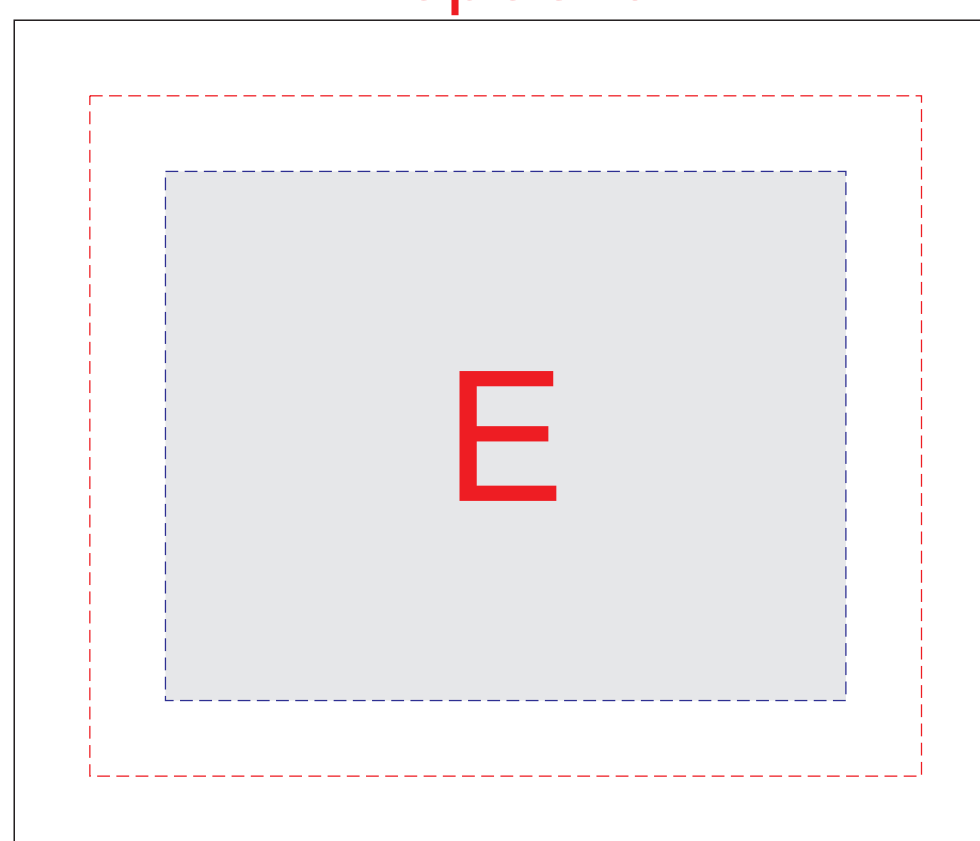

сторона 1

сторона 2

коробка

Внимание! Трафаретная печать на коробке возможна в 1 цвет - белым, серебряным или золотым цветом

A	Вид нанесения	Макс площадь (Ш*В)
	Тиснение блинт	75x10мм
	Гравировка	85x18мм

C	Вид нанесения	Макс площадь (Ш*В)
	Тиснение блинт	75x25мм
	Гравировка	85x45мм

D	Вид нанесения	Макс площадь (Ш*В)
	Тиснение (от 30 штук)	60x22мм

E	Вид нанесения	Макс площадь (Ш*В)
	Тампопечать	45x45мм
	Трафаретная печать 1+0	90x70мм
	Цифровая печать на белой основе	110x90мм