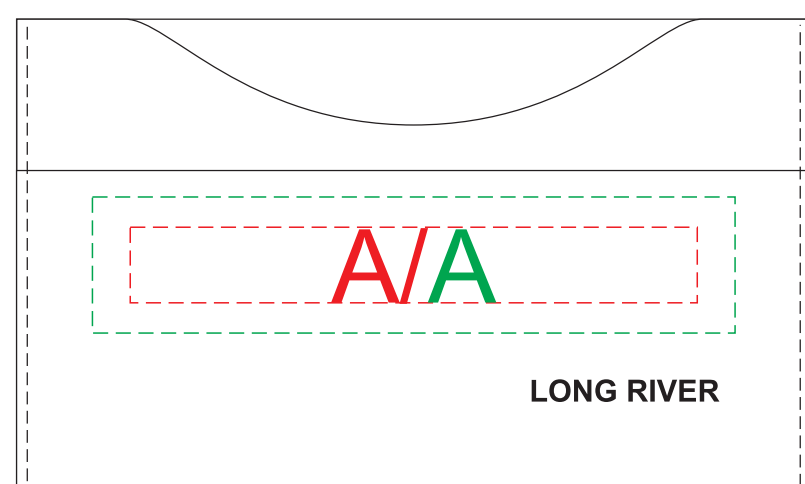

сторона 1

сторона 2

коробка

Внимание! Трафаретная печать на коробке возможна в 1 цвет - белым, серебряным или золотым цветом

A	Вид нанесения	Макс площадь (Ш*В)
	Тиснение блинт	75x10мм
	Гравировка	85x18мм

C	Вид нанесения	Макс площадь (Ш*В)
	Тиснение блинт	75x25мм
	Гравировка	85x45мм

D	Вид нанесения	Макс площадь (Ш*В)
	Тиснение (от 30 штук)	60x22мм

E	Вид нанесения	Макс площадь (Ш*В)
	Тампопечать	45x45мм
	Трафаретная печать 1+0	90x70мм
	Цифровая печать на белой основе	110x90мм