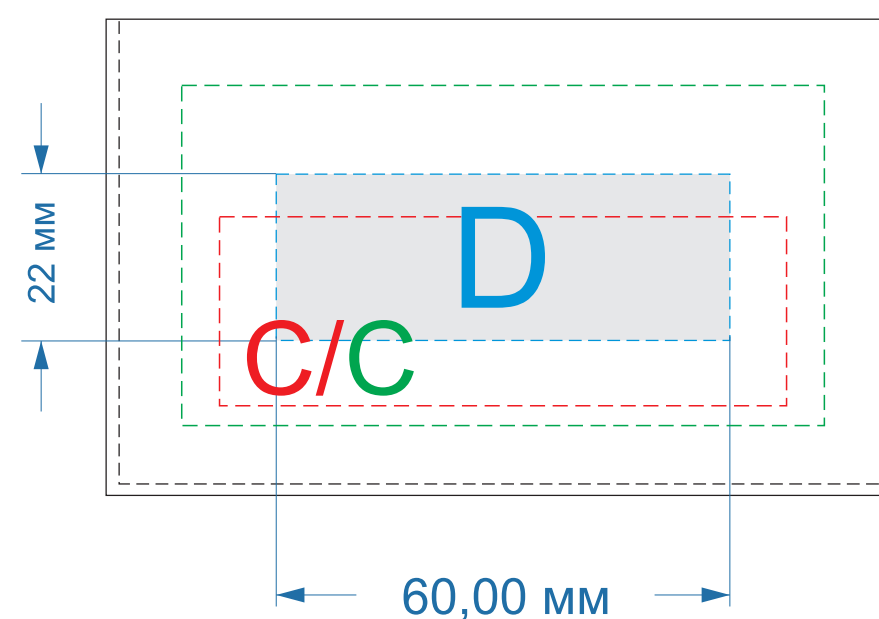

сторона 1

сторона 2

коробка

Внимание! Трафаретная печать на коробке возможна в 1 цвет - белым, серебряным или золотым цветом

A	Вид нанесения	Макс площадь (Ш*В)
	Тиснение блинт	75x10мм
	Гравировка	85x18мм

C	Вид нанесения	Макс площадь (Ш*В)
	Тиснение блинт	75x25мм
	Гравировка	85x45мм

D	Вид нанесения	Макс площадь (Ш*В)
	Тиснение (от 30 штук)	60x22мм

E	Вид нанесения	Макс площадь (Ш*В)
	Тампопечать	45x45мм
	Трафаретная печать 1+0	90x70мм
	Цифровая печать на белой основе	110x90мм