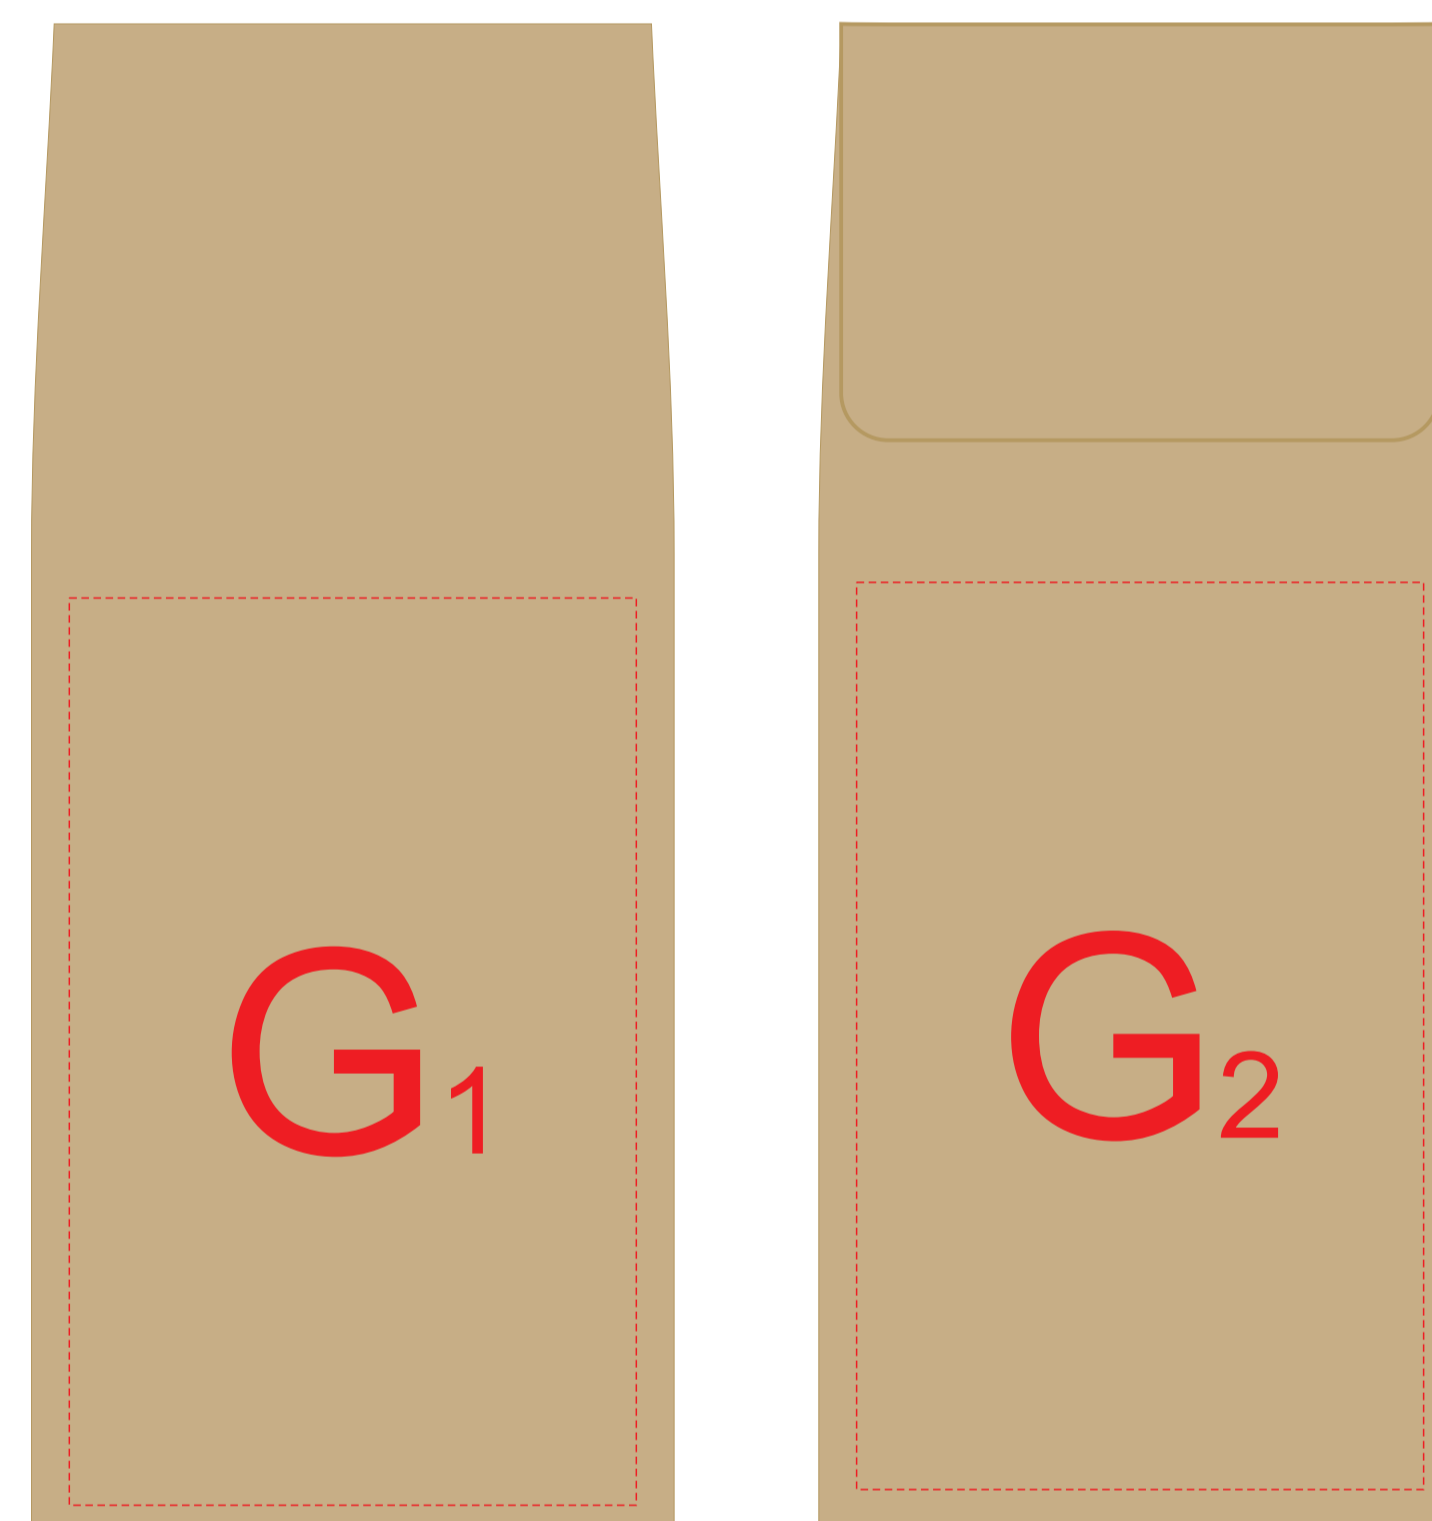

сторона 1

сторона 2

G	Вид нанесения	Макс площадь (Ш*В)
	Цифровая печать	75x120мм

Внимание! Круговая гравировка не стыкуется.

H	Вид нанесения	Макс площадь (Ш*В)
	Тампопечать	20x20мм
	Гравировка	25x20мм
	Круговая гравировка	150x20мм

I	Вид нанесения	Макс площадь (Ш*В)
	Тампопечать	25x65мм