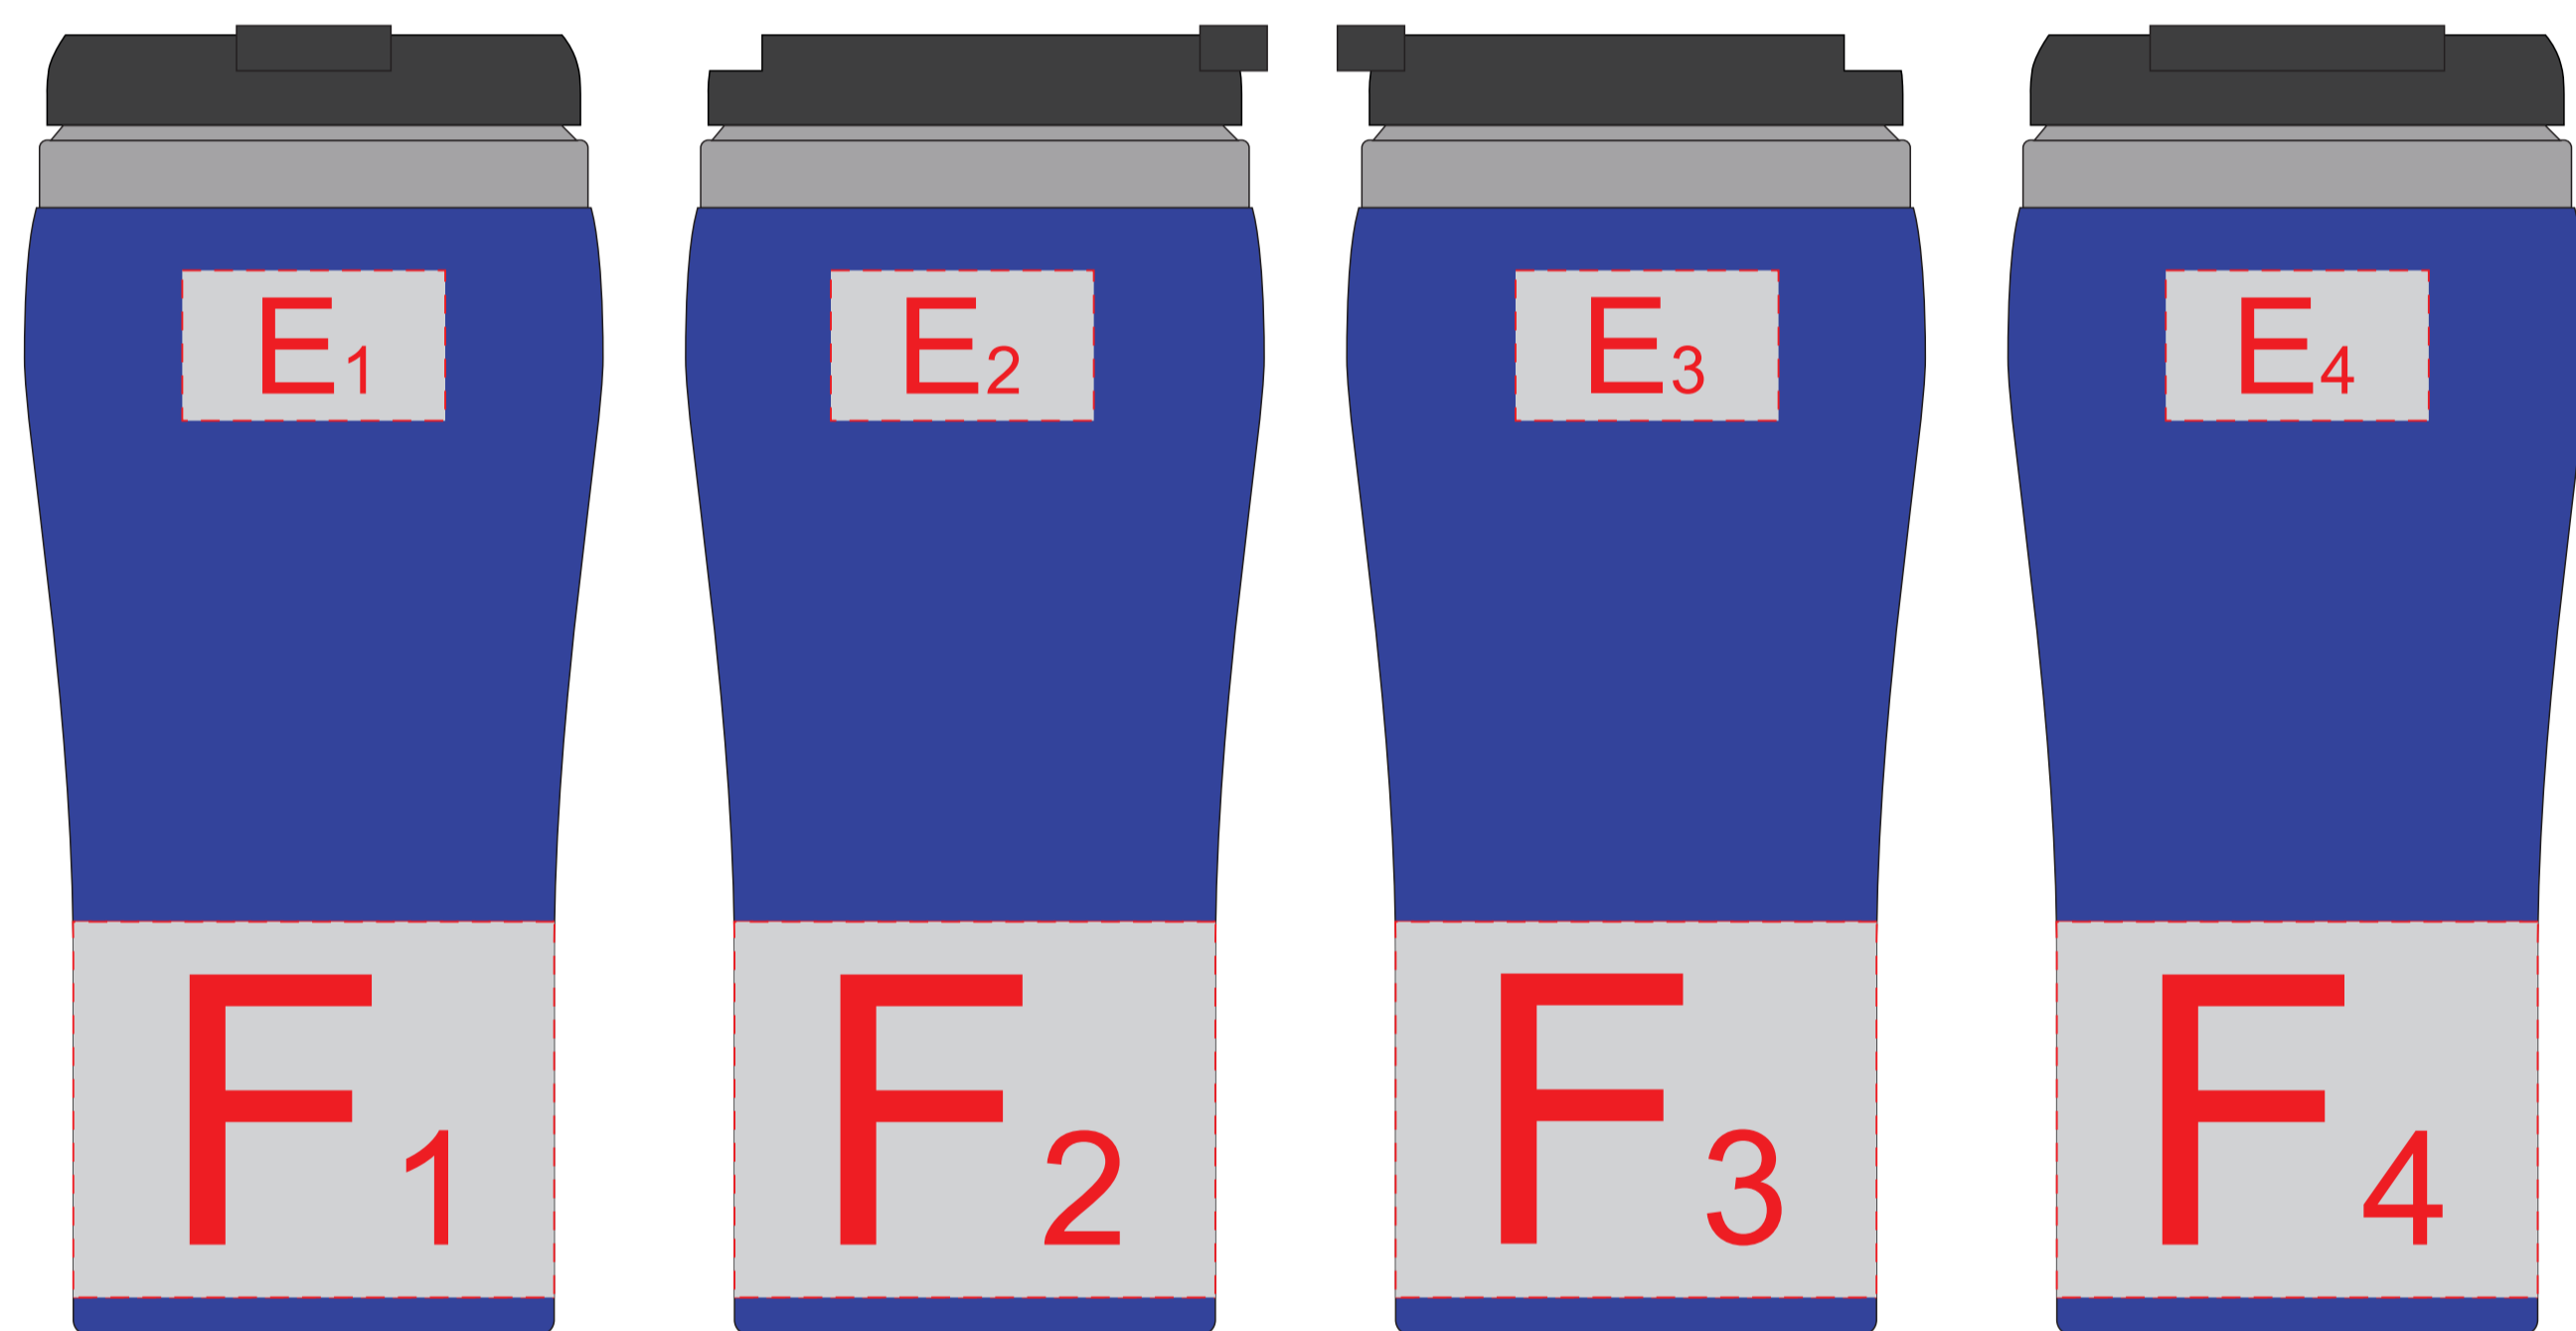

вид сверху

<b>B</b>	<b>Вид нанесения</b>	<b>Макс площадь (Ш*В)</b>
	Тампопечать	45x20мм

<b>C</b>	<b>Вид нанесения</b>	<b>Макс площадь (Ш*В)</b>
	Тампопечать	45x20мм

<b>D</b>	<b>Вид нанесения</b>	<b>Макс площадь (Ш*В)</b>
	Тампопечать	40x50мм

<b>A</b>	<b>Вид нанесения</b>	<b>Макс площадь (Ш*В)</b>
	Шильд спектрум	150x150мм
	Металлостикер	170x150мм
	Цифровая печать на белой основе	230x230мм
	Трафаретная печать (1+0)	160x160мм

Вид спереди

Вид слева

Вид справа

Вид сзади

Внимание! Круговая трафаретная печать не стыкуется.

<b>E</b>	<b>Вид нанесения</b>	<b>Макс площадь (Ш*В)</b>
	Тампопечать	35x20мм
	Уф печать	20x20мм

<b>F</b>	<b>Вид нанесения</b>	<b>Макс площадь (Ш*В)</b>
	Тампопечать	30x50мм
	Круговая трафаретная печать	190x30мм

<b>I</b>	<b>Вид нанесения</b>	<b>Макс площадь (Ш*В)</b>
	Тампопечать	25x65мм