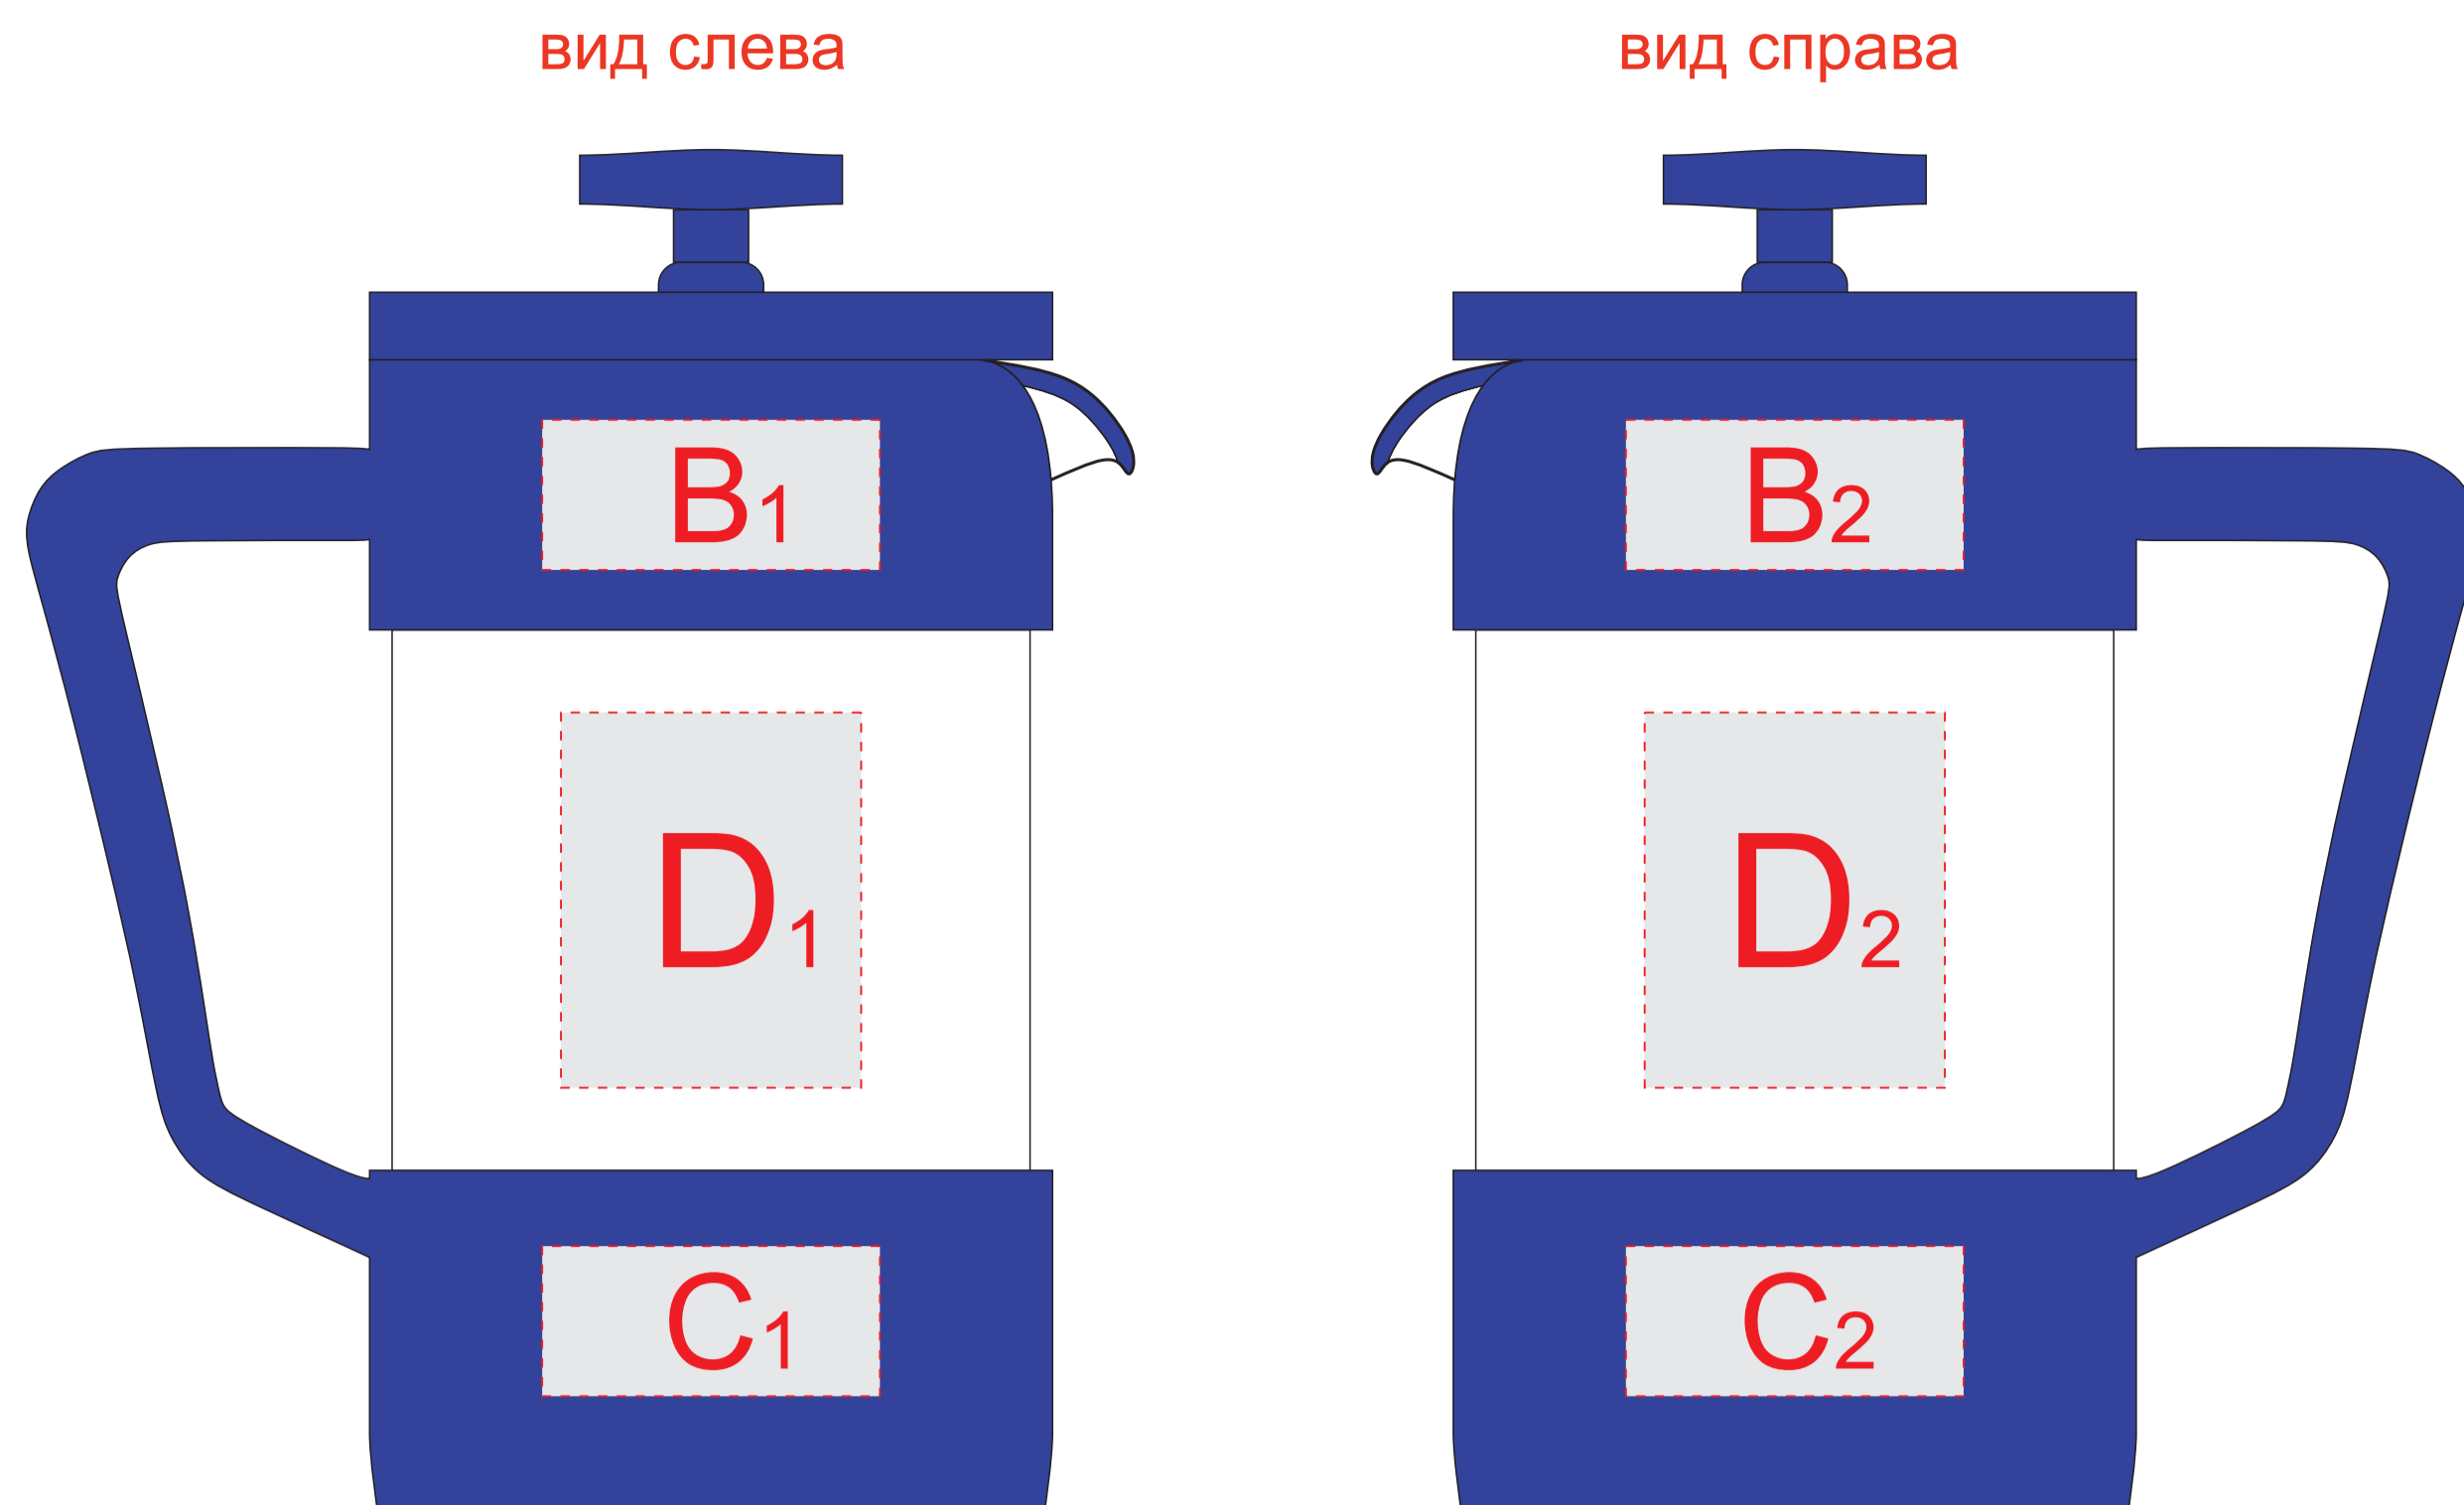

вид сверху

<b>B</b>	<b>Вид нанесения</b>	<b>Макс площадь (Ш*В)</b>
	Тампопечать	45x20мм

<b>C</b>	<b>Вид нанесения</b>	<b>Макс площадь (Ш*В)</b>
	Тампопечать	45x20мм

<b>D</b>	<b>Вид нанесения</b>	<b>Макс площадь (Ш*В)</b>
	Тампопечать	40x50мм

<b>A</b>	<b>Вид нанесения</b>	<b>Макс площадь (Ш*В)</b>
	Шильд спектрум	150x150мм
	Металлостикер	170x150мм
	Цифровая печать на белой основе	230x230мм
	Трафаретная печать (1+0)	160x160мм

Вид спереди

Вид слева

Вид справа

Вид сзади

Внимание! Круговая трафаретная печать не стыкуется.

<b>E</b>	<b>Вид нанесения</b>	<b>Макс площадь (Ш*В)</b>
	Тампопечать	35x20мм
	Уф печать	20x20мм

<b>F</b>	<b>Вид нанесения</b>	<b>Макс площадь (Ш*В)</b>
	Тампопечать	30x50мм
	Круговая трафаретная печать	190x30мм

<b>I</b>	<b>Вид нанесения</b>	<b>Макс площадь (Ш*В)</b>
	Тампопечать	25x65мм