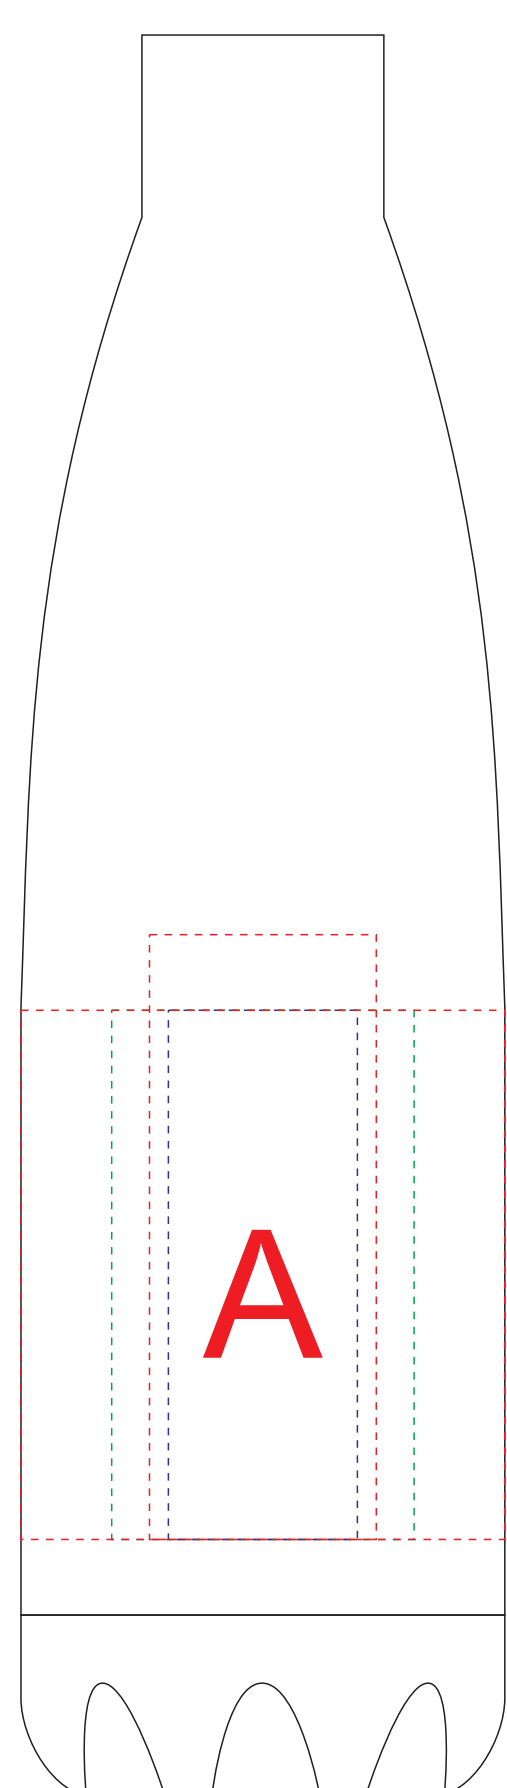

внутренняя бутылка

внешняя бутылка/чехол

крышка

образец для круговой гравировки

образец для круговой трафаретной печати

Внимание! Круговая гравировка и круговая трафаретная печать не стыкуются.  
Внимание! Нанесение на внутренней бутылке не позиционируется относительно логотипа и нанесения на крышке изделия

А	Вид нанесения	Макс площадь (Ш*В)
	Гравировка	25x70мм
	Гравировка XL	40x70мм
	Круговая гравировка	199x70мм
	Тампопечать	30x50мм
	Круговая трафаретная печать (1+0)	190x70мм

В	Вид нанесения	Макс площадь (Ш*В)
	Гравировка	15x15мм
	Тампопечать 2+0	15x15мм