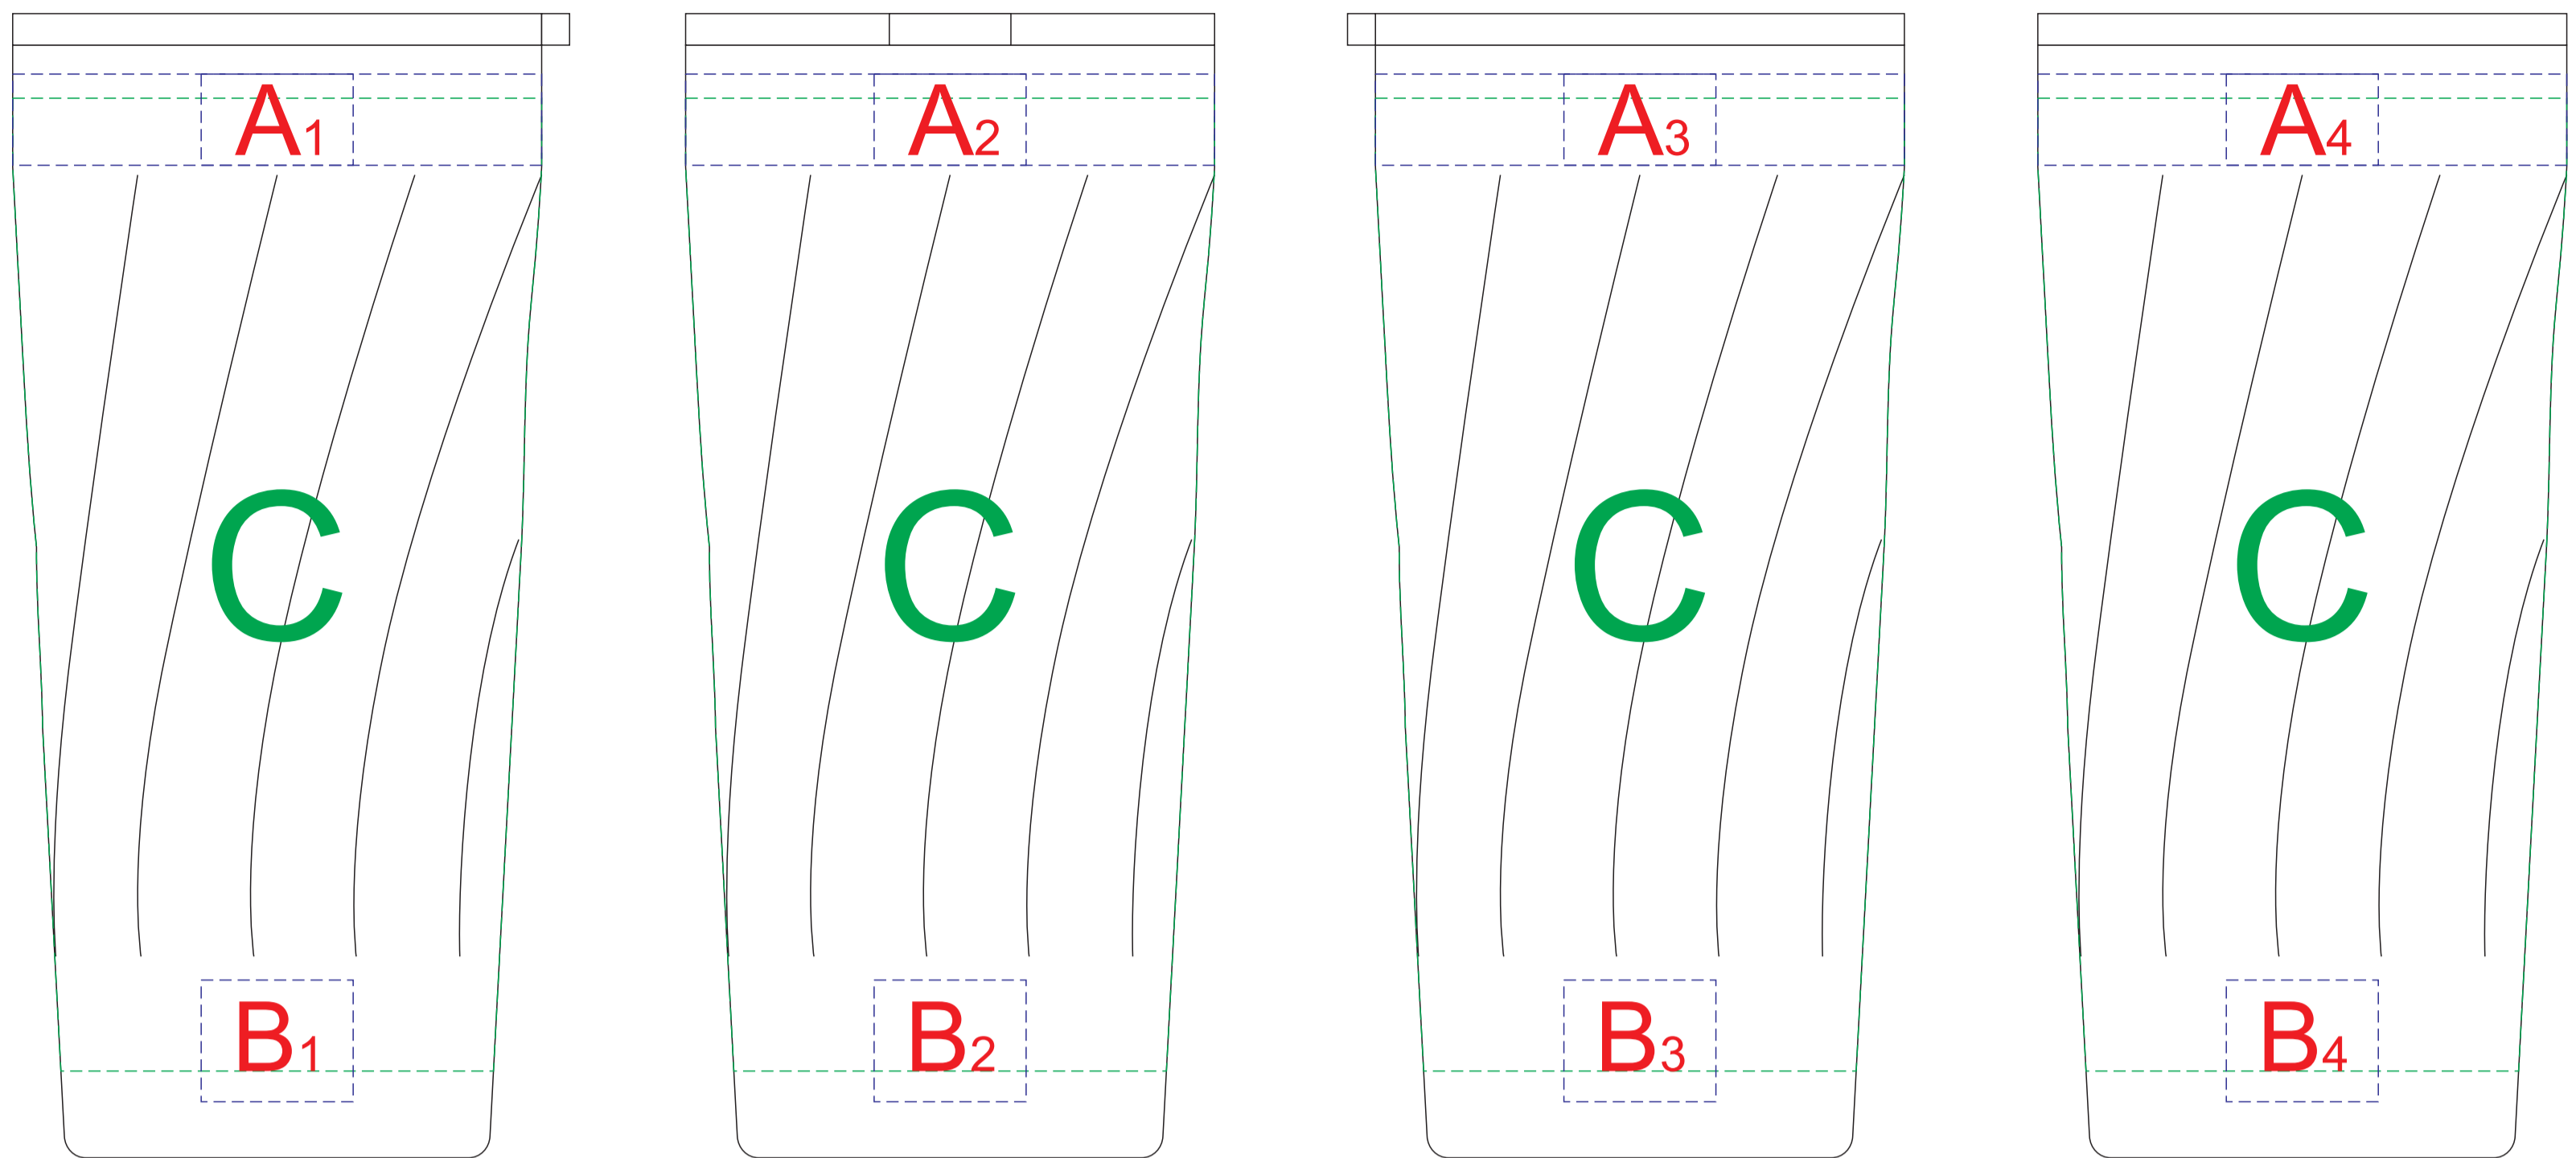

вид слева

вид спереди

вид справа

вид сзади

образец для круговой гравировки

Внимание! Круговая гравировка не стыкуется и не позиционируется относительно крышки и других нанесений.
 При гравировке в зоне С возможно искажение изображения.

A	Вид нанесения	Макс площадь (Ш*В)
	Гравировка	25x15мм
	Круговая гравировка	272x15мм
B	Вид нанесения	Макс площадь (Ш*В)
	Гравировка	25x20мм
C	Вид нанесения	Макс площадь (Ш*В)
	Круговая гравировка	271x167мм

масштаб 1:2