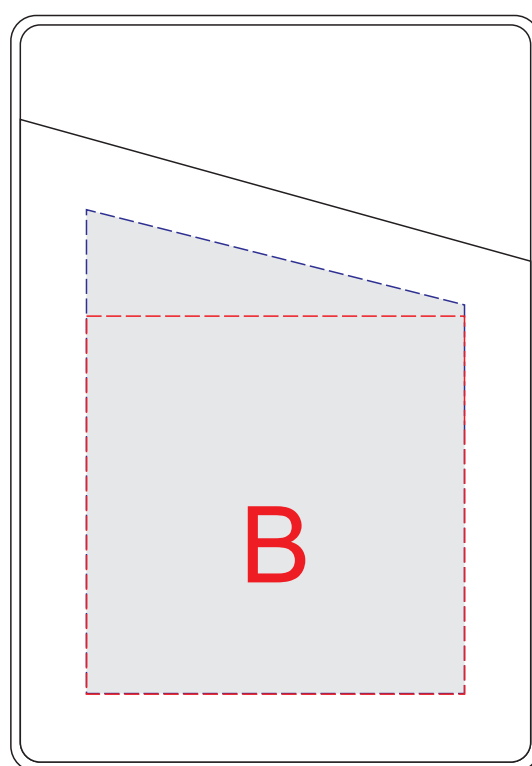

Арт.11420,11421

сторона 1

сторона 2

Внимание! При нанесении методом УФ печати на изображении проявляется текстура материала.

А	Вид нанесения	Макс площадь (Ш*В)
	Гравировка	50x42мм
	Уф печать	50x42мм
	Тиснение (арт. 114217 - только фольга)	50x35мм

В	Вид нанесения	Макс площадь (Ш*В)
	Гравировка	50x64мм
	Уф печать	50x64мм
	Тиснение (арт. 114217 - только фольга)	50x50мм