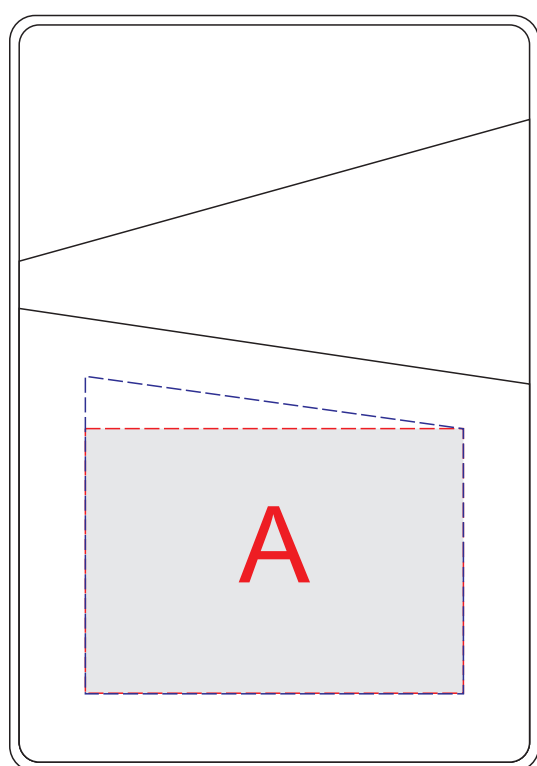

Арт.11420,11421

сторона 1

сторона 2

Внимание! При нанесении методом УФ печати на изображении проявляется текстура материала.

А	Вид нанесения	Макс площадь (Ш*В)
	Гравировка	50x42мм
	Уф печать	50x42мм
	Тиснение (арт. 114217 - только фольга)	50x35мм

В	Вид нанесения	Макс площадь (Ш*В)
	Гравировка	50x64мм
	Уф печать	50x64мм
	Тиснение (арт. 114217 - только фольга)	50x50мм