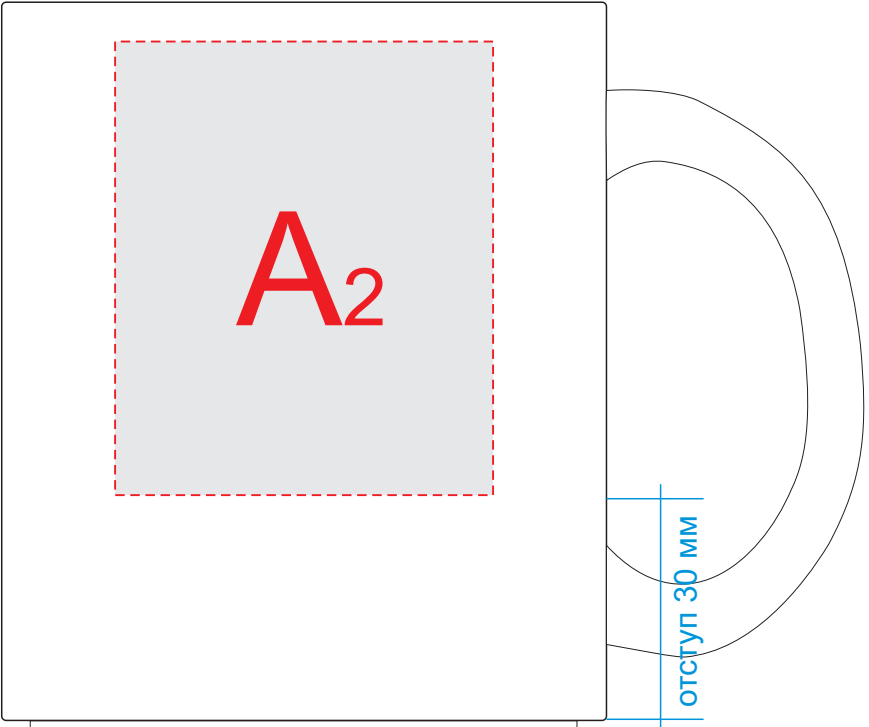

ручка слева

ручка справа

отступ 30 мм

A	Вид нанесения	Макс площадь (Ш*В)
	Сублимация	50x60мм