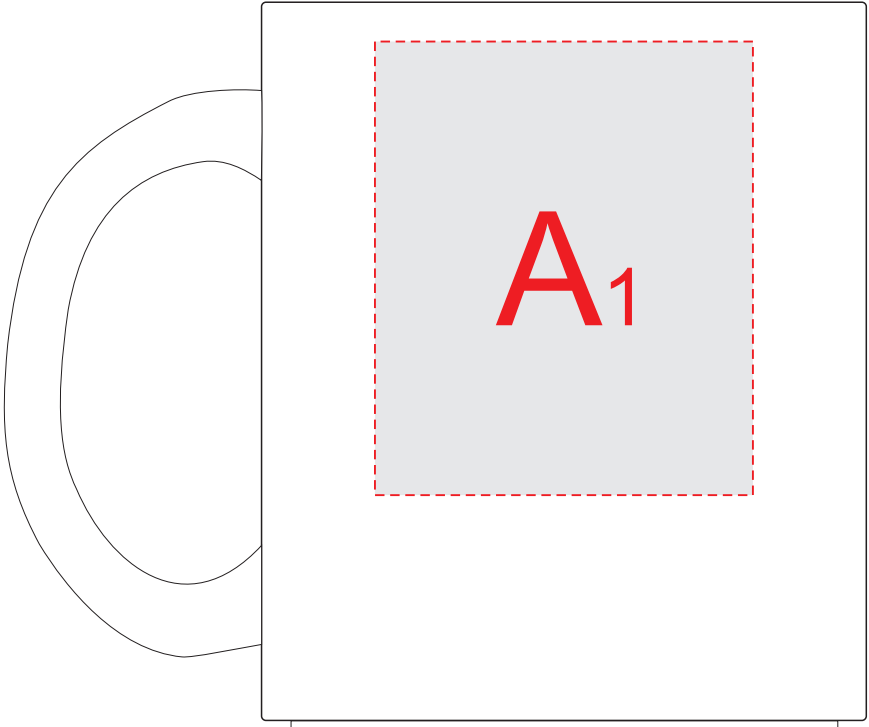

ручка слева

ручка справа

отступ 30 мм

A	Вид нанесения	Макс площадь (Ш*В)
	Сублимация	50x60мм