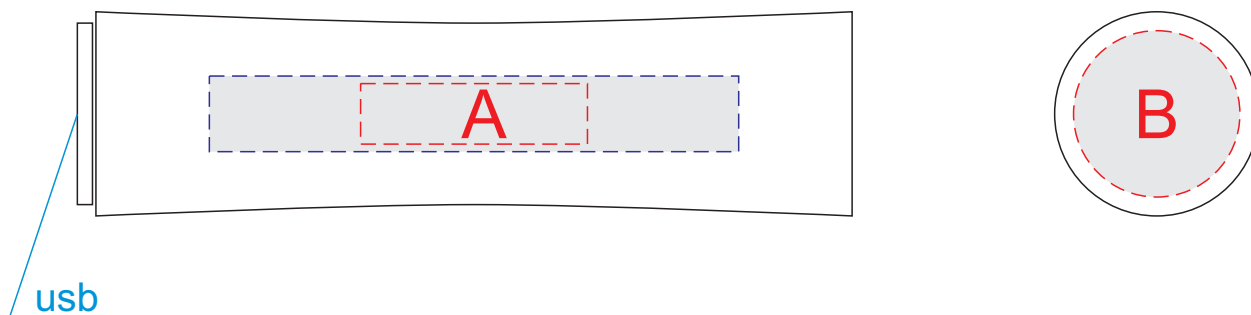

вид сбоку

торец

Внимание! В связи с особенностями структуры дерева гравировка может быть неоднородной.

Рекомендуем выбирать контурную гравировку.
При нанесении тампопечати возможна непропечатка.

А	Вид нанесения	Макс площадь (Ш*В)
	Тампопечать (1+0)	30x7мм
	Гравировка	70x10мм

В	Вид нанесения	Макс площадь (Ш*В)
	Гравировка	22x22мм