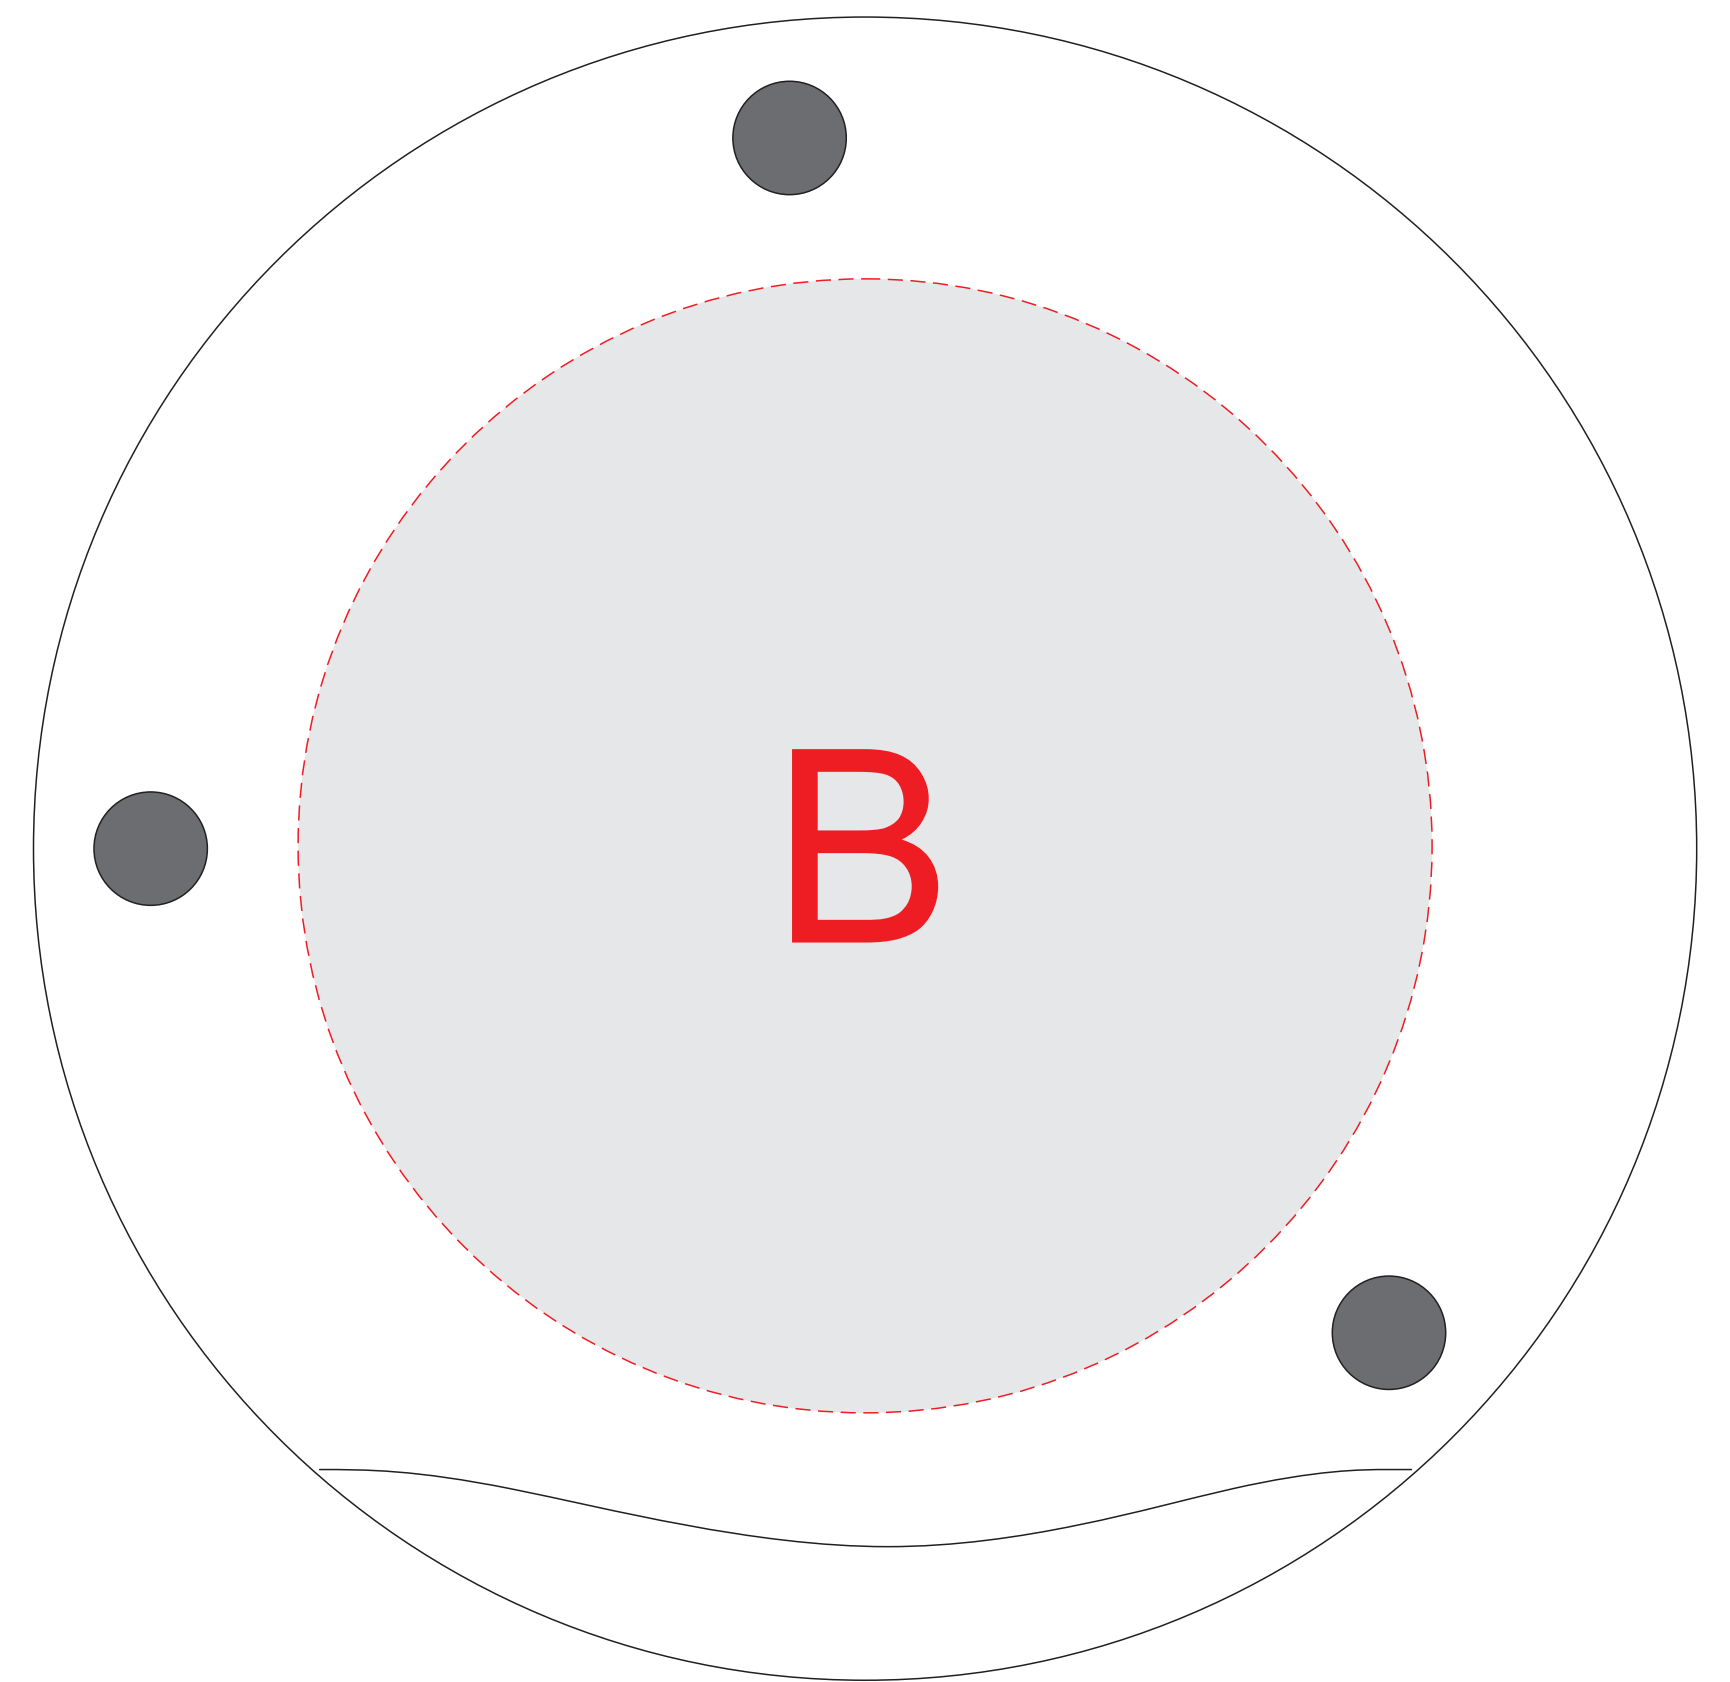

лицевая сторона

оборотная сторона

Внимание! В связи с особенностями структуры дерева гравировка может быть неоднородной. Рекомендуем выбирать контурную гравировку.

<b>А</b>	Вид нанесения	Макс площадь (Ш*В)
	Гравировка	150x150мм
<b>В</b>	Вид нанесения	Макс площадь (Ш*В)
	Гравировка	150x150мм
<b>С</b>	Вид нанесения	Макс площадь (Ш*В)
	Гравировка	20x17мм
<b>Д</b>	Вид нанесения	Макс площадь (Ш*В)
	Гравировка	20x15мм
<b>Е</b>	Вид нанесения	Макс площадь (Ш*В)
	Гравировка	35x30мм

нанесение возможно с двух сторон

лицевая сторона

оборотная сторона