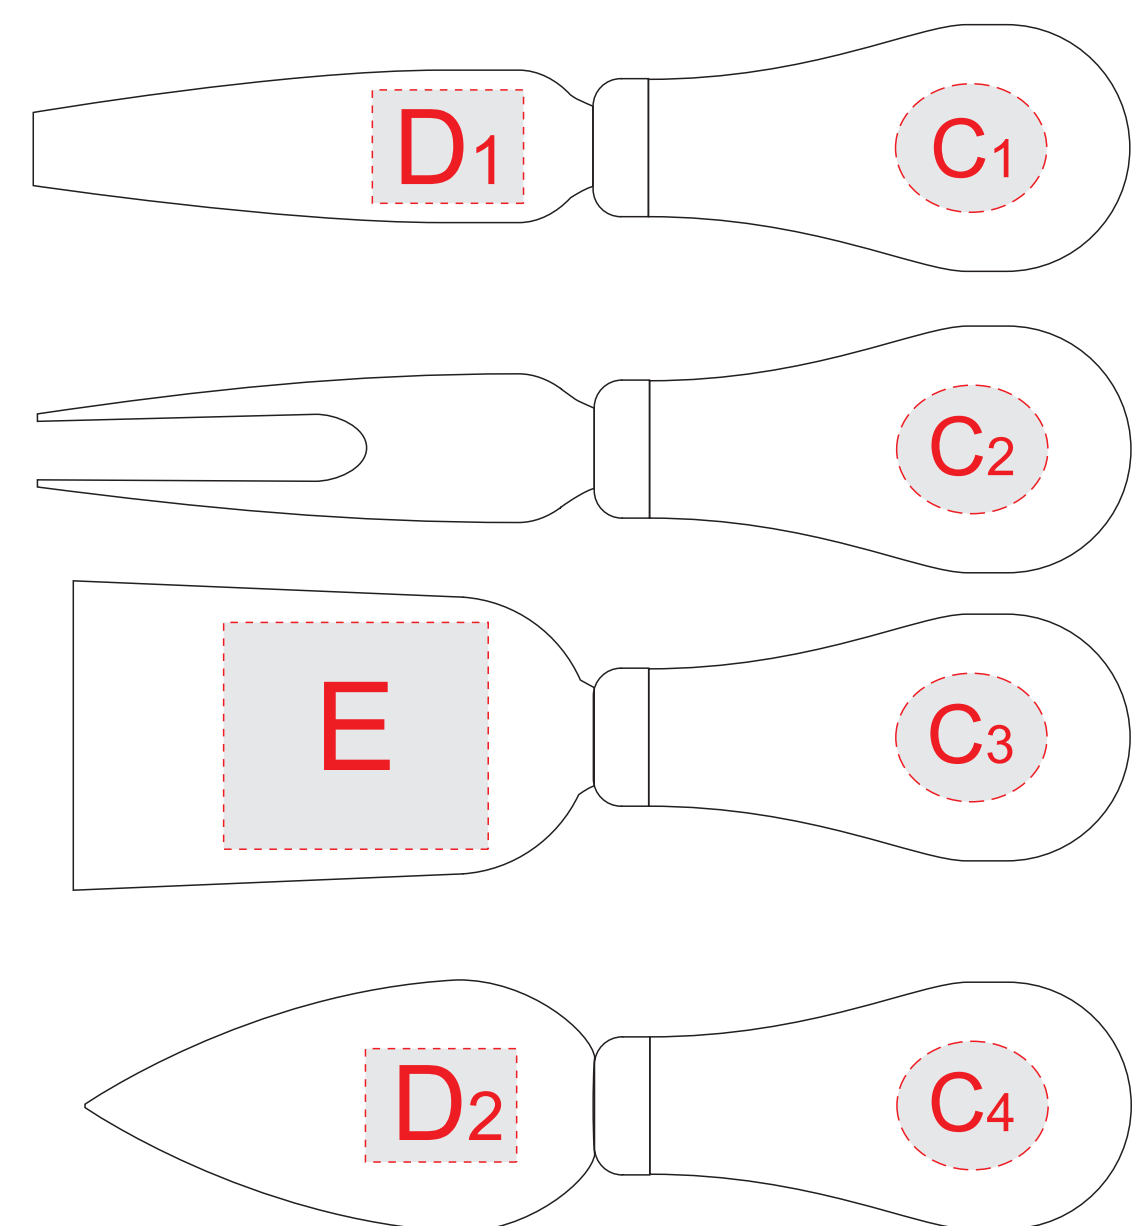

лицевая сторона

оборотная сторона

Внимание! В связи с особенностями структуры дерева гравировка может быть неоднородной. Рекомендуем выбирать контурную гравировку.

<b>А</b>	Вид нанесения	Макс площадь (Ш*В)
	Гравировка	150x150мм
<b>В</b>	Вид нанесения	Макс площадь (Ш*В)
	Гравировка	150x150мм
<b>С</b>	Вид нанесения	Макс площадь (Ш*В)
	Гравировка	20x17мм
<b>Д</b>	Вид нанесения	Макс площадь (Ш*В)
	Гравировка	20x15мм
<b>Е</b>	Вид нанесения	Макс площадь (Ш*В)
	Гравировка	35x30мм

нанесение возможно с двух сторон

лицевая сторона

оборотная сторона